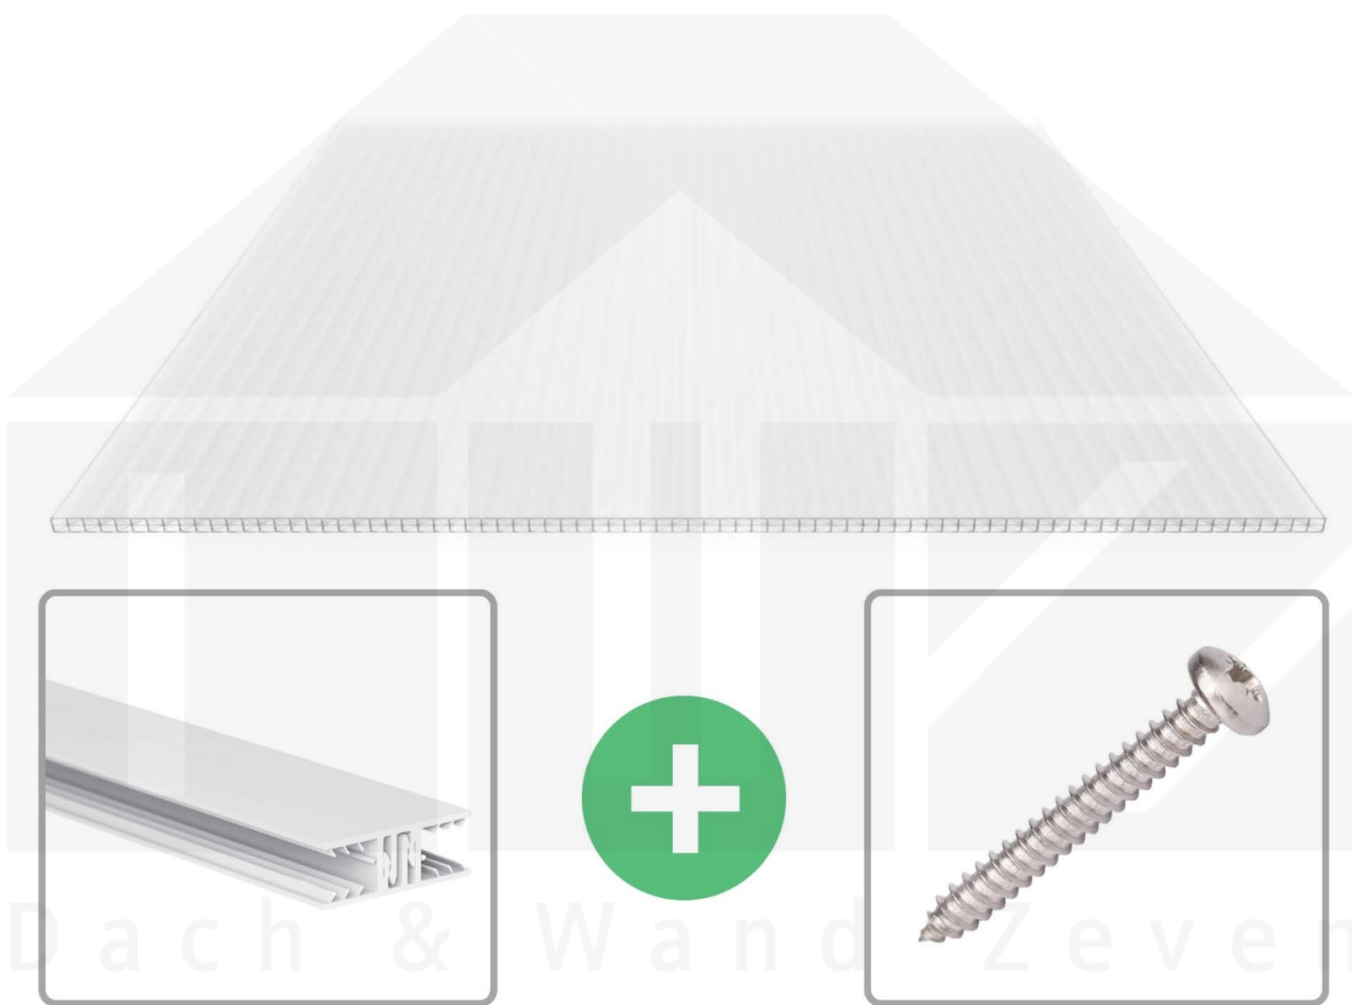

**Polycarbonat Stegplatte | 16 mm | Profil Zevener Sprosse | Sparpaket |  
Plattenbreite 980 mm | Opal Weiß | Extra stark | Breite 4,15 m | Länge 4,50 m**

Art. Nr.: 70075ZSOX984045

### Polycarbonat Stegplatten 16 mm

Diese X-Strukturplatte mit einer Stärke von 16 mm ist auch unter der Bezeichnung VLF-SDP16-PCX bekannt. Diese Polycarbonat Stegplatte ist in der Farbe Opal Weiß mit einem Lichtdurchlass von ca. 45% in Längen von 2 bis 7 m erhältlich. Die Platten werden auftragsbezogen auf Maß zentimetergenau in der Länge zugeschnitten. Die Abrechnung erfolgt in vollen Längen, bei Zuschnitt werden die Reststücke mitgeliefert. Die Plattenbreite beträgt 980 mm.

#### Einsatzbereich

Polycarbonat Stegplatten / Hohlkammerplatten sind standard einseitig UV-beschichtet und geschützt, sehr klar, witterungsbeständig, schlag- und bruchfest, formstabil, hoch temperaturbeständig und schwer entflammbar. PC Stegplatten werden im Hallenbau, Gartenbau, als Dacheindeckung für Hallen, Gewächshäuser, Schuppen, Terrassenüberdachungen und Carports sowie auch vertikal für Wände verbaut.

### Verlegeprofil Zevener Sprosse

Das Verlegeprofil Zevener Sprosse ist ein 70 mm breites Profilsystem aus hochwertigem PVC in Fensterqualität, das durch das Klick-System sehr einfach montiert werden kann. Dieses Verbindungssystem ist in der Farbe Weiß in Längen von 2,00 - 7,02 m für 10 mm und 16 mm starke Stegplatten und Massivplatten erhältlich. Die Mittelprofile bestehen aus 2 Teile (Unter- und Oberprofil), die Randprofile aus 3 Teile (Unter- und Oberprofil sowie Randteil zum Einschieben).