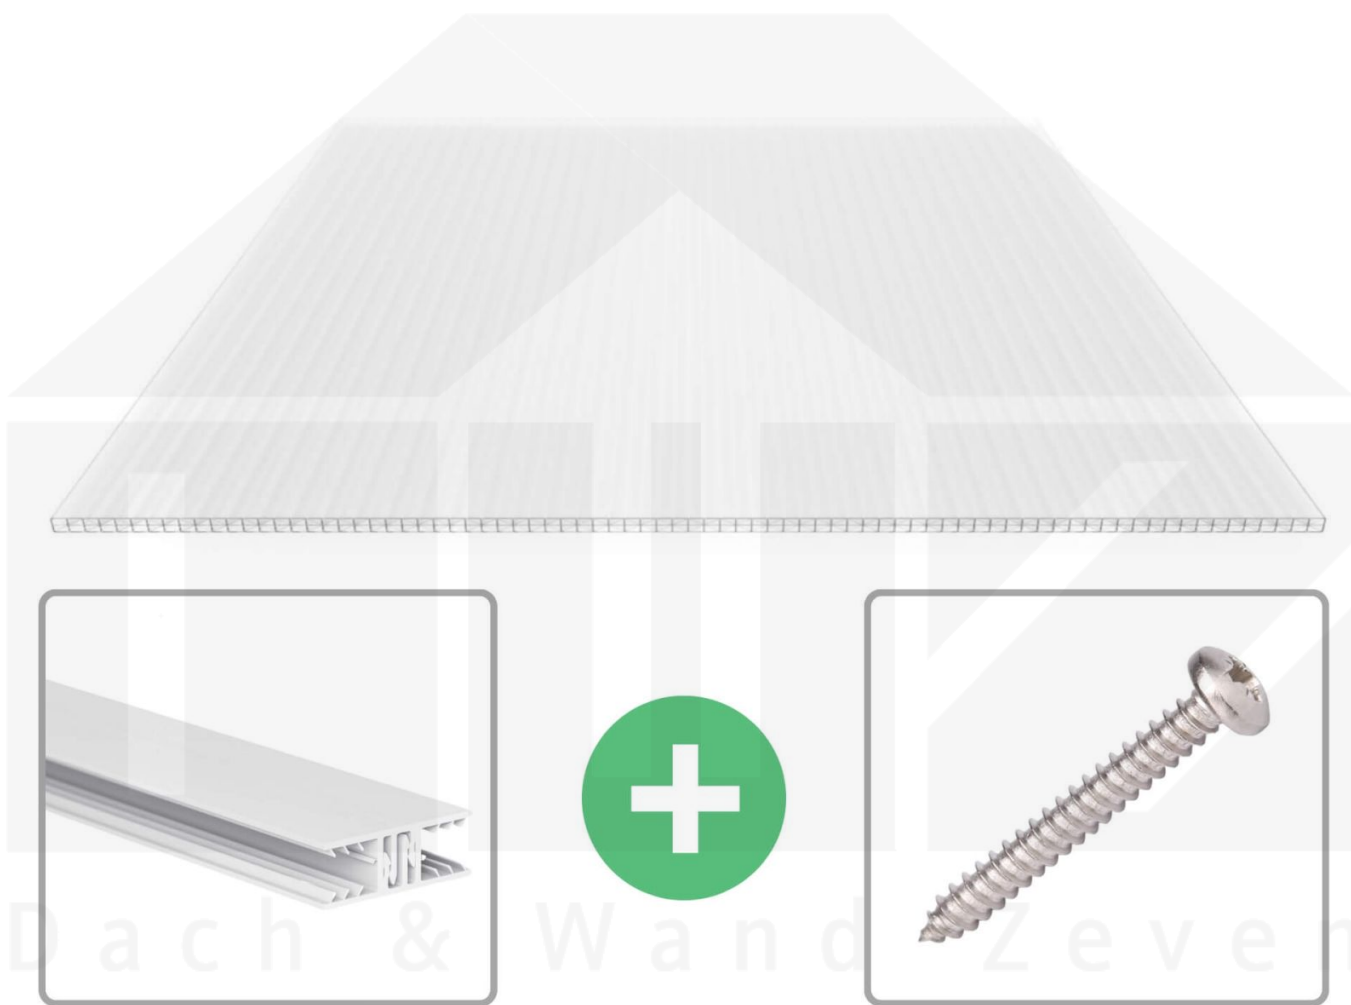

**Polycarbonat Stegplatte | 16 mm | Profil Zevener Sprosse | Sparpaket |
Plattenbreite 980 mm | Opal Weiß | Extra stark | Breite 5,17 m | Länge 2,50 m**

Art. Nr.: 70075ZSOX985025

Beschreibung

Polycarbonat Stegplatten 16 mm

Diese X-Strukturplatte mit einer Stärke von 16 mm ist auch unter der Bezeichnung VLF-SDP16-PCX bekannt. Diese Polycarbonat Stegplatte ist in der Farbe Opal Weiß mit einem Lichtdurchlass von ca. 45% in Längen von 2 bis 7 m erhältlich. Die Platten werden auftragsbezogen auf Maß zentimetergenau in der Länge zugeschnitten. Die Abrechnung erfolgt in vollen Längen, bei Zuschnitt werden die Reststücke mitgeliefert. Die Plattenbreite beträgt 980 mm.

Einsatzbereich

Polycarbonat Stegplatten / Hohlkammerplatten sind standard einseitig UV-beschichtet und geschützt, sehr klar, witterungsbeständig, schlag- und bruchfest, formstabil, hoch temperaturbeständig und schwer entflammbar. PC Stegplatten werden im Hallenbau, Gartenbau, als Dacheindeckung für Hallen, Gewächshäuser, Schuppen, Terrassenüberdachungen und Carports sowie auch vertikal für Wände verbaut.

Deckbreite

Erste Platte mit Profil = 1090 mm, jede folgende Platte mit Profil + 1020 mm

Zwischenmaße durch bauseitiges Sägen zu erreichen.

Verlegeprofil Zevener Sprosse

Das Verlegeprofil Zevener Sprosse ist ein 70 mm breites Profilsystem aus hochwertigem PVC in Fensterqualität, das durch das Klick-System sehr einfach montiert werden kann. Dieses Verbindungssystem ist in der Farbe Weiß in Längen von 2,00 - 7,02 m für 10 mm und 16 mm starke Stegplatten und Massivplatten erhältlich. Die Mittelprofile bestehen aus 2 Teile (Unter- und Oberprofil), die Randprofile aus 3 Teile (Unter- und Oberprofil sowie Randteil zum Einschieben).