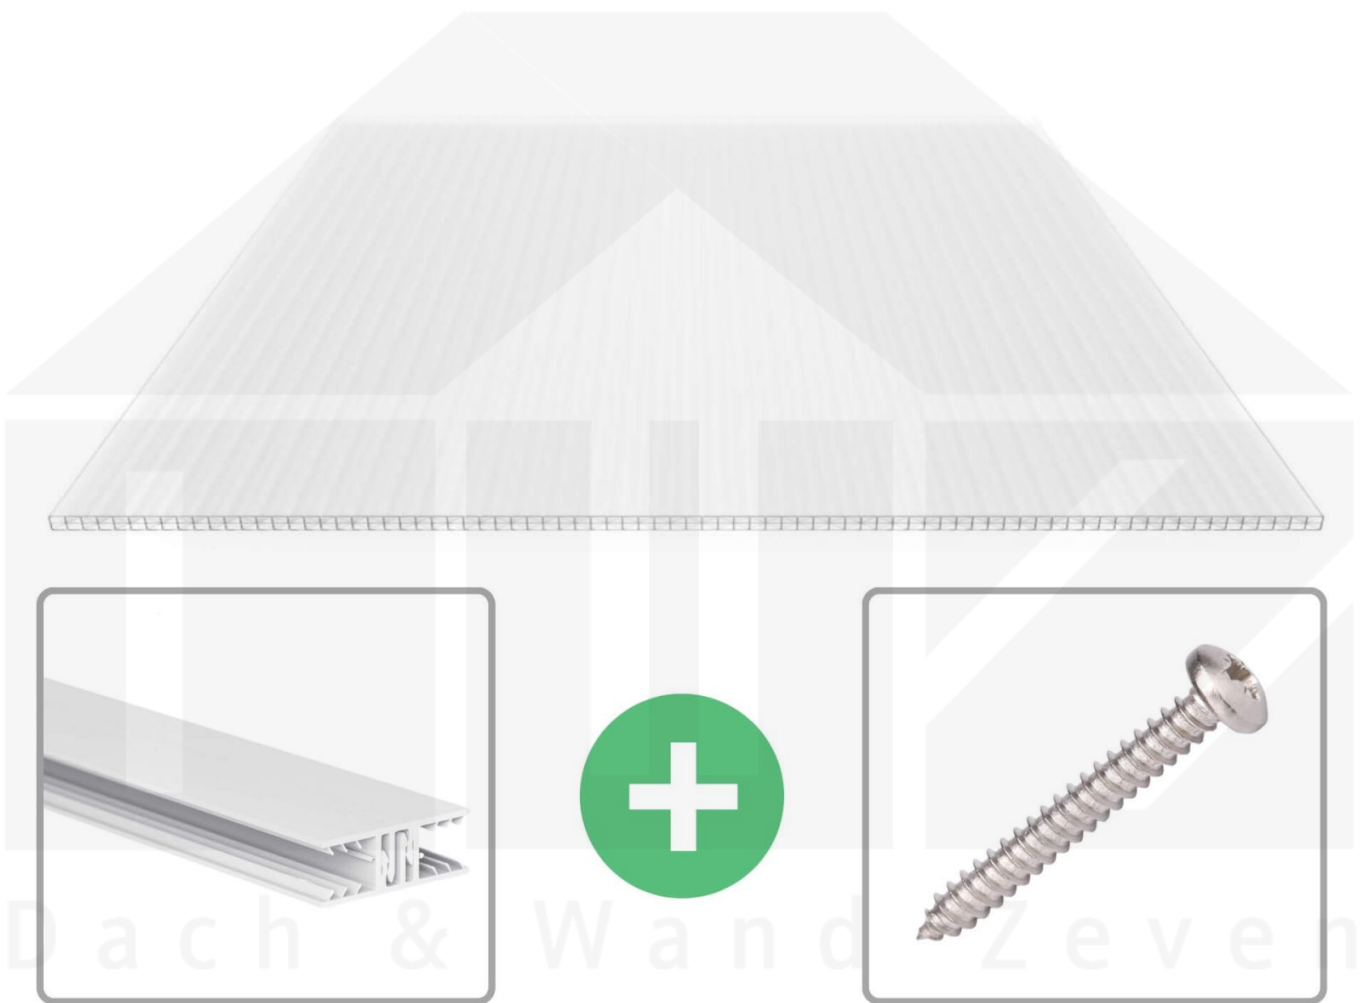

**Polycarbonat Stegplatte | 16 mm | Profil Zevener Sprosse | Sparpaket |
Plattenbreite 980 mm | Opal Weiß | Extra stark | Breite 5,17 m | Länge 4,00 m**

Art. Nr.: 70075ZSOX985040

Beschreibung

Polycarbonat Stegplatten 16 mm

Diese X-Strukturplatte mit einer Stärke von 16 mm ist auch unter der Bezeichnung VLF-SDP16-PCX bekannt. Diese Polycarbonat Stegplatte ist in der Farbe Opal Weiß mit einem Lichtdurchlass von ca. 45% in Längen von 2 bis 7 m erhältlich. Die Platten werden auftragsbezogen auf Maß zentimetergenau in der Länge zugeschnitten. Die Abrechnung erfolgt in vollen Längen, bei Zuschnitt werden die Reststücke mitgeliefert. Die Plattenbreite beträgt 980 mm.

Einsatzbereich

Polycarbonat Stegplatten / Hohlkammerplatten sind standard einseitig UV-beschichtet und geschützt, sehr klar, witterungsbeständig, schlag- und bruchfest, formstabil, hoch temperaturbeständig und schwer entflammbar. PC Stegplatten werden im Hallenbau, Gartenbau, als Dacheindeckung für Hallen, Gewächshäuser, Schuppen, Terrassenüberdachungen und Carports sowie auch vertikal für Wände verbaut.

Deckbreite

Erste Platte mit Profil = 1090 mm, jede folgende Platte mit Profil + 1020 mm

Zwischenmaße durch bauseitiges Sägen zu erreichen.

Verlegeprofil Zevener Sprosse

Das Verlegeprofil Zevener Sprosse ist ein 70 mm breites Profilsystem aus hochwertigem PVC in Fensterqualität, das durch das Klick-System sehr einfach montiert werden kann. Dieses Verbindungssystem ist in der Farbe Weiß in Längen von 2,00 - 7,02 m für 10 mm und 16 mm starke Stegplatten und Massivplatten erhältlich. Die Mittelprofile bestehen aus 2 Teile (Unter- und Oberprofil), die Randprofile aus 3 Teile (Unter- und Oberprofil sowie Randteil zum Einschieben).