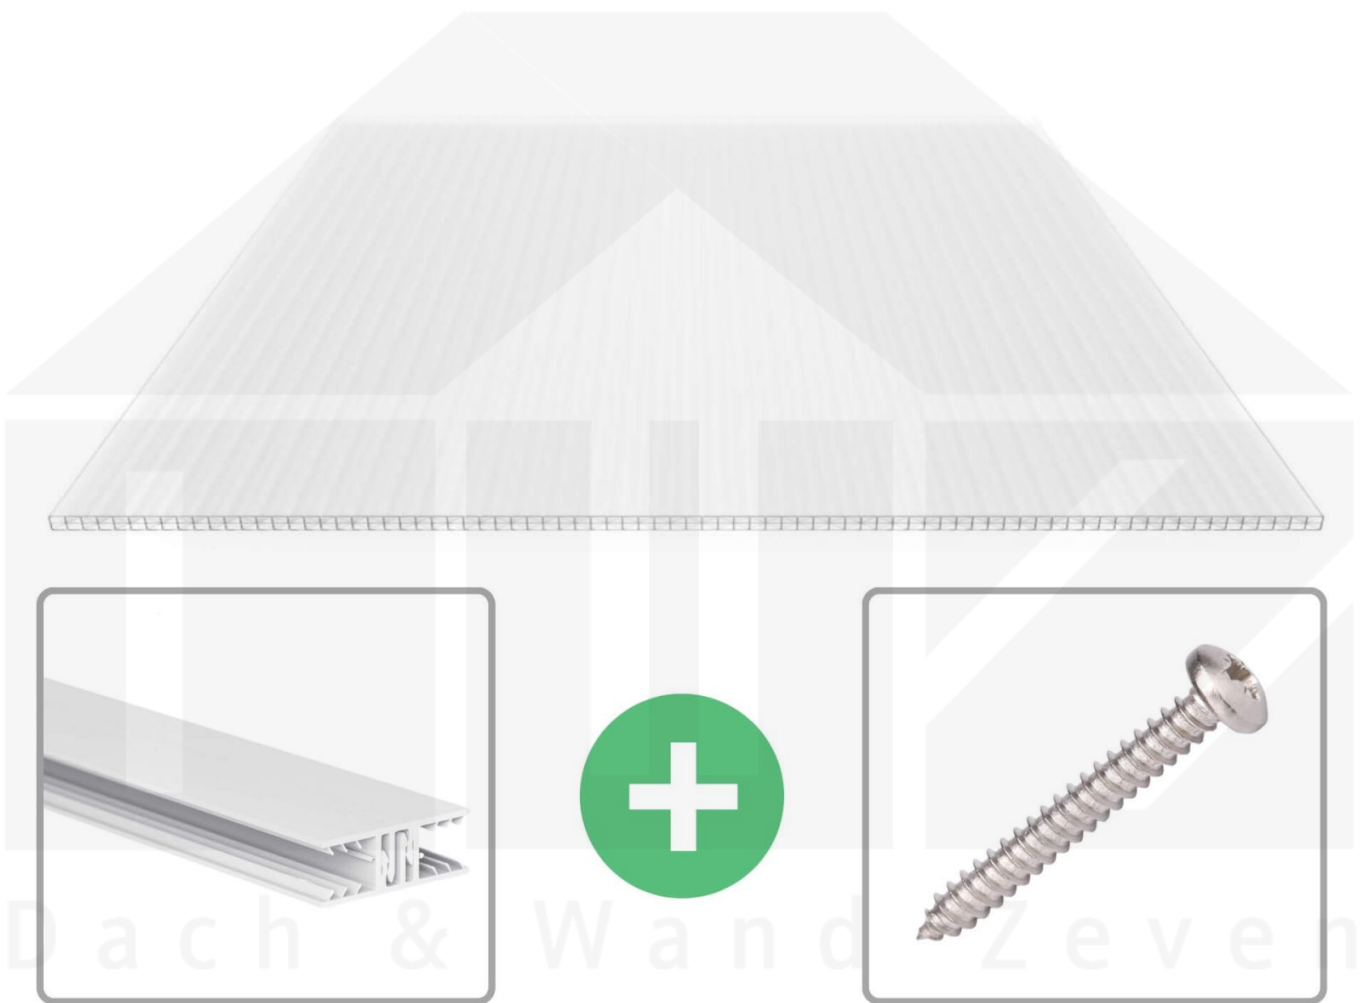

**Polycarbonat Stegplatte | 16 mm | Profil Zevener Sprosse | Sparpaket |
Plattenbreite 980 mm | Opal Weiß | Extra stark | Breite 7,21 m | Länge 2,50 m**

Art. Nr.: 70075ZSOX987025

Beschreibung

Polycarbonat Stegplatten 16 mm

Diese X-Strukturplatte mit einer Stärke von 16 mm ist auch unter der Bezeichnung VLF-SDP16-PCX bekannt. Diese Polycarbonat Stegplatte ist in der Farbe Opal Weiß mit einem Lichtdurchlass von ca. 45% in Längen von 2 bis 7 m erhältlich. Die Platten werden auftragsbezogen auf Maß zentimetergenau in der Länge zugeschnitten. Die Abrechnung erfolgt in vollen Längen, bei Zuschnitt werden die Reststücke mitgeliefert. Die Plattenbreite beträgt 980 mm.

Einsatzbereich

Polycarbonat Stegplatten / Hohlkammerplatten sind standard einseitig UV-beschichtet und geschützt, sehr klar, witterungsbeständig, schlag- und bruchfest, formstabil, hoch temperaturbeständig und schwer entflammbar. PC Stegplatten werden im Hallenbau, Gartenbau, als Dacheindeckung für Hallen, Gewächshäuser, Schuppen, Terrassenüberdachungen und Carports sowie auch vertikal für Wände verbaut.

Deckbreite

Erste Platte mit Profil = 1090 mm, jede folgende Platte mit Profil + 1020 mm

Zwischenmaße durch bauseitiges Sägen zu erreichen.

Verlegeprofil Zevener Sprosse

Das Verlegeprofil Zevener Sprosse ist ein 70 mm breites Profilsystem aus hochwertigem PVC in Fensterqualität, das durch das Klick-System sehr einfach montiert werden kann. Dieses Verbindungssystem ist in der Farbe Weiß in Längen von 2,00 - 7,02 m für 10 mm und 16 mm starke Stegplatten und Massivplatten erhältlich. Die Mittelprofile bestehen aus 2 Teile (Unter- und Oberprofil), die Randprofile aus 3 Teile (Unter- und Oberprofil sowie Randteil zum Einschieben).