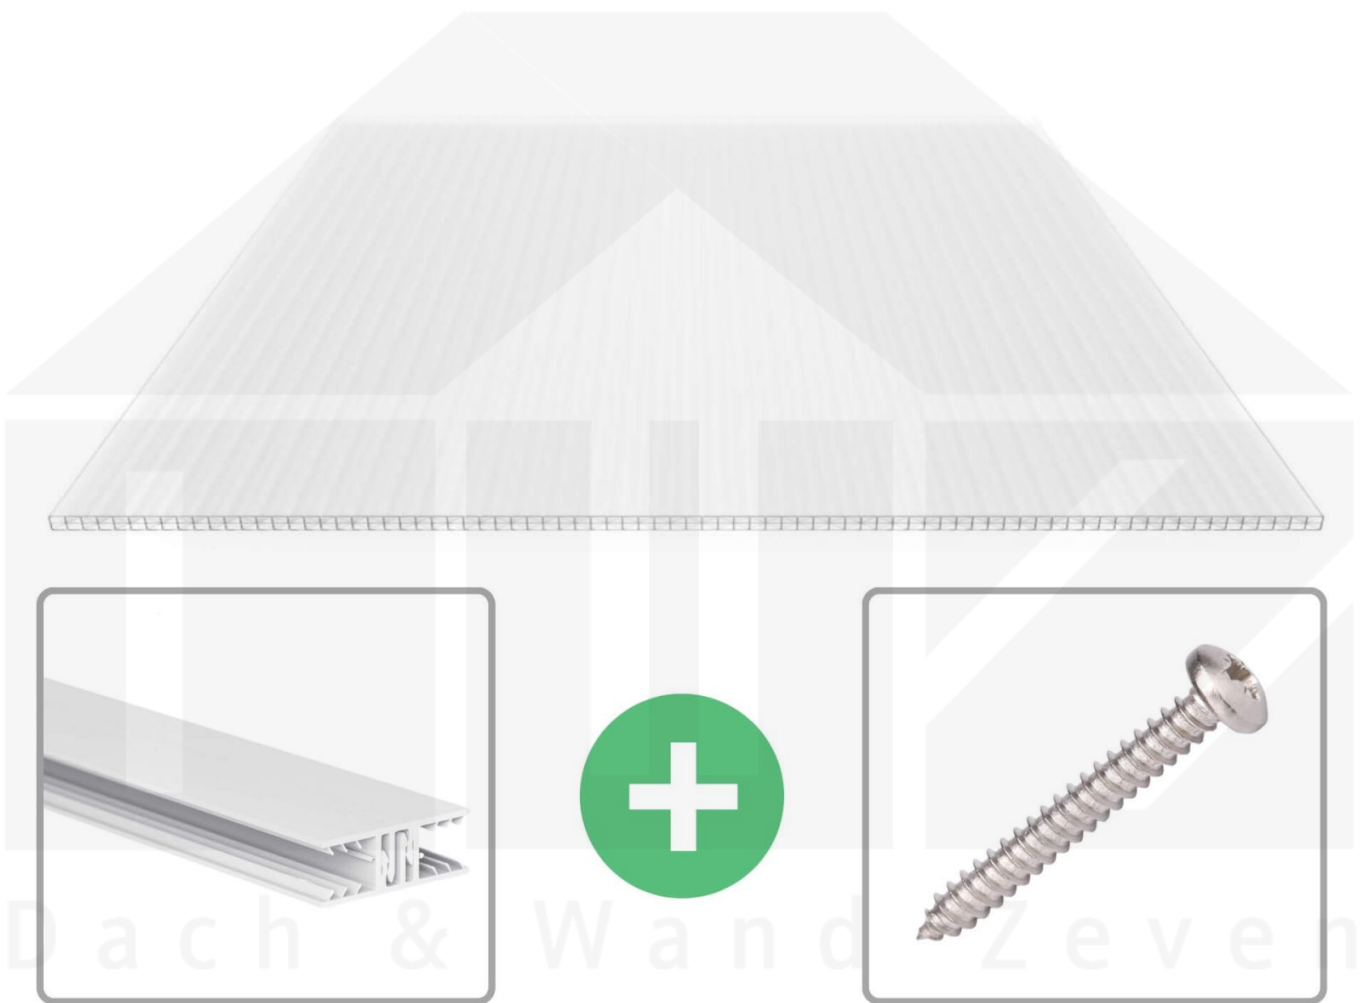

**Polycarbonat Stegplatte | 16 mm | Profil Zevener Sprosse | Sparpaket |  
Plattenbreite 980 mm | Opal Weiß | Extra stark | Breite 7,21 m | Länge 3,50 m**

Art. Nr.: 70075ZSOX987035

### Polycarbonat Stegplatten 16 mm

Diese X-Strukturplatte mit einer Stärke von 16 mm ist auch unter der Bezeichnung VLF-SDP16-PCX bekannt. Diese Polycarbonat Stegplatte ist in der Farbe Opal Weiß mit einem Lichtdurchlass von ca. 45% in Längen von 2 bis 7 m erhältlich. Die Platten werden auftragsbezogen auf Maß zentimetergenau in der Länge zugeschnitten. Die Abrechnung erfolgt in vollen Längen, bei Zuschnitt werden die Reststücke mitgeliefert. Die Plattenbreite beträgt 980 mm.

#### Einsatzbereich

Polycarbonat Stegplatten / Hohlkammerplatten sind standard einseitig UV-beschichtet und geschützt, sehr klar, witterungsbeständig, schlag- und bruchfest, formstabil, hoch temperaturbeständig und schwer entflammbar. PC Stegplatten werden im Hallenbau, Gartenbau, als Dacheindeckung für Hallen, Gewächshäuser, Schuppen, Terrassenüberdachungen und Carports sowie auch vertikal für Wände verbaut.

### Verlegeprofil Zevener Sprosse

Das Verlegeprofil Zevener Sprosse ist ein 70 mm breites Profilsystem aus hochwertigem PVC in Fensterqualität, das durch das Klick-System sehr einfach montiert werden kann. Dieses Verbindungssystem ist in der Farbe Weiß in Längen von 2,00 - 7,02 m für 10 mm und 16 mm starke Stegplatten und Massivplatten erhältlich. Die Mittelprofile bestehen aus 2 Teile (Unter- und Oberprofil), die Randprofile aus 3 Teile (Unter- und Oberprofil sowie Randteil zum Einschieben).