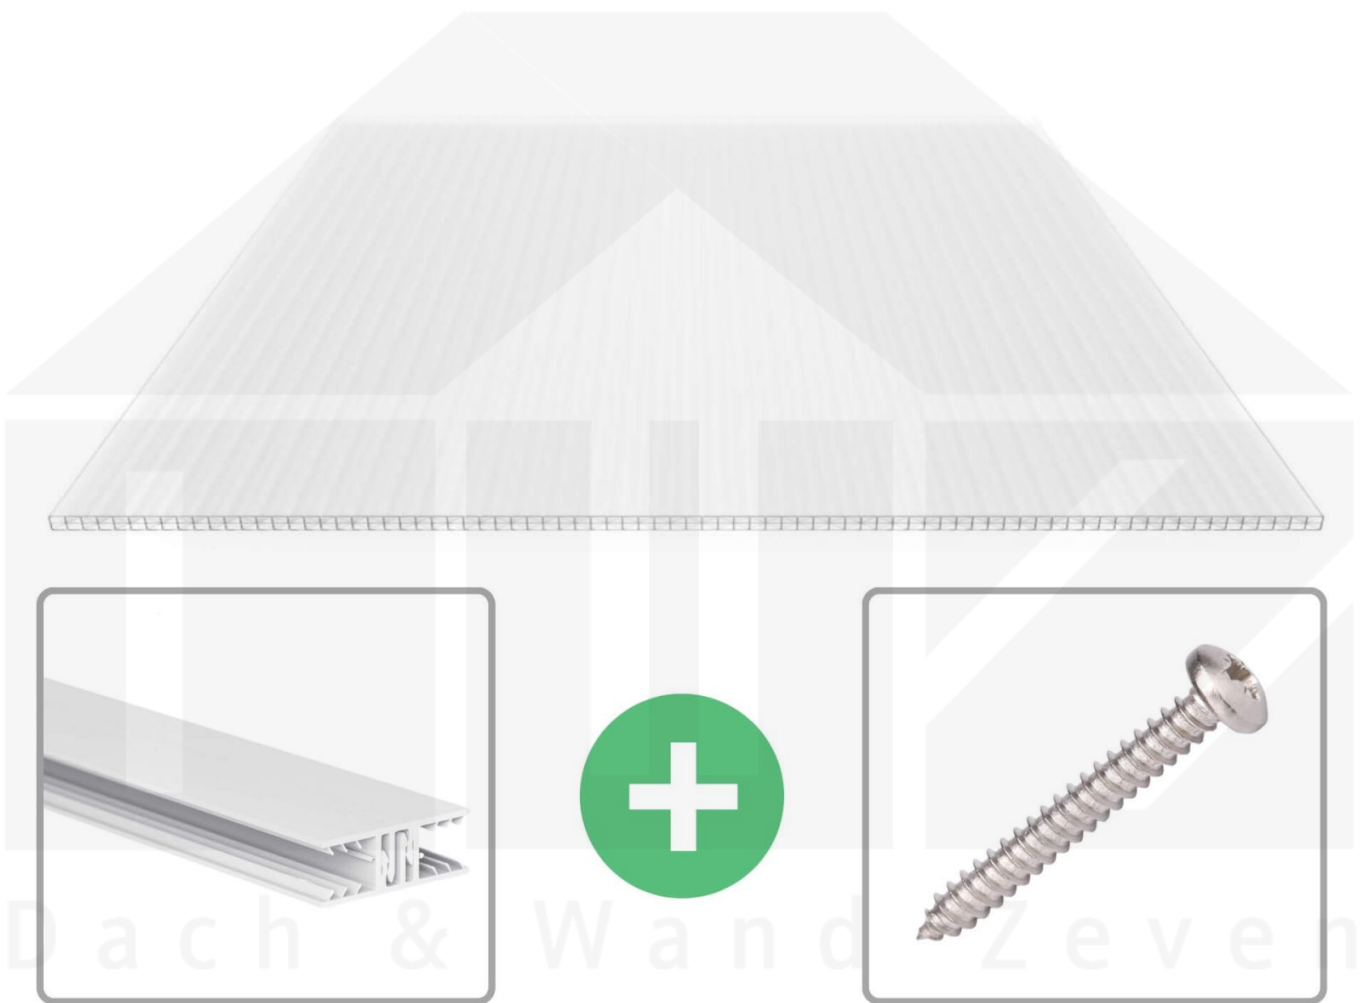

**Polycarbonat Stegplatte | 16 mm | Profil Zevener Sprosse | Sparpaket |
Plattenbreite 980 mm | Opal Weiß | Extra stark | Breite 9,25 m | Länge 2,50 m**

Art. Nr.: 70075ZSOX989025

Beschreibung

Polycarbonat Stegplatten 16 mm

Diese X-Strukturplatte mit einer Stärke von 16 mm ist auch unter der Bezeichnung VLF-SDP16-PCX bekannt. Diese Polycarbonat Stegplatte ist in der Farbe Opal Weiß mit einem Lichtdurchlass von ca. 45% in Längen von 2 bis 7 m erhältlich. Die Platten werden auftragsbezogen auf Maß zentimetergenau in der Länge zugeschnitten. Die Abrechnung erfolgt in vollen Längen, bei Zuschnitt werden die Reststücke mitgeliefert. Die Plattenbreite beträgt 980 mm.

Einsatzbereich

Polycarbonat Stegplatten / Hohlkammerplatten sind standard einseitig UV-beschichtet und geschützt, sehr klar, witterungsbeständig, schlag- und bruchfest, formstabil, hoch temperaturbeständig und schwer entflammbar. PC Stegplatten werden im Hallenbau, Gartenbau, als Dacheindeckung für Hallen, Gewächshäuser, Schuppen, Terrassenüberdachungen und Carports sowie auch vertikal für Wände verbaut.

Deckbreite

Erste Platte mit Profil = 1090 mm, jede folgende Platte mit Profil + 1020 mm

Zwischenmaße durch bauseitiges Sägen zu erreichen.

Verlegeprofil Zevener Sprosse

Das Verlegeprofil Zevener Sprosse ist ein 70 mm breites Profilsystem aus hochwertigem PVC in Fensterqualität, das durch das Klick-System sehr einfach montiert werden kann. Dieses Verbindungssystem ist in der Farbe Weiß in Längen von 2,00 - 7,02 m für 10 mm und 16 mm starke Stegplatten und Massivplatten erhältlich. Die Mittelprofile bestehen aus 2 Teile (Unter- und Oberprofil), die Randprofile aus 3 Teile (Unter- und Oberprofil sowie Randteil zum Einschieben).