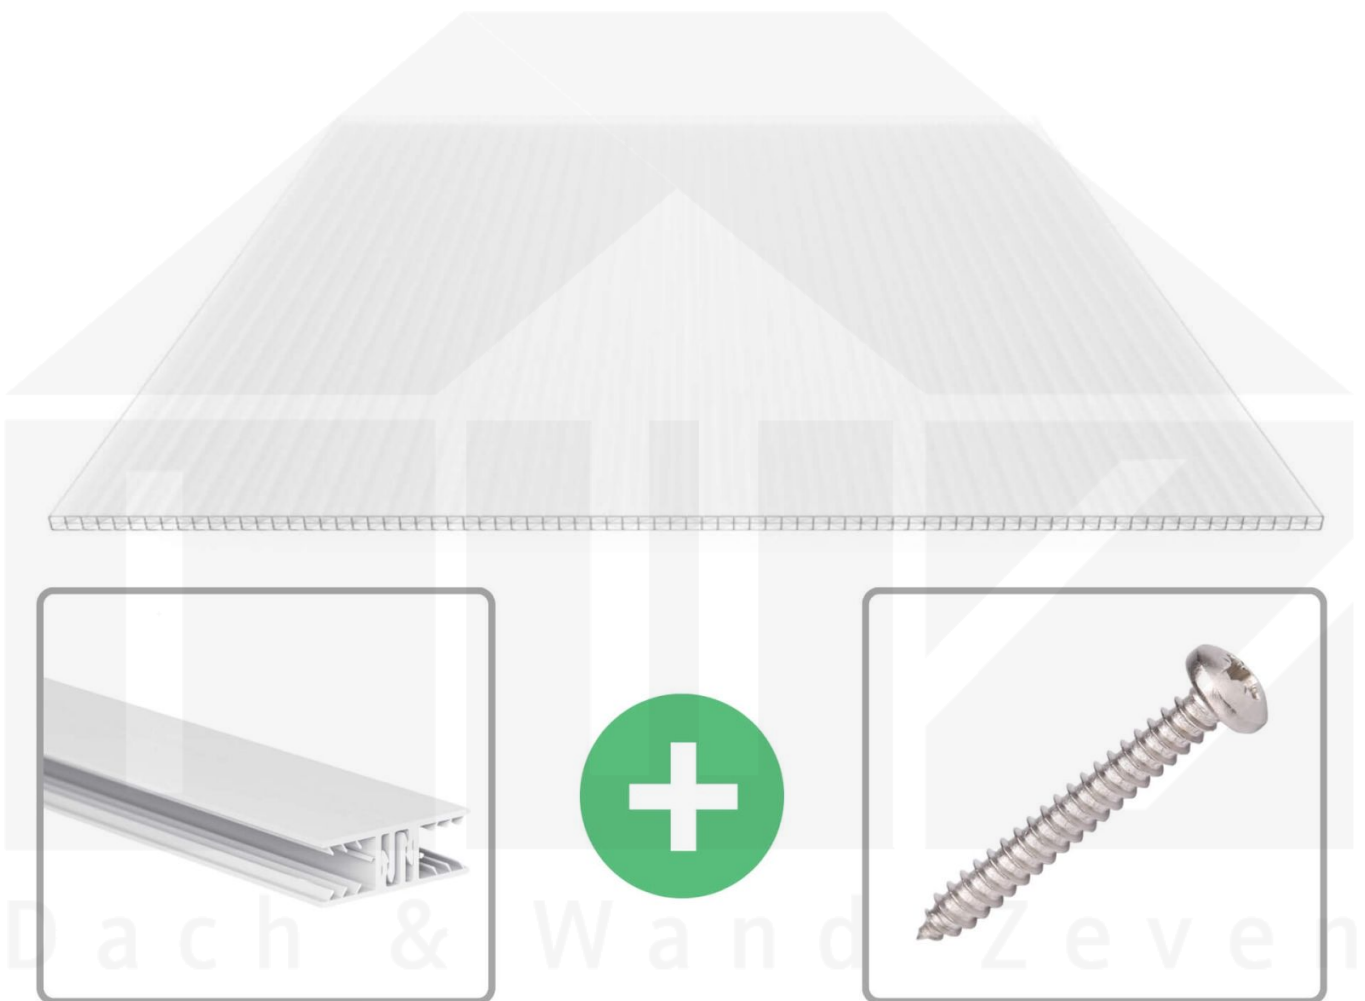

**Polycarbonat Stegplatte | 16 mm | Profil Zevener Sprosse | Sparpaket |
Plattenbreite 980 mm | Opal Weiß | Extra stark | Breite 9,25 m | Länge 4,00 m**

Art. Nr.: 70075ZSOX989040

Beschreibung

Polycarbonat Stegplatten 16 mm

Diese X-Strukturplatte mit einer Stärke von 16 mm ist auch unter der Bezeichnung VLF-SDP16-PCX bekannt. Diese Polycarbonat Stegplatte ist in der Farbe Opal Weiß mit einem Lichtdurchlass von ca. 45% in Längen von 2 bis 7 m erhältlich. Die Platten werden auftragsbezogen auf Maß zentimetergenau in der Länge zugeschnitten. Die Abrechnung erfolgt in vollen Längen, bei Zuschnitt werden die Reststücke mitgeliefert. Die Plattenbreite beträgt 980 mm.

Einsatzbereich

Polycarbonat Stegplatten / Hohlkammerplatten sind standard einseitig UV-beschichtet und geschützt, sehr klar, witterungsbeständig, schlag- und bruchfest, formstabil, hoch temperaturbeständig und schwer entflammbar. PC Stegplatten werden im Hallenbau, Gartenbau, als Dacheindeckung für Hallen, Gewächshäuser, Schuppen, Terrassenüberdachungen und Carports sowie auch vertikal für Wände verbaut.

Deckbreite

Erste Platte mit Profil = 1090 mm, jede folgende Platte mit Profil + 1020 mm

Zwischenmaße durch bauseitiges Sägen zu erreichen.

Verlegeprofil Zevener Sprosse

Das Verlegeprofil Zevener Sprosse ist ein 70 mm breites Profilsystem aus hochwertigem PVC in Fensterqualität, das durch das Klick-System sehr einfach montiert werden kann. Dieses Verbindungssystem ist in der Farbe Weiß in Längen von 2,00 - 7,02 m für 10 mm und 16 mm starke Stegplatten und Massivplatten erhältlich. Die Mittelprofile bestehen aus 2 Teile (Unter- und Oberprofil), die Randprofile aus 3 Teile (Unter- und Oberprofil sowie Randteil zum Einschieben).