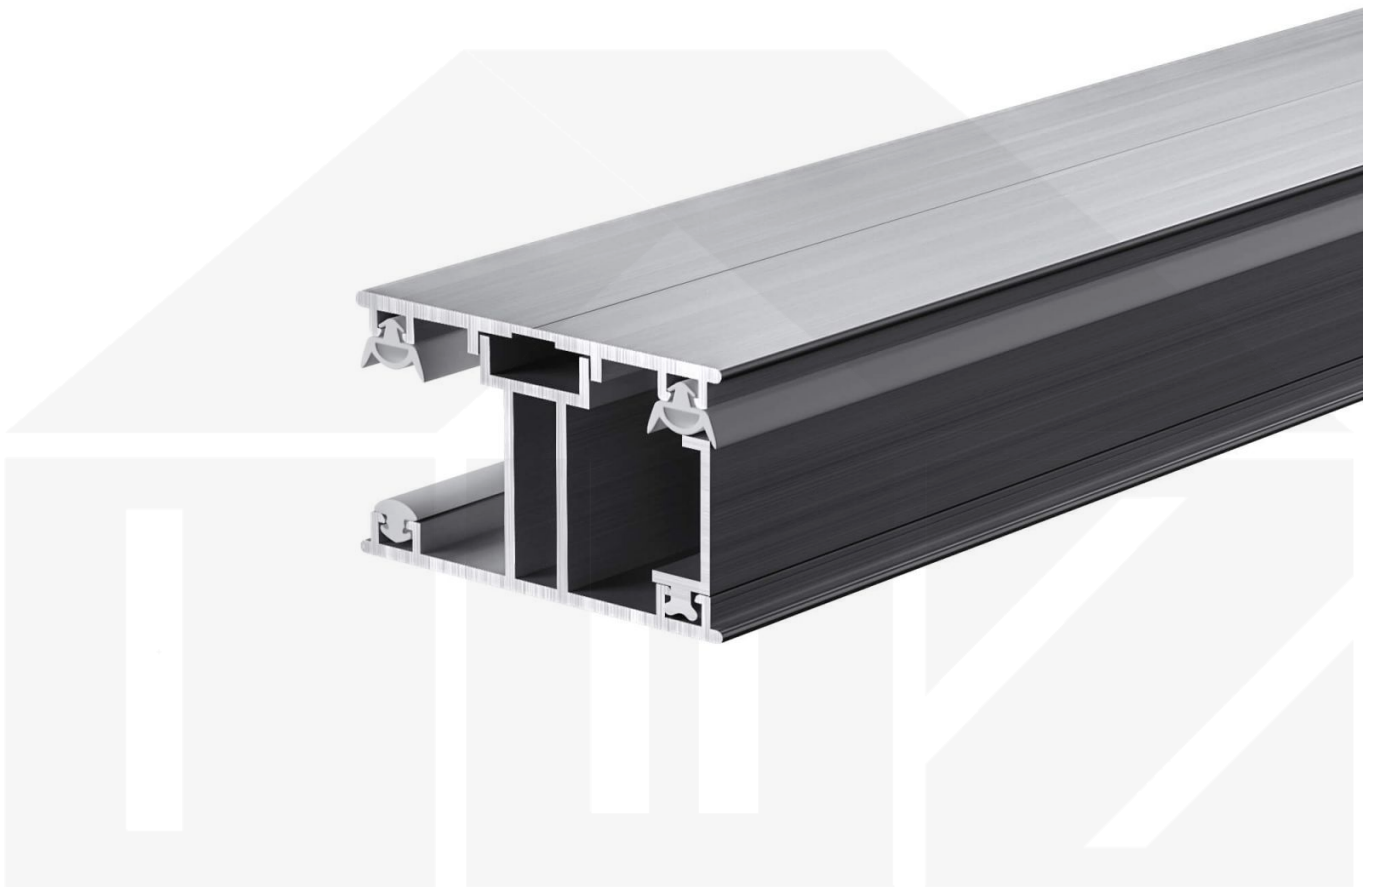

ECO | Randprofil | 16 mm | Komplett | Aluminium | Blank | 4000 mm

Dach & Wand Zeven

Art. Nr.: ECO3516ALUR400

Beschreibung

ECO Profil

Das Verlegeprofil ECO ist ein 50 mm breites Profilsystem aus Aluminium, das durch das Schraub-System einen sehr festen halt bietet. Dieses Verbindungssystem ist in der Farbe Blank Aluminium in Längen von 2,00 - 7,00 m für 16 mm starke Stegplatten und Massivplatten erhältlich. Die Mittelprofile bestehen aus 2 Teile (Unter- und Oberprofil), die Randprofile aus 3 Teile (Unter- und Oberprofil sowie Randteil).

Einsatzbereich

Diese Verlegeprofile werden für die Montage von Stegplatten und Massivplatten benötigt. Da diese Platten durch ihre Ausdehnung nicht direkt verschraubt werden sollten, werden sie in Verlegeprofile geschoben. Das Verbindungssystem wiederum wird auf die Unterkonstruktion geschraubt.

Besonderheit

Das Schraub-System verspricht eine sehr stabile Montage, da sowohl das Unterprofil als auch das Oberprofil festgeschraubt werden. Dieses langlebige Profilsystem hat vormontierte Dichtungen, der das Wasser abwehrt und die Platten schützt.

Dach & Wand Zeven

Technische Details

Zustand	Neu
Ausführung	Randprofil
Länge	4000 mm
Material	Aluminium
Farbe	Blank
Einsatzbereich	Abschluss Längsseiten Steg- oder Glasplatten
Verlegeprofil	ECO Profil
Montage	Schraubsystem
Breite	50 mm
Passend für	16 mm
Qualität	Basic
Topseller	Nein
Marke	VLF