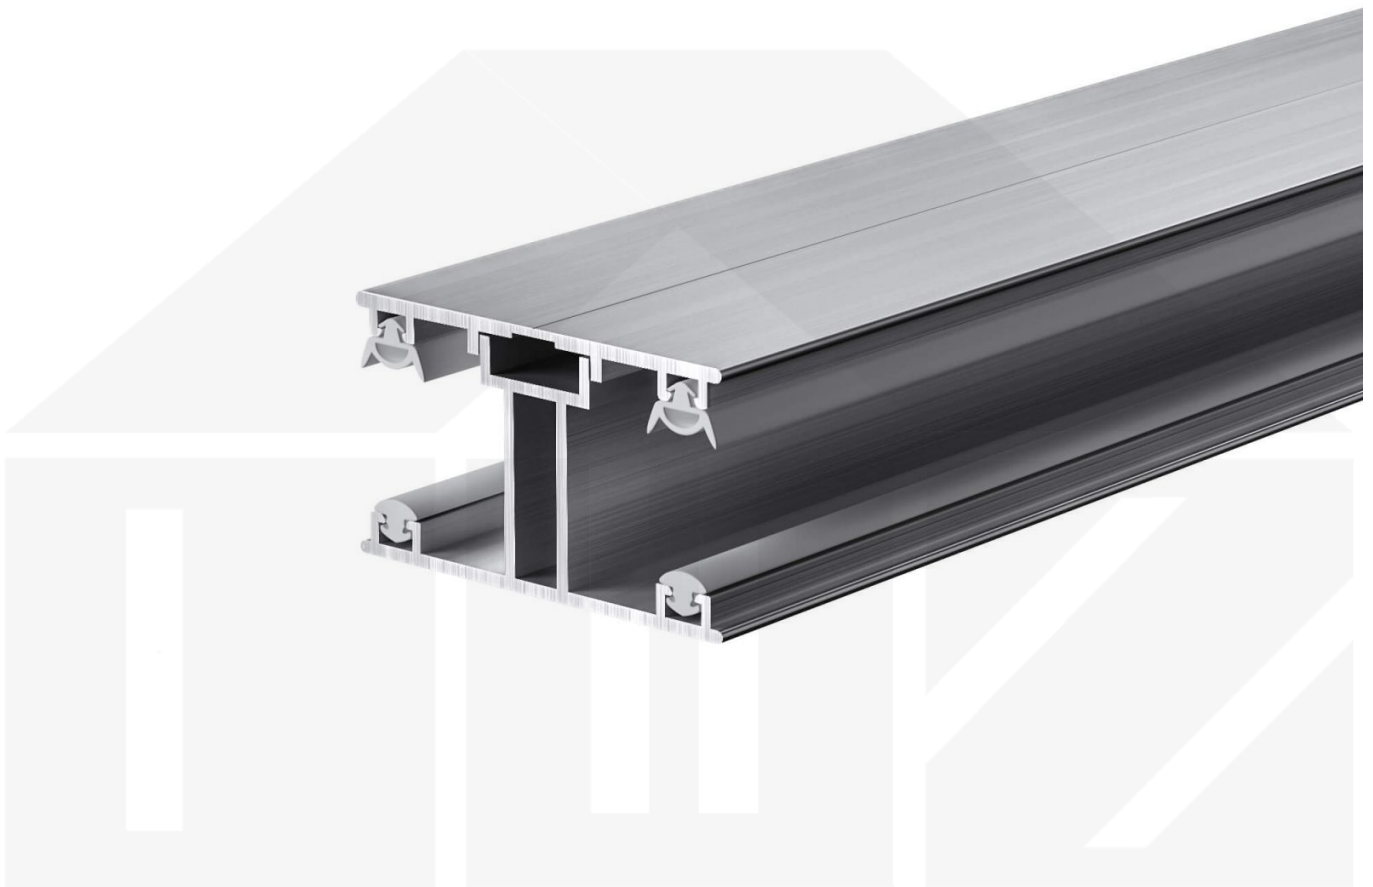

ECO | Mittelprofil | 16 mm | Komplett | Aluminium | Blank | 3000 mm

Dach & Wand Zeven

Art. Nr.: ECO3516ALVK300

Hier geht's zum Artikel:

Scannen Sie einfach diesen Barcode mit Ihrem Handy und Sie gelangen direkt zum Produkt mit weiteren Informationen, Bildern, Videos usw.

Beschreibung

ECO Profil

Das Verlegeprofil ECO ist ein 50 mm breites Profilsystem aus Aluminium, das durch das Schraub-System einen sehr festen halt bietet. Dieses Verbindungssystem ist in der Farbe Blank Aluminium in Längen von 2,00 - 7,00 m für 16 mm starke Stegplatten und Massivplatten erhältlich. Die Mittelprofile bestehen aus 2 Teile (Unter- und Oberprofil), die Randprofile aus 3 Teile (Unter- und Oberprofil sowie Randteil).

Einsatzbereich

Diese Verlegeprofile werden für die Montage von Stegplatten und Massivplatten benötigt. Da diese Platten durch ihre Ausdehnung nicht direkt verschraubt werden sollten, werden sie in Verlegeprofile geschoben. Das Verbindungssystem wiederum wird auf die Unterkonstruktion geschraubt.

Besonderheit

Das Schraub-System verspricht eine sehr stabile Montage, da sowohl das Unterprofil als auch das Oberprofil festgeschraubt werden. Dieses langlebige Profilsystem hat vormontierte Dichtungen, der das Wasser abwehrt und die Platten schützt.