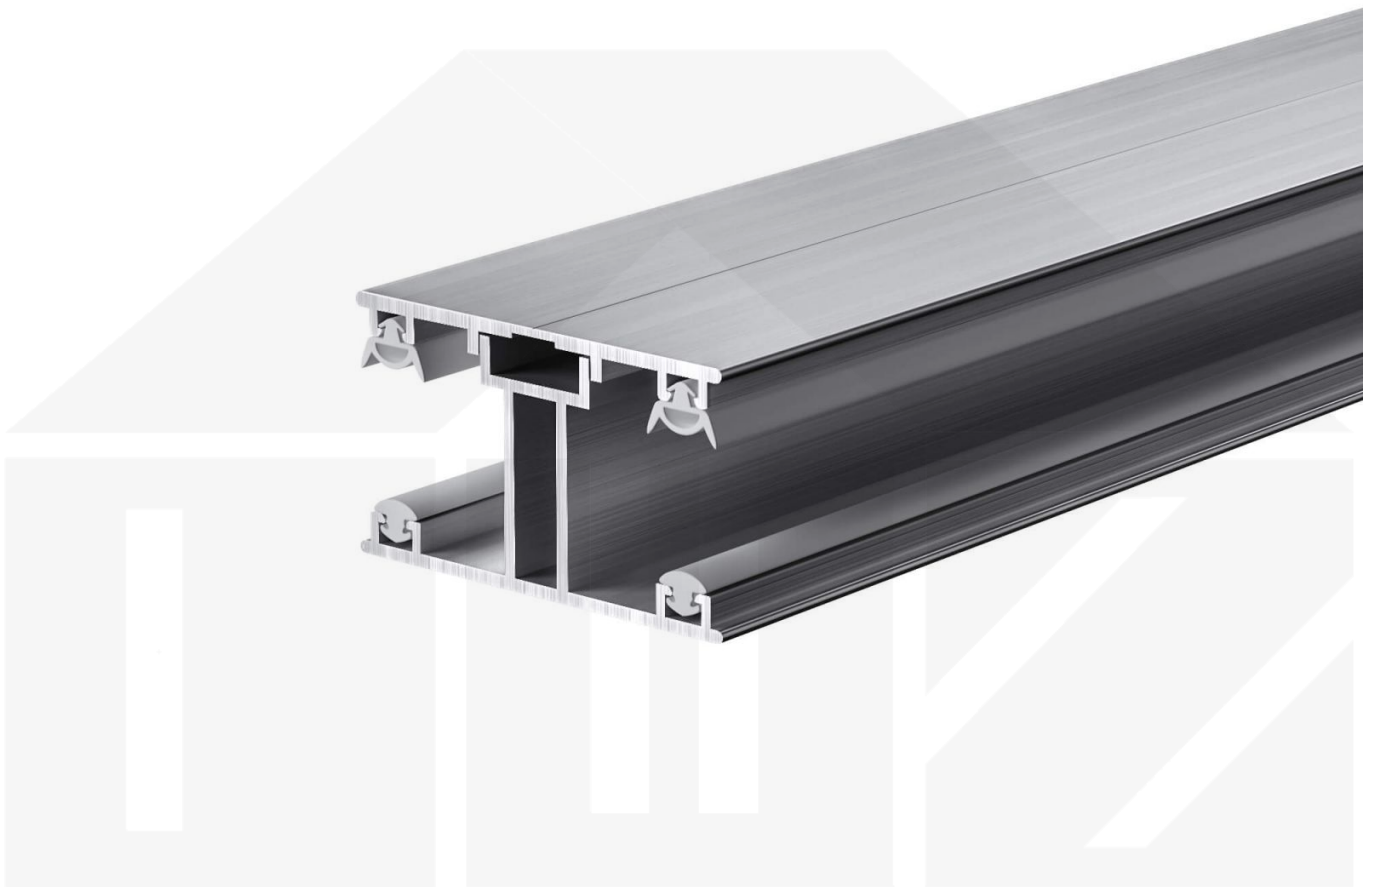

ECO | Mittelprofil | 16 mm | Komplett | Aluminium | Blank | 4000 mm

Dach & Wand Zeven

Art. Nr.: ECO3516ALVK400

Hier geht's zum Artikel:

Scannen Sie einfach diesen Barcode mit Ihrem Handy und Sie gelangen direkt zum Produkt mit weiteren Informationen, Bildern, Videos usw.

Beschreibung

ECO Profil

Das Verlegeprofil ECO ist ein 50 mm breites Profilsystem aus Aluminium, das durch das Schraub-System einen sehr festen halt bietet. Dieses Verbindungssystem ist in der Farbe Blank Aluminium in Längen von 2,00 - 7,00 m für 16 mm starke Stegplatten und Massivplatten erhältlich. Die Mittelprofile bestehen aus 2 Teile (Unter- und Oberprofil), die Randprofile aus 3 Teile (Unter- und Oberprofil sowie Randteil).

Einsatzbereich

Diese Verlegeprofile werden für die Montage von Stegplatten und Massivplatten benötigt. Da diese Platten durch ihre Ausdehnung nicht direkt verschraubt werden sollten, werden sie in Verlegeprofile geschoben. Das Verbindungssystem wiederum wird auf die Unterkonstruktion geschraubt.

Besonderheit

Das Schraub-System verspricht eine sehr stabile Montage, da sowohl das Unterprofil als auch das Oberprofil festgeschraubt werden. Dieses langlebige Profilsystem hat vormontierte Dichtungen, der das Wasser abwehrt und die Platten schützt.