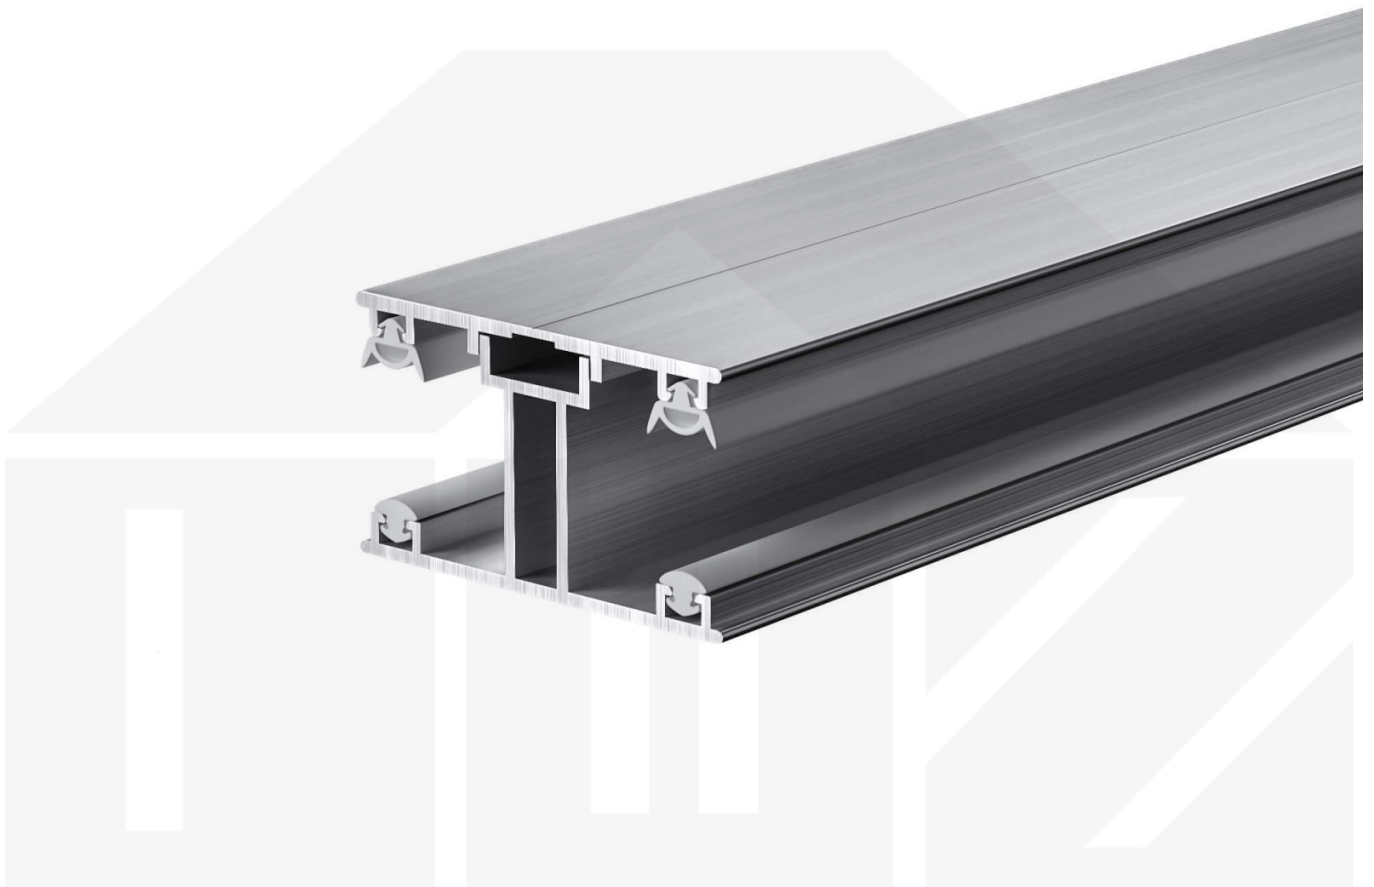

## ECO | Mittelprofil | 16 mm | Komplett | Aluminium | Blank | 5000 mm

Dach & Wand Zeven

Art. Nr.: ECO3516ALVK500

**Hier geht's zum Artikel:**

Scannen Sie einfach diesen Barcode mit Ihrem Handy und Sie gelangen direkt zum Produkt mit weiteren Informationen, Bildern, Videos usw.

### ECO Profil

Das Verlegeprofil ECO ist ein 50 mm breites Profilsystem aus Aluminium, das durch das Schraub-System einen sehr festen halt bietet. Dieses Verbindungssystem ist in der Farbe Blank Aluminium in Längen von 2,00 - 7,00 m für 16 mm starke Stegplatten und Massivplatten erhältlich. Die Mittelprofile bestehen aus 2 Teile (Unter- und Oberprofil), die Randprofile aus 3 Teile (Unter- und Oberprofil sowie Randteil).

### Einsatzbereich

Diese Verlegeprofile werden für die Montage von Stegplatten und Massivplatten benötigt. Da diese Platten durch ihre Ausdehnung nicht direkt verschraubt werden sollten, werden sie in Verlegeprofile geschoben. Das Verbindungssystem wiederum wird auf die Unterkonstruktion geschraubt.

### Besonderheit

Das Schraub-System verspricht eine sehr stabile Montage, da sowohl das Unterprofil als auch das Oberprofil festgeschraubt werden. Dieses langlebige Profilsystem hat vormontierte Dichtungen, der das Wasser abwehrt und die Platten schützt.