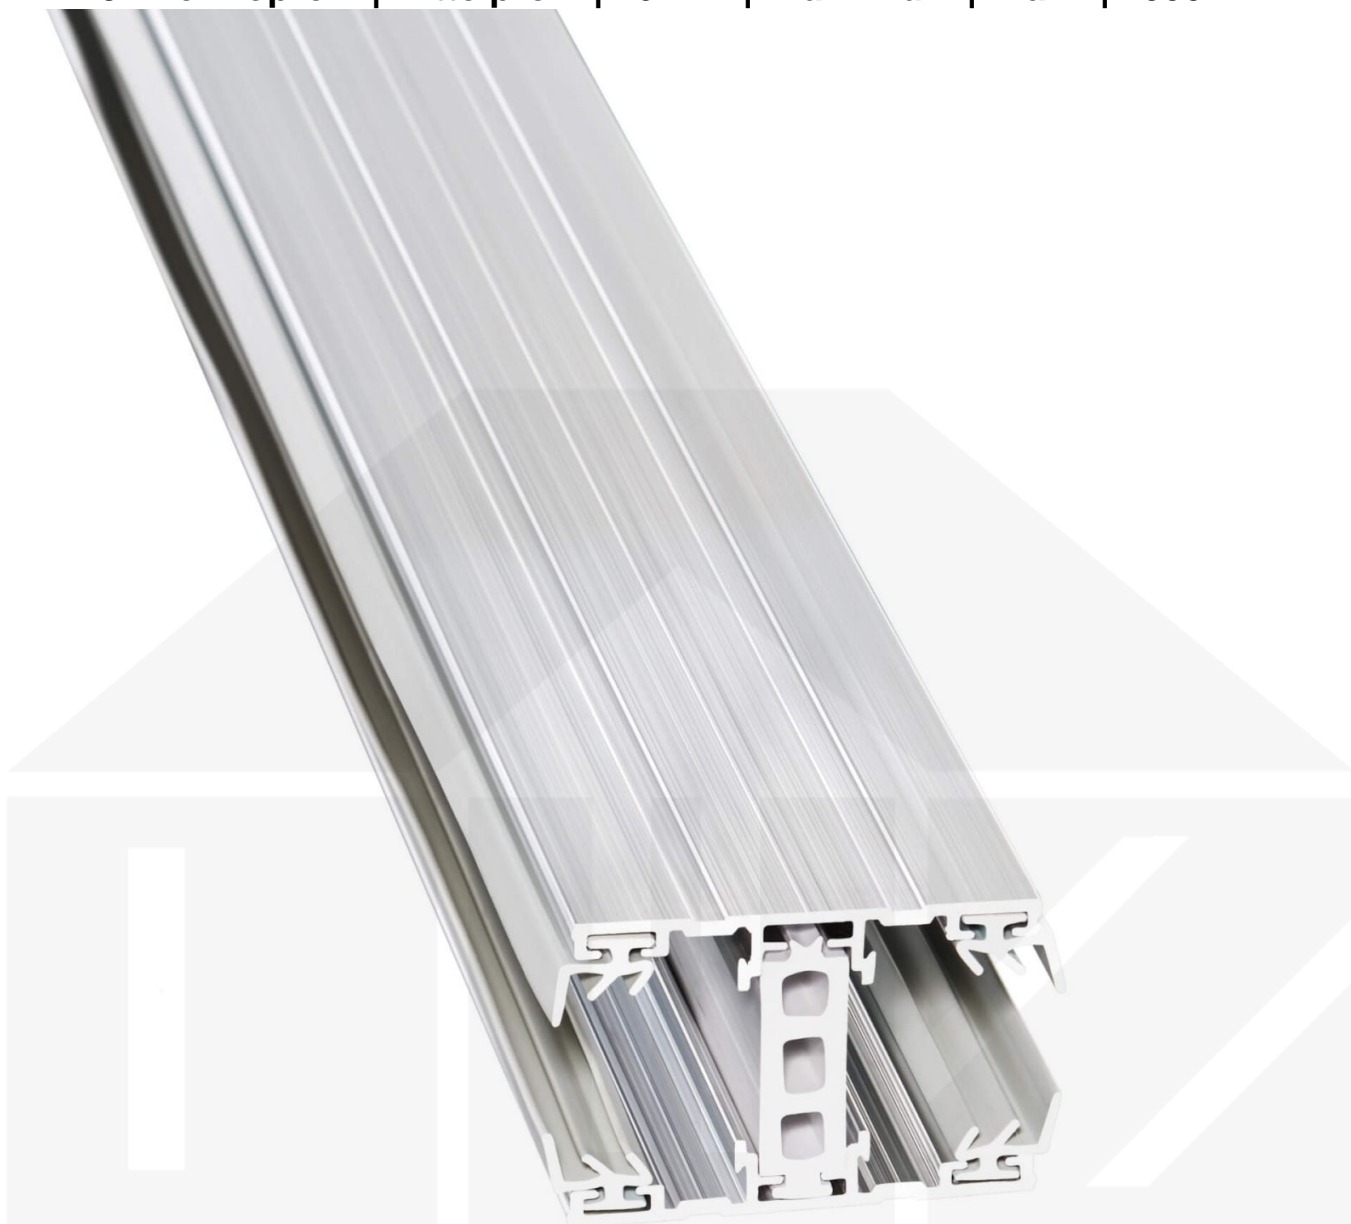

## A3 Thermoprofil | Mittelprofil | 16 mm | Aluminium | Blank | 4000 mm

Dach & Wand Zeven

Art. Nr.: SDAL16TMB400

**Hier geht's zum Artikel:**

Scannen Sie einfach diesen Barcode mit Ihrem Handy und Sie gelangen direkt zum Produkt mit weiteren Informationen, Bildern, Videos usw.

### A3 Thermoprofil

Das A3 Verlegeprofil ist ein 60 mm breites Profilsystem aus einem Mix von Aluminium und hochwertigem PVC, das durch das Klick-System sehr einfach montiert werden kann. Dieses Verbindungssystem ist in der Farbe Blank Aluminium mit weißen Mittelsteg in Längen von 2,00 - 7,00 m für 10 mm und 25 mm starke Stegplatten erhältlich. Die Mittelprofile bestehen aus 2 Teile (Unter- und Oberprofil), die Randprofile aus 3 Teile (Unter- und Oberprofil sowie Randteil zum Einschieben).

### Besonderheit

Das Schraub-System verspricht eine sehr stabile Montage, da sowohl das Unterprofil als auch das Oberprofil festgeschraubt werden. Dieses langlebige Profilsystem hat vormontierte Dichtungen, die das Wasser abwehrt und die Platten schützt. Durch die besondere Form der Unterseite ist dieses Profil ideal für dichte Räume geeignet, da sich zwischen dem Profil und der Unterkonstruktion kein Schwitzwasser bilden kann, das z.B. das Holz verrotten lassen würde. Optional erhältlich ist ein Klemmdeckel, der die Verschraubungen auf der Oberseite verdeckt.

**Hier geht's zum Artikel:**

Scannen Sie einfach diesen Barcode mit Ihrem Handy und Sie gelangen direkt zum Produkt mit weiteren Informationen, Bildern, Videos usw.

<b>Technische Details</b>	
Zustand	Neu
Ausführung	Mittelprofil
Länge	4000 mm
Material	Aluminium und Kunststoff
Farbe	Blank
Einsatzbereich	Verbindung Steg- & Glasplatten
Besonderheit	Mit Lüftungsraum - Ideal für Wintergarten
Verlegeprofil	A3 Thermoprofil
Montage	Schraubsystem
Breite	60 mm
Passend für	16 mm
Qualität	Deluxe
Höhe	35 mm
Topseller	Ja
Topseller	Ja
Marke	Scobalit