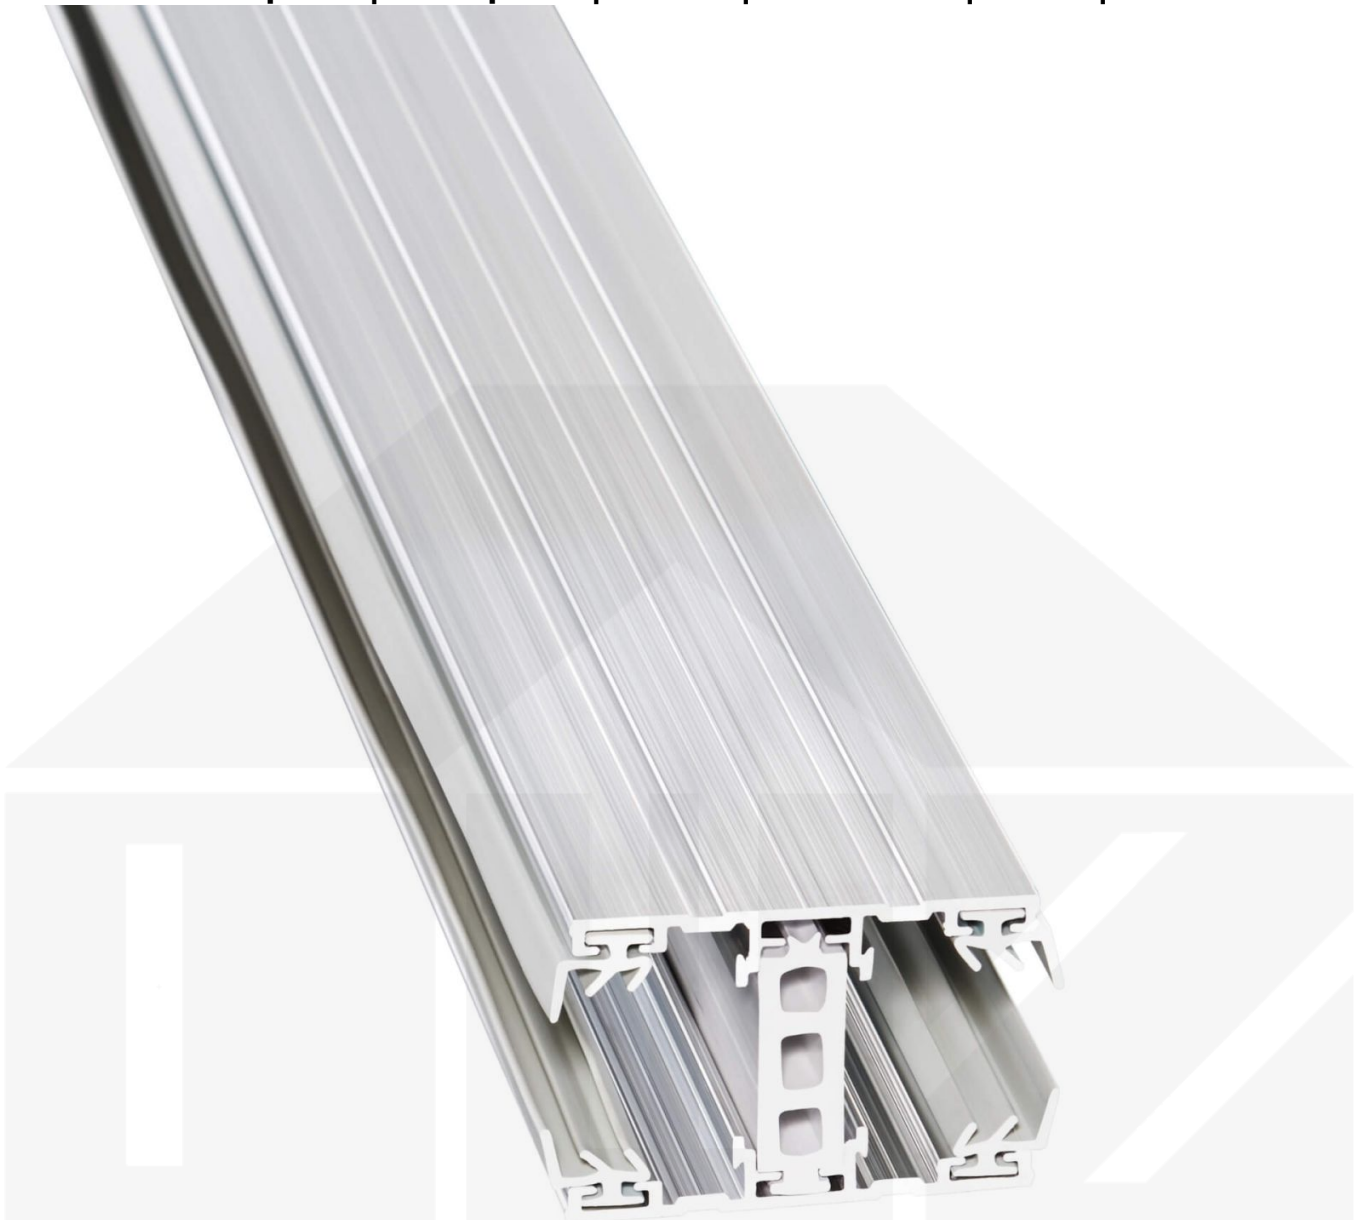

A3 Thermoprofil | Mittelprofil | 16 mm | Aluminium | Blank | 5000 mm

Dach & Wand Zeven

Art. Nr.: SDAL16TMB500

Beschreibung

A3 Thermoprofil

Das A3 Verlegeprofil ist ein 60 mm breites Profilsystem aus einem Mix von Aluminium und hochwertigem PVC, das durch das Klick-System sehr einfach montiert werden kann. Dieses Verbindungssystem ist in der Farbe Blank Aluminium mit weißen Mittelsteg in Längen von 2,00 - 7,00 m für 10 mm und 25 mm starke Stegplatten erhältlich. Die Mittelprofile bestehen aus 2 Teile (Unter- und Oberprofil), die Randprofile aus 3 Teile (Unter- und Oberprofil sowie Randteil zum Einschieben).

Einsatzbereich

Diese Verlegeprofile werden für die Montage von Stegplatten und Massivplatten benötigt. Da diese Platten durch ihre Ausdehnung nicht direkt verschraubt werden sollten, werden sie in Verlegeprofile geschoben. Das Verbindungssystem wiederum wird auf die Unterkonstruktion geschraubt.

Besonderheit

Das Schraub-System verspricht eine sehr stabile Montage, da sowohl das Unterprofil als auch das Oberprofil festgeschraubt werden. Dieses langlebige Profilsystem hat vormontierte Dichtungen, die das Wasser abwehrt und die Platten schützt. Durch die besondere Form der Unterseite ist dieses Profil ideal für dichte Räume geeignet, da sich zwischen dem Profil und der Unterkonstruktion kein Schwitzwasser bilden kann, das z.B. das Holz verrotten lassen würde. Optional erhältlich ist ein Klemmdeckel, der die Verschraubungen auf der Oberseite verdeckt.