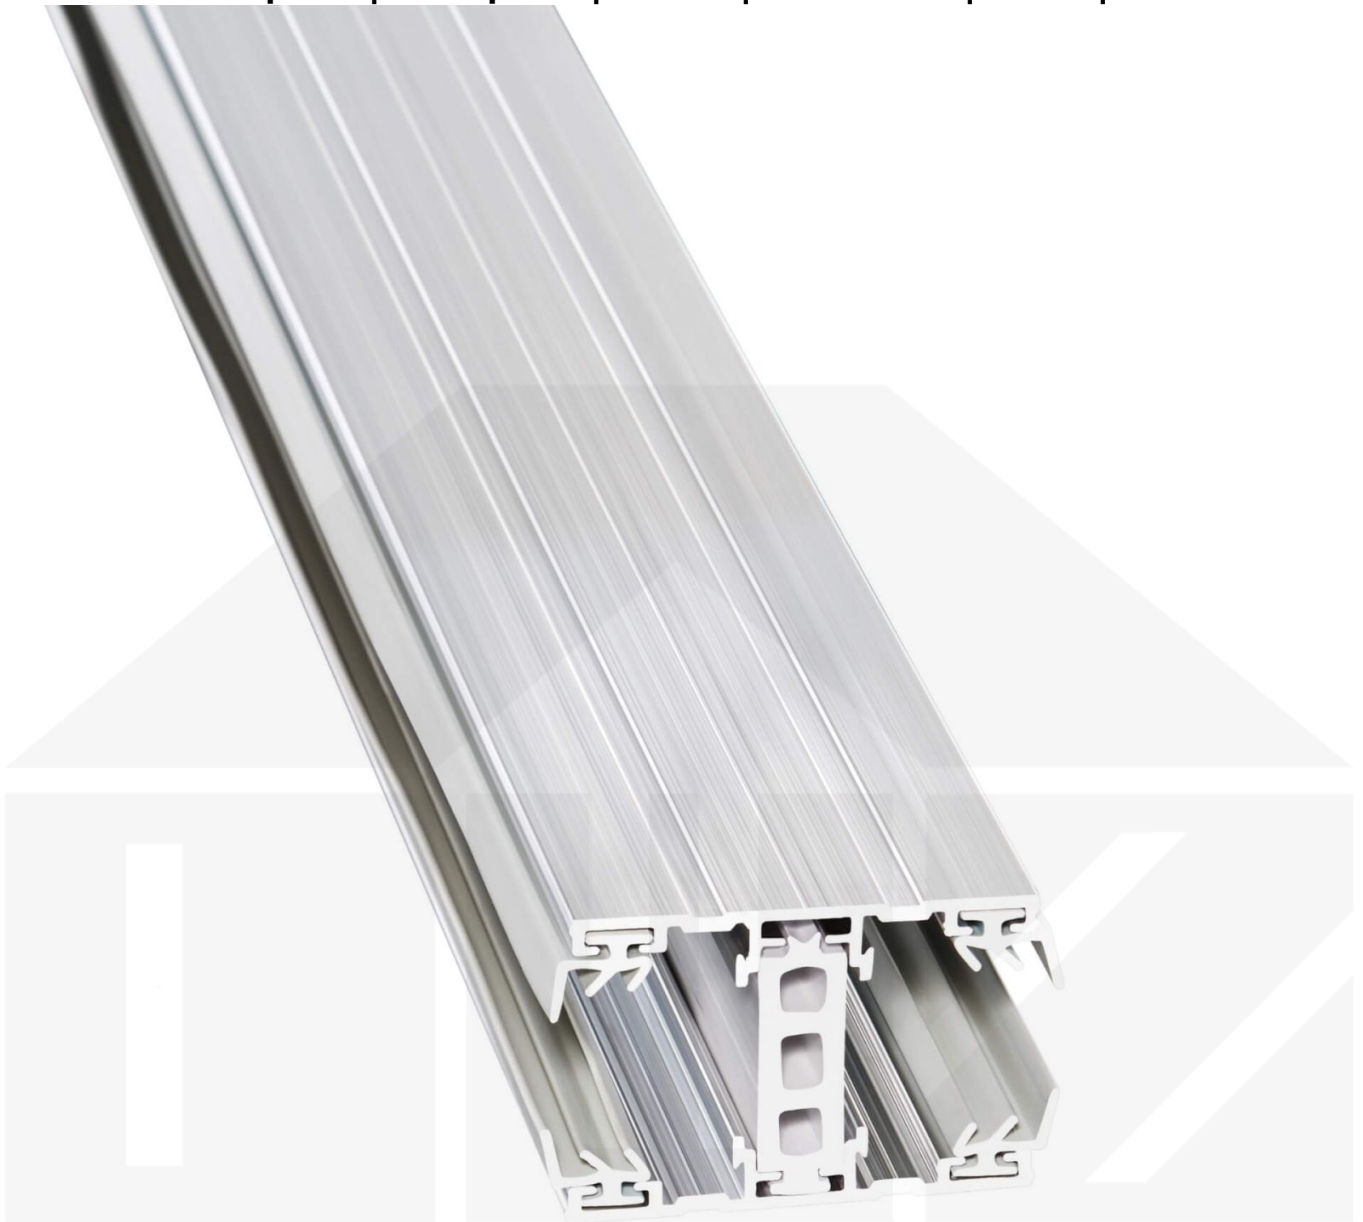

A3 Thermoprofil | Mittelprofil | 25 mm | Aluminium | Blank | 5000 mm

Dach & Wand Zeven

Art. Nr.: SDAL25TMB500

Beschreibung

A3 Thermoprofil

Das A3 Verlegeprofil ist ein 60 mm breites Profilsystem aus einem Mix von Aluminium und hochwertigem PVC, das durch das Klick-System sehr einfach montiert werden kann. Dieses Verbindungssystem ist in der Farbe Blank Aluminium mit weißen Mittelsteg in Längen von 2,00 - 7,00 m für 10 mm und 25 mm starke Stegplatten erhältlich. Die Mittelprofile bestehen aus 2 Teile (Unter- und Oberprofil), die Randprofile aus 3 Teile (Unter- und Oberprofil sowie Randteil zum Einschieben).

Einsatzbereich

Diese Verlegeprofile werden für die Montage von Stegplatten und Massivplatten benötigt. Da diese Platten durch ihre Ausdehnung nicht direkt verschraubt werden sollten, werden sie in Verlegeprofile geschoben. Das Verbindungssystem wiederum wird auf die Unterkonstruktion geschraubt.

Besonderheit

Das Schraub-System verspricht eine sehr stabile Montage, da sowohl das Unterprofil als auch das Oberprofil festgeschraubt werden. Dieses langlebige Profilsystem hat vormontierte Dichtungen, die das Wasser abwehrt und die Platten schützt. Durch die besondere Form der Unterseite ist dieses Profil ideal für dichte Räume geeignet, da sich zwischen dem Profil und der Unterkonstruktion kein Schwitzwasser bilden kann, das z.B. das Holz verrotten lassen würde. Optional erhältlich ist ein Klemmdeckel, der die Verschraubungen auf der Oberseite verdeckt.

Technische Details

| | |
|----------------|---|
| Zustand | Neu |
| Ausführung | Mittelprofil |
| Länge | 5000 mm |
| Material | Aluminium und Kunststoff |
| Farbe | Blank |
| Einsatzbereich | Verbindung Steg- & Glasplatten |
| Besonderheit | Mit Lüftungsraum - Ideal für Wintergarten |
| Verlegeprofil | A3 Thermoprofil |
| Montage | Schraubsystem |
| Breite | 60 mm |
| Passend für | 25 mm |
| Qualität | Deluxe |
| Höhe | 42 mm |
| Topseller | Nein |
| Marke | Scobalit |