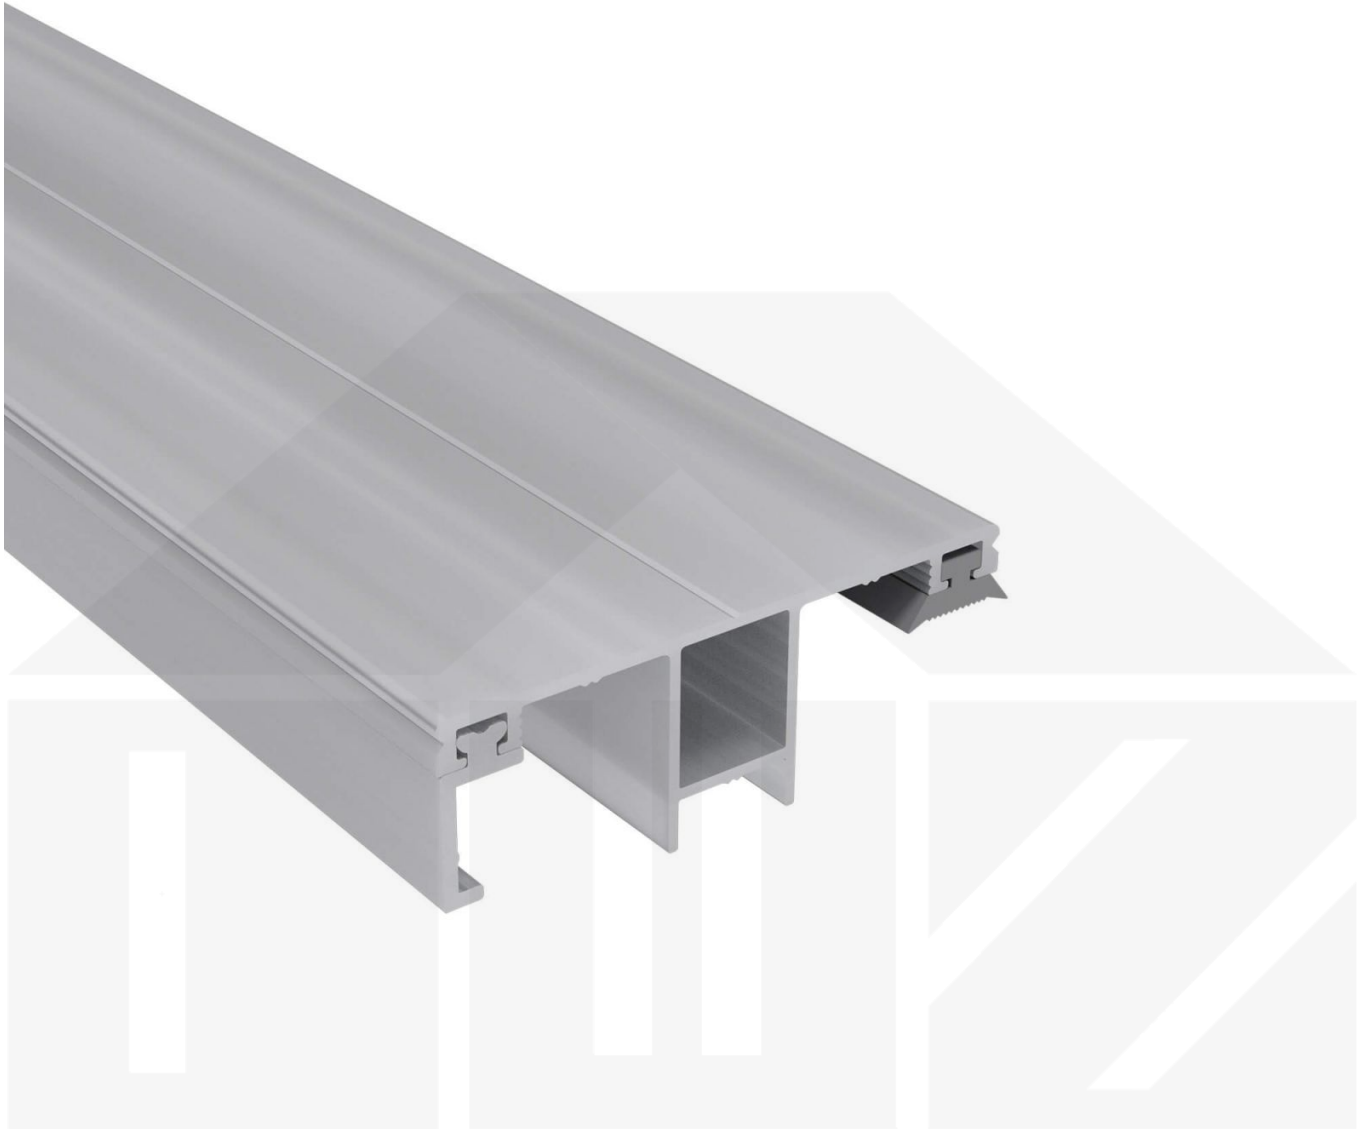

DUO | Randprofil | 10 mm | Aluminium | Blank | 2000 mm

Dach & Wand Zeven

Art. Nr.: 3510ALOR200

Hier geht's zum Artikel:

Scannen Sie einfach diesen Barcode mit Ihrem Handy und Sie gelangen direkt zum Produkt mit weiteren Informationen, Bildern, Videos usw.

Beschreibung

VLF DUO | Randprofil | 10 mm – Zuverlässige Verbindung für Stegplatten

Sie suchen ein langlebiges, stabiles Verlegeprofil für Ihre Stegplatten? Dieses **Randprofil** sorgt für eine sichere Befestigung, schützt vor Feuchtigkeit und ermöglicht eine einfache Montage – **ideal für langlebige und witterungsbeständige Konstruktionen**.

Ohne ein passendes Verlegeprofil können Stegplatten bei Windbelastung oder Temperaturschwankungen verrutschen oder sich verformen. Dieses Profil sorgt für eine **stabile, flexible und optisch ansprechende Montage**.

Gefertigt aus **Aluminium** in der **Farbe Blank**, bietet das Randprofil eine **Breite von 60 mm**, um Stegplatten optimal zu verbinden. Das Montageprofil **Schraubsystem** lässt sich schnell und unkompliziert anbringen – ideal für eine passgenaue und zuverlässige Verlegung. Es ist **passend für 10 mm Stegplatten**.