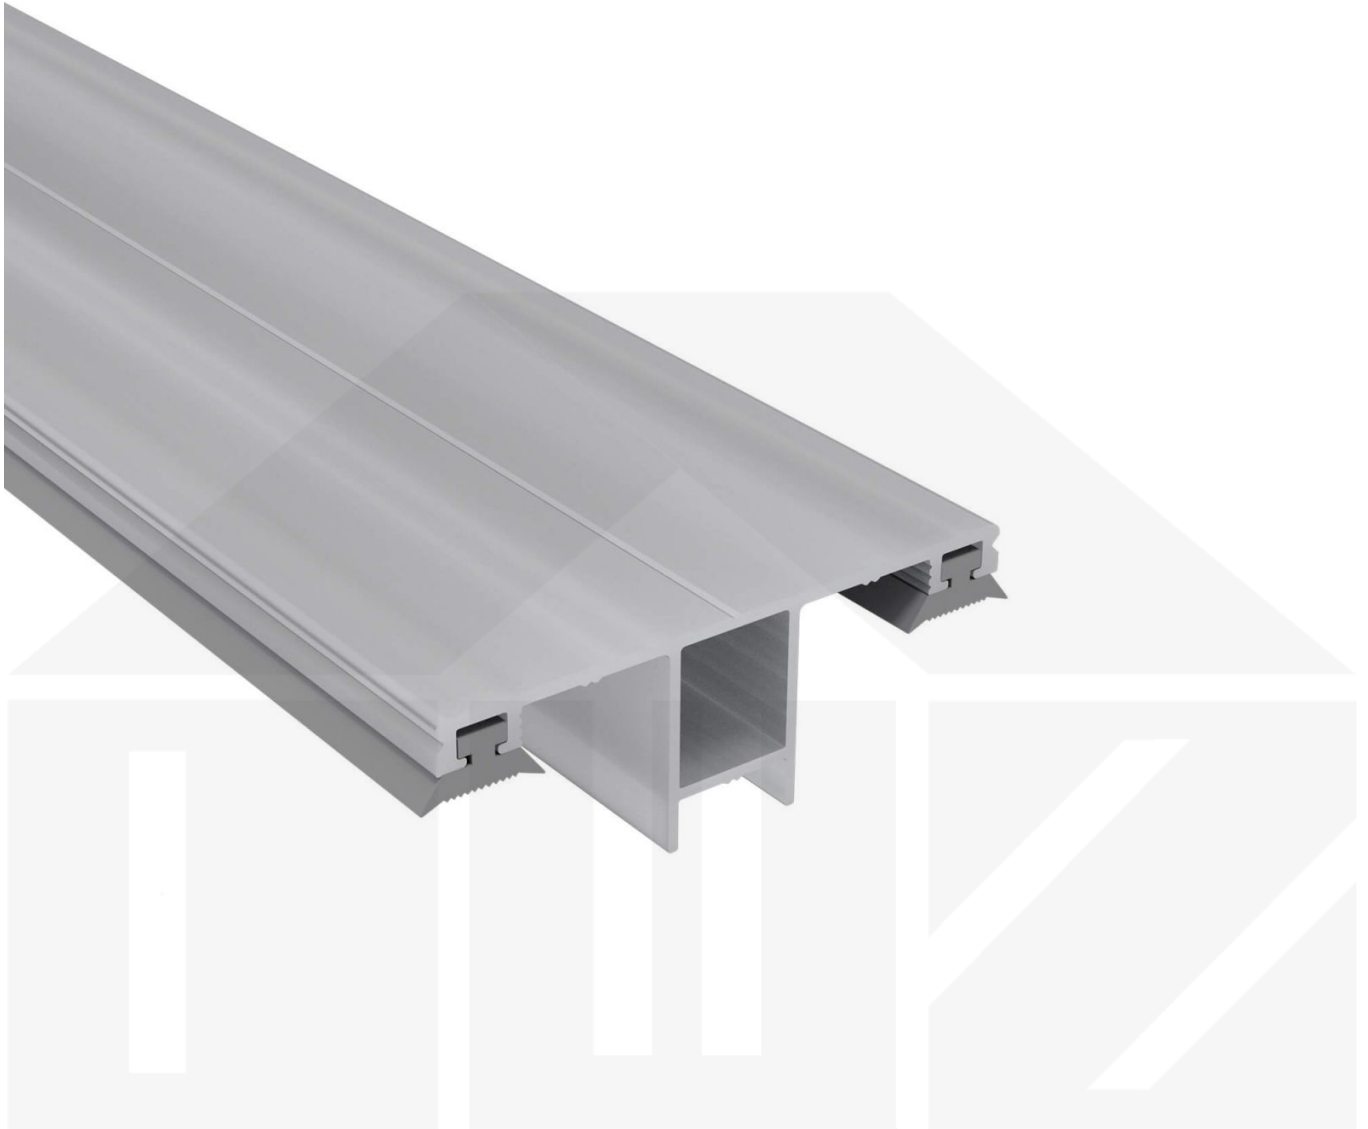

## DUO | Mittelprofil | 10 mm | Aluminium | Blank | 2000 mm

Dach & Wand Zeven

Art. Nr.: 3510ALOV200

**Hier geht's zum Artikel:**

Scannen Sie einfach diesen Barcode mit Ihrem Handy und Sie gelangen direkt zum Produkt mit weiteren Informationen, Bildern, Videos usw.

### VLF DUO | Mittelprofil | 10 mm – Zuverlässige Verbindung für Stegplatten

Sie suchen ein langlebiges, stabiles Verlegeprofil für Ihre Stegplatten? Dieses **Mittelprofil** sorgt für eine sichere Befestigung, schützt vor Feuchtigkeit und ermöglicht eine einfache Montage – **ideal für langlebige und witterungsbeständige Konstruktionen.**

Gefertigt aus **Aluminium** in der **Farbe Blank**, bietet das Mittelprofil eine **Breite von 60 mm**, um Stegplatten optimal zu verbinden. Das Montageprofil **Schraubsystem** lässt sich schnell und unkompliziert anbringen – ideal für eine passgenaue und zuverlässige Verlegung. Es ist **passend für 10 mm Stegplatten.**

#### Warum DUO | Mittelprofil | 10 mm?

- **Hochwertiges Material** – Aluminium, langlebig & UV-beständig für den Außeneinsatz.
- **Optimaler Einsatzbereich** – Als Verbindung Steg- & Glasplatten.
- **Passend für 10 mm Stegplatten** – Optimal abgestimmt für eine langlebige Konstruktion.
- **Schraubsystem** – Einfache & sichere Montage für perfekte Stabilität.
- **100 % Dichtheit** – Integrierte Dichtlippen schützen vor Feuchtigkeit & Wind.
- **Flexibler Temperatursausgleich** – Extra große Einschubtiefe gibt den Platten Spielraum zur Ausdehnung.