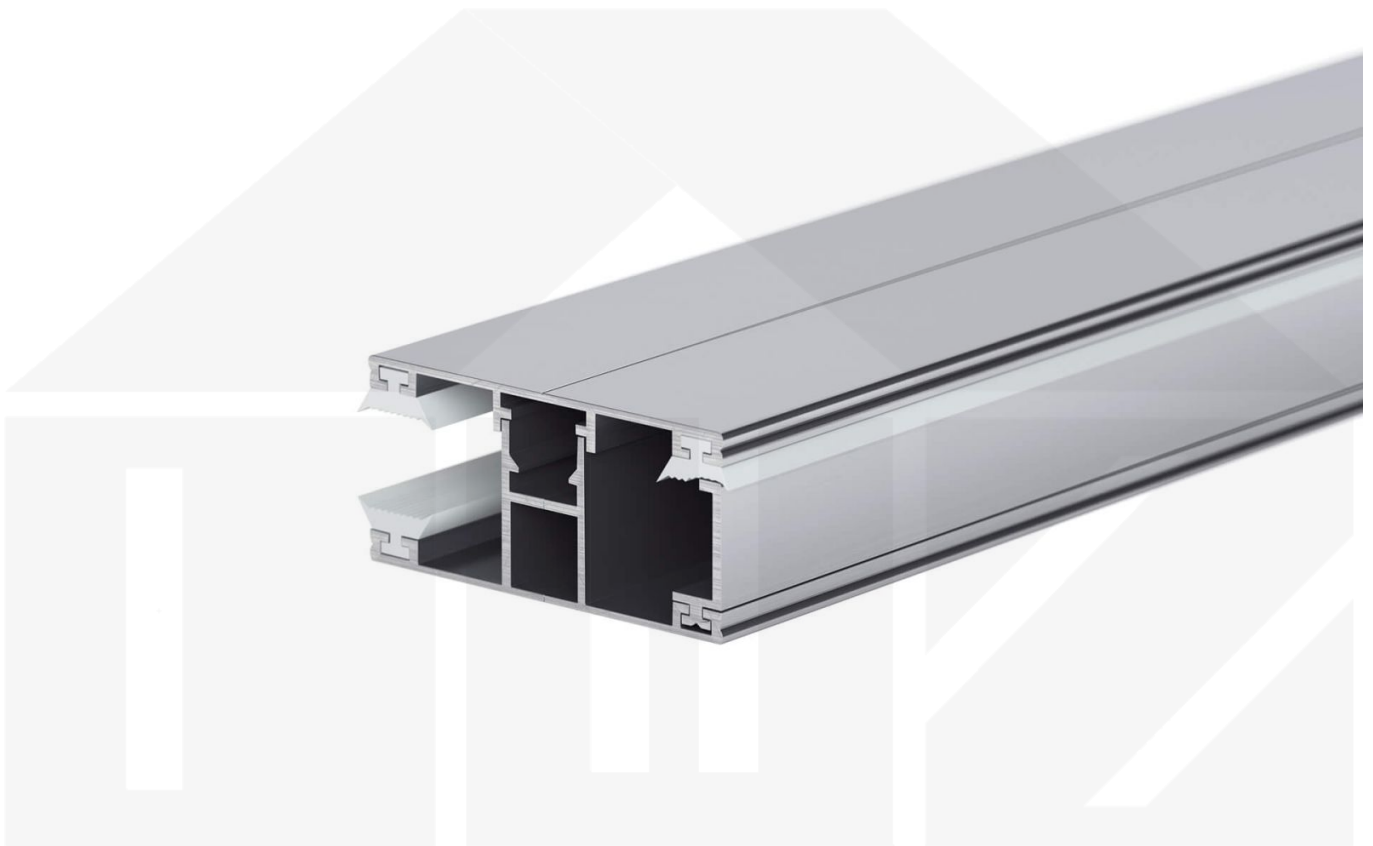

DUO | Randprofil | 10 mm | Komplett | Aluminium | Blank | 2500 mm

Dach & Wand Zeven

Art. Nr.: 3510ALRK250

Beschreibung

DUO Profil

Das Verlegeprofil DUO ist ein 60 mm breites Profilsystem aus Aluminium, das durch das Schraub-System einen sehr festen halt bietet. Dieses Verbindungssystem ist in der Farbe Blank Aluminium in Längen von 2,00 - 7,00 m für 10 mm und 16 mm starke Stegplatten und Massivplatten erhältlich. Die Mittelprofile bestehen aus 2 Teile (Unter- und Oberprofil), die Randprofile aus 3 Teile (Unter- und Oberprofil sowie Randteil).

Einsatzbereich

Diese Verlegeprofile werden für die Montage von Stegplatten und Massivplatten benötigt. Da diese Platten durch ihre Ausdehnung nicht direkt verschraubt werden sollten, werden sie in Verlegeprofile geschoben. Das Verbindungssystem wiederum wird auf die Unterkonstruktion geschraubt.

Besonderheit

Das Schraub-System verspricht eine sehr stabile Montage, da sowohl das Unterprofil als auch das Oberprofil festgeschraubt werden. Dieses langlebige Profilsystem hat vormontierte Dichtungen, der das Wasser abwehrt und die Platten schützt. Optional erhältlich ist ein Klemmdeckel, der die Verschraubungen auf der Oberseite verdeckt.

Technische Details

Zustand	Neu
Ausführung	Randprofil
Länge	2500 mm
Material	Aluminium
Farbe	Blank
Einsatzbereich	Abschluss Längsseiten Steg- oder Glasplatten
Verlegeprofil	DUO Profil
Montage	Schraubsystem
Breite	60 mm
Passend für	10 mm
Qualität	Premium
Topseller	Nein
Marke	VLF