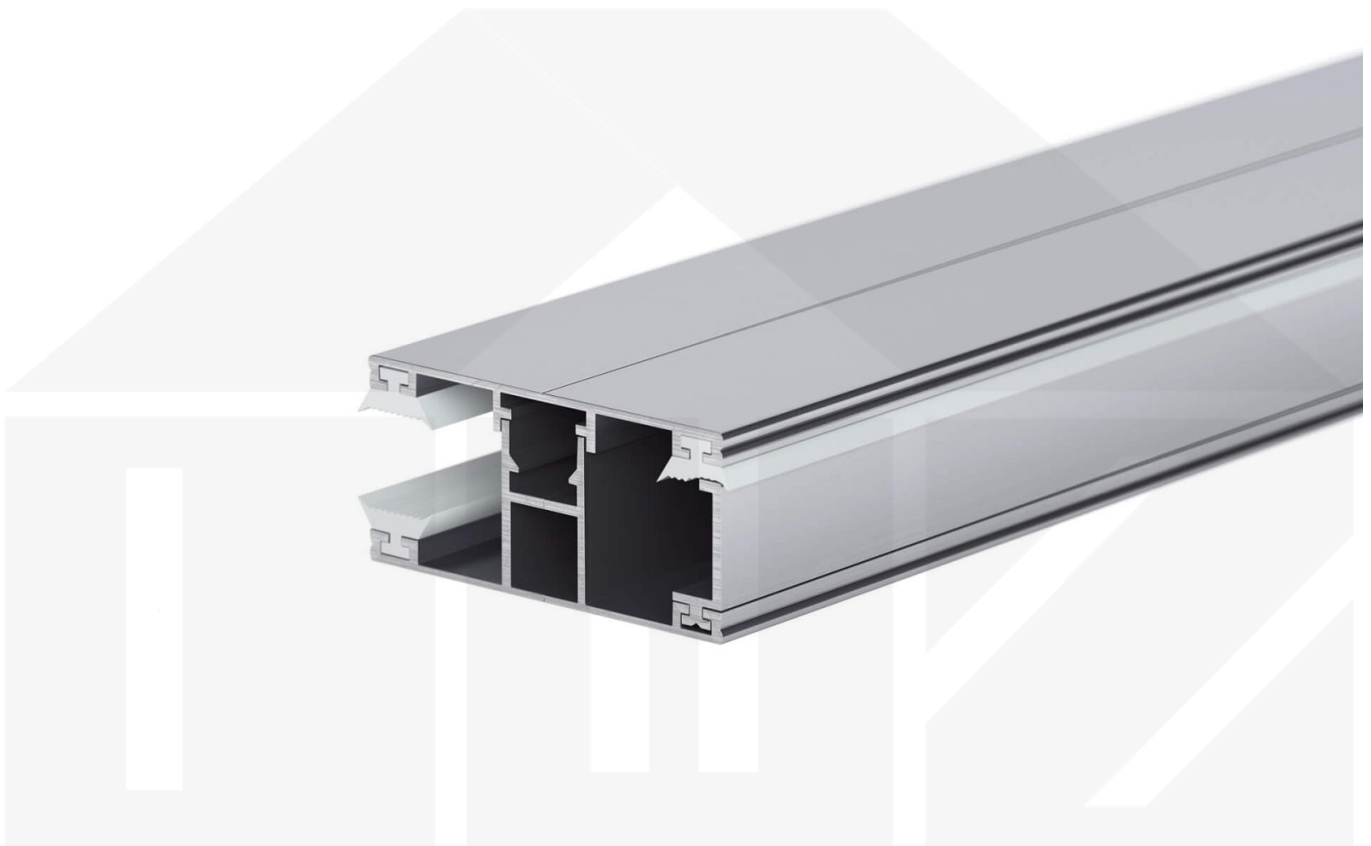

## DUO | Randprofil | 10 mm | Komplett | Aluminium | Blank | 4000 mm

Dach & Wand Zeven

Art. Nr.: 3510ALRK400

### DUO Profil

Das Verlegeprofil DUO ist ein 60 mm breites Profilsystem aus Aluminium, das durch das Schraub-System einen sehr festen halt bietet. Dieses Verbindungssystem ist in der Farbe Blank Aluminium in Längen von 2,00 - 7,00 m für 10 mm und 16 mm starke Stegplatten und Massivplatten erhältlich. Die Mittelprofile bestehen aus 2 Teile (Unter- und Oberprofil), die Randprofile aus 3 Teile (Unter- und Oberprofil sowie Randteil).

### Einsatzbereich

Diese Verlegeprofile werden für die Montage von Stegplatten und Massivplatten benötigt. Da diese Platten durch ihre Ausdehnung nicht direkt verschraubt werden sollten, werden sie in Verlegeprofile geschoben. Das Verbindungssystem wiederum wird auf die Unterkonstruktion geschraubt.

### Besonderheit

Das Schraub-System verspricht eine sehr stabile Montage, da sowohl das Unterprofil als auch das Oberprofil festgeschraubt werden. Dieses langlebige Profilsystem hat vormontierte Dichtungen, der das Wasser abwehrt und die Platten schützt. Optional erhältlich ist ein Klemmdeckel, der die Verschraubungen auf der Oberseite verdeckt.