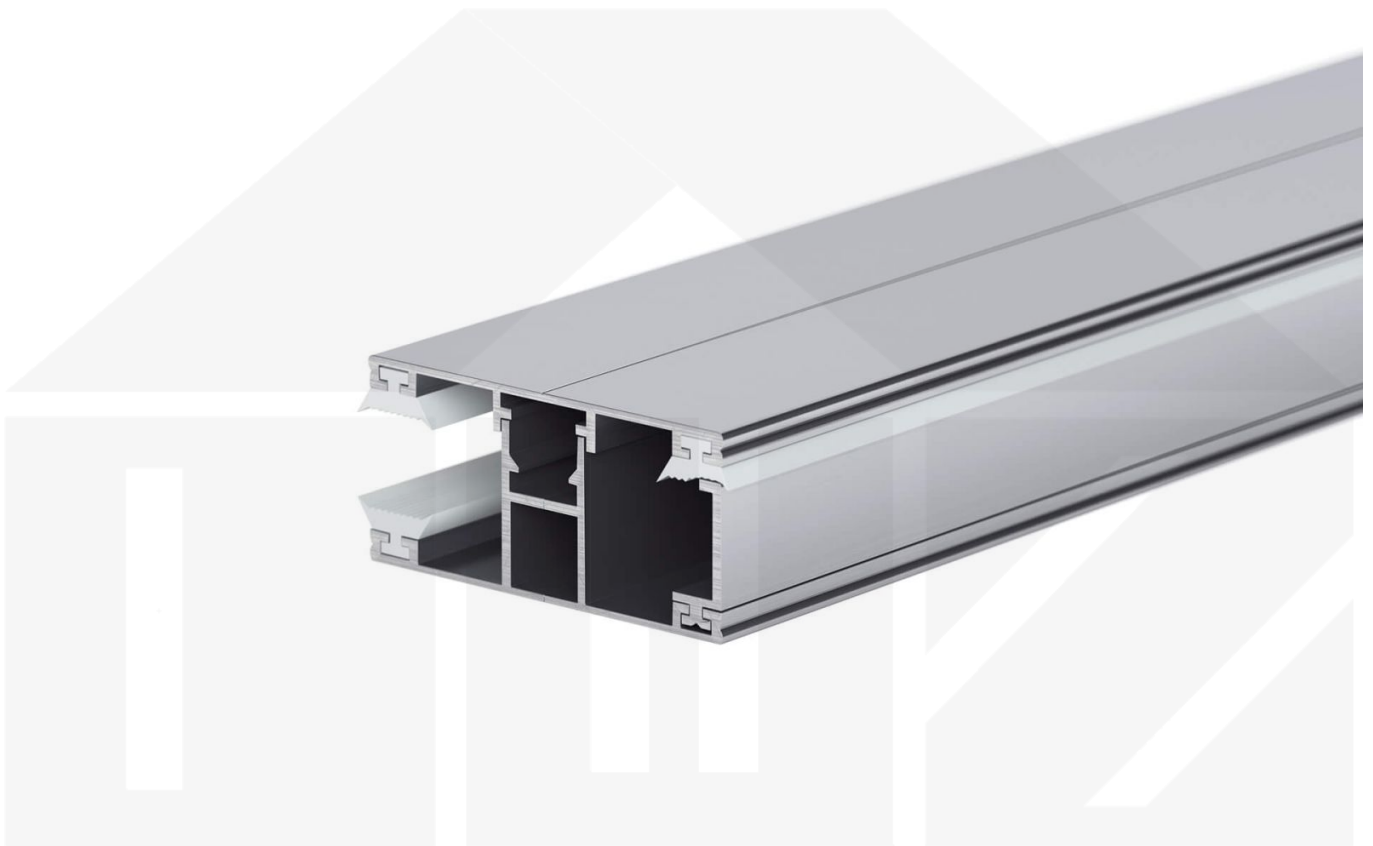

DUO | Randprofil | 10 mm | Komplett | Aluminium | Blank | 6000 mm

Dach & Wand Zeven

Art. Nr.: 3510ALRK600

Beschreibung

DUO Profil

Das Verlegeprofil DUO ist ein 60 mm breites Profilsystem aus Aluminium, das durch das Schraub-System einen sehr festen halt bietet. Dieses Verbindungssystem ist in der Farbe Blank Aluminium in Längen von 2,00 - 7,00 m für 10 mm und 16 mm starke Stegplatten und Massivplatten erhältlich. Die Mittelprofile bestehen aus 2 Teile (Unter- und Oberprofil), die Randprofile aus 3 Teile (Unter- und Oberprofil sowie Randteil).

Einsatzbereich

Diese Verlegeprofile werden für die Montage von Stegplatten und Massivplatten benötigt. Da diese Platten durch ihre Ausdehnung nicht direkt verschraubt werden sollten, werden sie in Verlegeprofile geschoben. Das Verbindungssystem wiederum wird auf die Unterkonstruktion geschraubt.

Besonderheit

Das Schraub-System verspricht eine sehr stabile Montage, da sowohl das Unterprofil als auch das Oberprofil festgeschraubt werden. Dieses langlebige Profilsystem hat vormontierte Dichtungen, der das Wasser abwehrt und die Platten schützt. Optional erhältlich ist ein Klemmdeckel, der die Verschraubungen auf der Oberseite verdeckt.

Hier geht's zum Artikel:

Scannen Sie einfach diesen Barcode mit Ihrem Handy und Sie gelangen direkt zum Produkt mit weiteren Informationen, Bilder, Videos usw.

Technische Details

Zustand	Neu
Ausführung	Randprofil
Länge	6000 mm
Material	Aluminium
Farbe	Blank
Einsatzbereich	Abschluss Längsseiten Steg- oder Glasplatten
Verlegeprofil	DUO Profil
Montage	Schraubsystem
Breite	60 mm
Passend für	10 mm
Qualität	Premium
Topseller	Nein
Marke	VLF