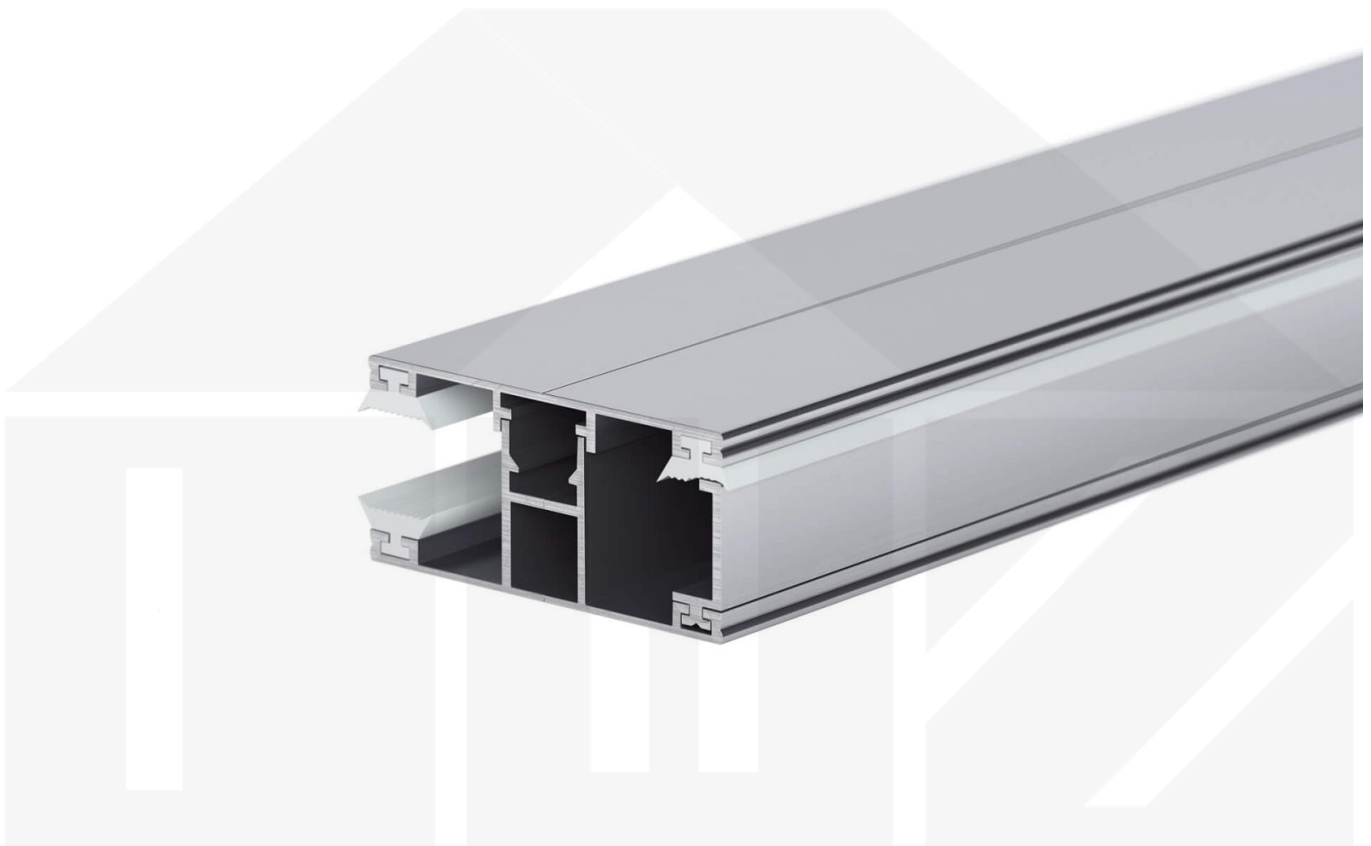

DUO | Randprofil | 10 mm | Komplett | Aluminium | Blank | 7000 mm

Dach & Wand Zeven

Art. Nr.: 3510ALRK700

Beschreibung

DUO Profil

Das Verlegeprofil DUO ist ein 60 mm breites Profilsystem aus Aluminium, das durch das Schraub-System einen sehr festen halt bietet. Dieses Verbindungssystem ist in der Farbe Blank Aluminium in Längen von 2,00 - 7,00 m für 10 mm und 16 mm starke Stegplatten und Massivplatten erhältlich. Die Mittelprofile bestehen aus 2 Teile (Unter- und Oberprofil), die Randprofile aus 3 Teile (Unter- und Oberprofil sowie Randteil).

Einsatzbereich

Diese Verlegeprofile werden für die Montage von Stegplatten und Massivplatten benötigt. Da diese Platten durch ihre Ausdehnung nicht direkt verschraubt werden sollten, werden sie in Verlegeprofile geschoben. Das Verbindungssystem wiederum wird auf die Unterkonstruktion geschraubt.

Besonderheit

Das Schraub-System verspricht eine sehr stabile Montage, da sowohl das Unterprofil als auch das Oberprofil festgeschraubt werden. Dieses langlebige Profilsystem hat vormontierte Dichtungen, der das Wasser abwehrt und die Platten schützt. Optional erhältlich ist ein Klemmdeckel, der die Verschraubungen auf der Oberseite verdeckt.

Technische Details

Zustand	Neu
Ausführung	Randprofil
Länge	7000 mm
Material	Aluminium
Farbe	Blank
Einsatzbereich	Abschluss Längsseiten Steg- oder Glasplatten
Verlegeprofil	DUO Profil
Montage	Schraubsystem
Breite	60 mm
Passend für	10 mm
Qualität	Premium
Topseller	Nein
Marke	VLF