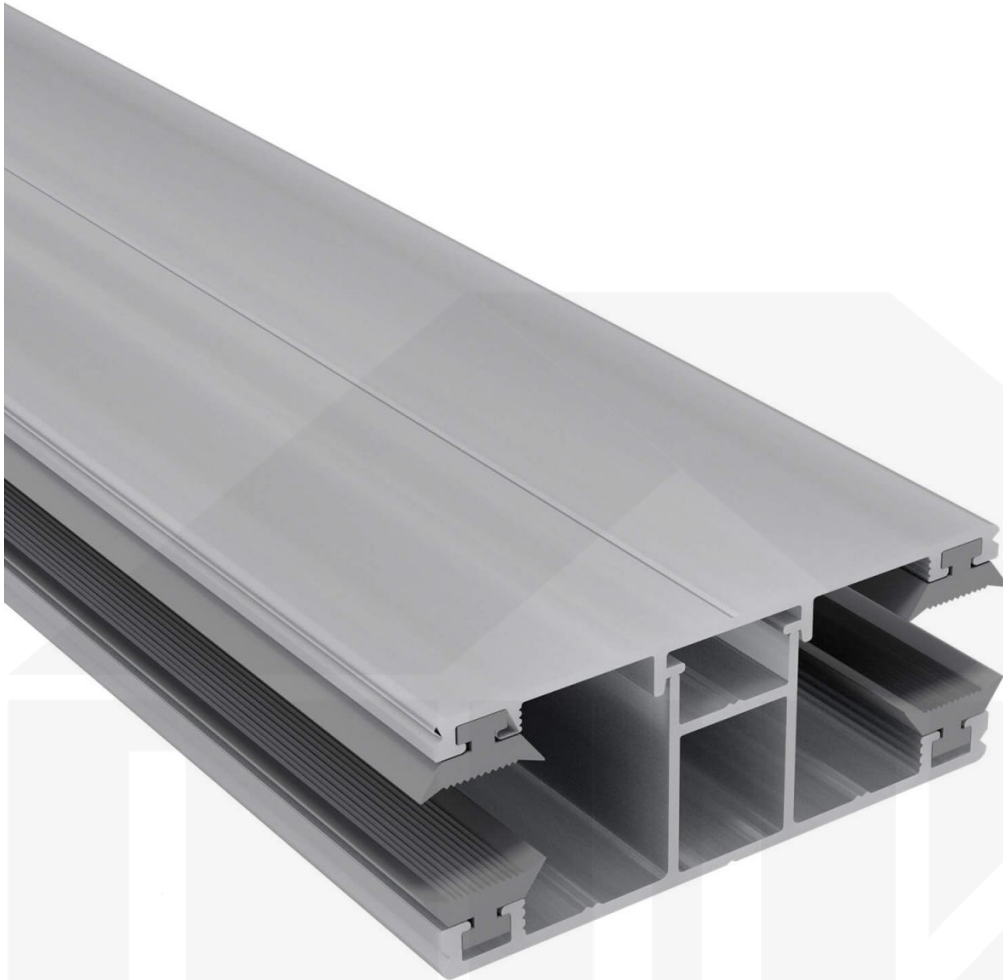

DUO | Mittelprofil | 10 mm | Komplett | Aluminium | Blank | 2000 mm

Dach & Wand Zeven

Art. Nr.: 3510ALVK200

Hier geht's zum Artikel:

Scannen Sie einfach diesen Barcode mit Ihrem Handy und Sie gelangen direkt zum Produkt mit weiteren Informationen, Bilder, Videos usw.

Beschreibung

VLF DUO | Mittelprofil | 10 mm | Komplett – Zuverlässige Verbindung für Stegplatten

Sie suchen ein langlebiges, stabiles Verlegeprofil für Ihre Stegplatten? Dieses **Mittelprofil** sorgt für eine sichere Befestigung, schützt vor Feuchtigkeit und ermöglicht eine einfache Montage – **ideal für langlebige und witterungsbeständige Konstruktionen.**

Gefertigt aus **Aluminium** in der **Farbe Blank**, bietet das Mittelprofil eine **Breite von 60 mm**, um Stegplatten optimal zu verbinden. Das Montageprofil **Schraubsystem** lässt sich schnell und unkompliziert anbringen – ideal für eine passgenaue und zuverlässige Verlegung. Es ist **passend für 10 mm Stegplatten.**

Warum DUO | Mittelprofil | 10 mm | Komplett?

- **Hochwertiges Material** – Aluminium, langlebig & UV-beständig für den Außeneinsatz.
- **Optimaler Einsatzbereich** – Als Verbindung Steg- & Glasplatten.
- **Passend für 10 mm Stegplatten** – Optimal abgestimmt für eine langlebige Konstruktion.
- **Schraubsystem** – Einfache & sichere Montage für perfekte Stabilität.
- **100 % Dichtheit** – Integrierte Dichtlippen schützen vor Feuchtigkeit & Wind.
- **Flexibler Temperatursausgleich** – Extra große Einschubtiefe gibt den Platten Spielraum zur Ausdehnung.