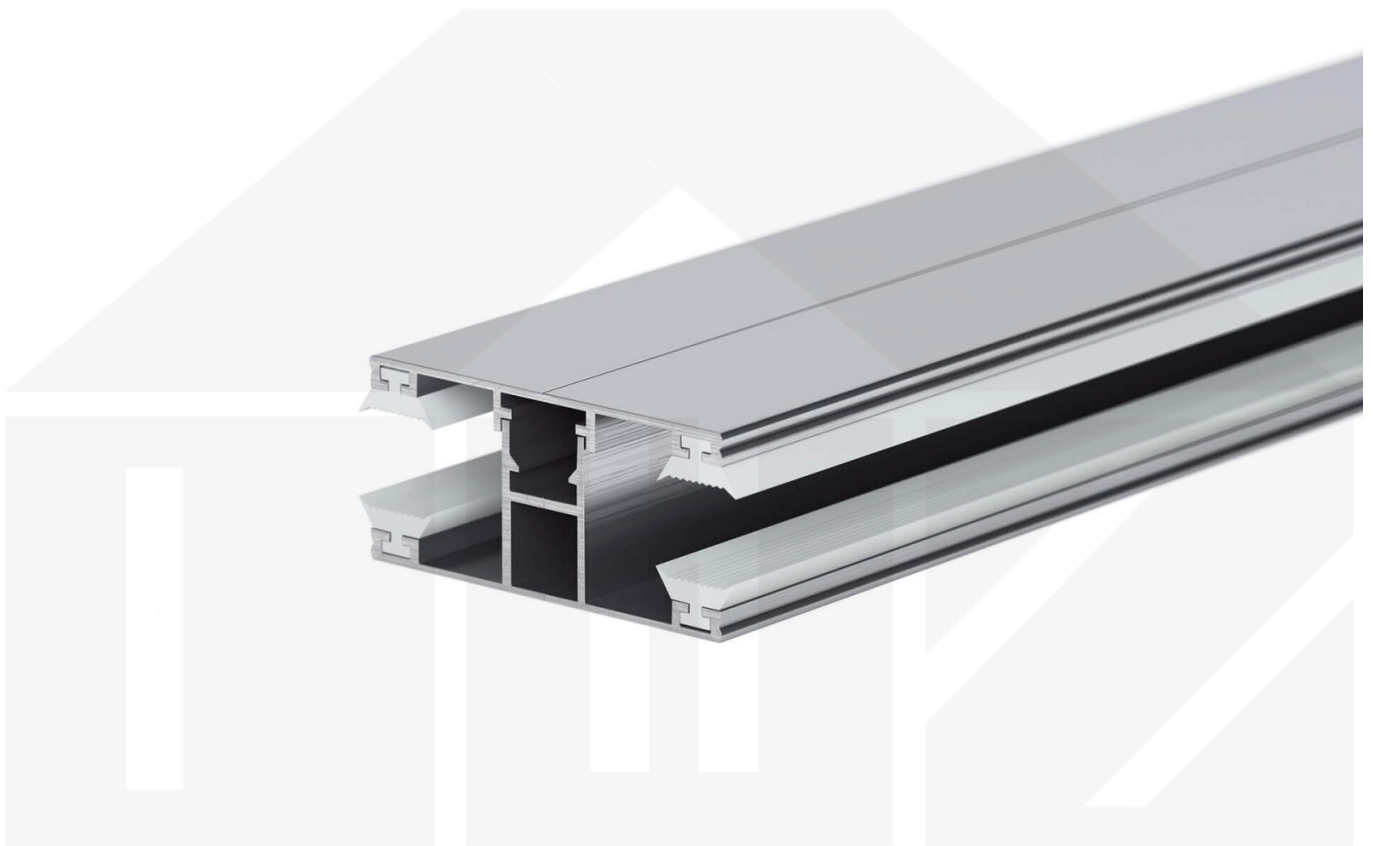

## DUO | Mittelprofil | 10 mm | Komplett | Aluminium | Blank | 2500 mm

Dach & Wand Zeven

Art. Nr.: 3510ALVK250

### DUO Profil

Das Verlegeprofil DUO ist ein 60 mm breites Profilsystem aus Aluminium, das durch das Schraub-System einen sehr festen halt bietet. Dieses Verbindungssystem ist in der Farbe Blank Aluminium in Längen von 2,00 - 7,00 m für 10 mm und 16 mm starke Stegplatten und Massivplatten erhältlich. Die Mittelprofile bestehen aus 2 Teile (Unter- und Oberprofil), die Randprofile aus 3 Teile (Unter- und Oberprofil sowie Randteil).

### Einsatzbereich

Diese Verlegeprofile werden für die Montage von Stegplatten und Massivplatten benötigt. Da diese Platten durch ihre Ausdehnung nicht direkt verschraubt werden sollten, werden sie in Verlegeprofile geschoben. Das Verbindungssystem wiederum wird auf die Unterkonstruktion geschraubt.

### Besonderheit

Das Schraub-System verspricht eine sehr stabile Montage, da sowohl das Unterprofil als auch das Oberprofil festgeschraubt werden. Dieses langlebige Profilsystem hat vormontierte Dichtungen, der das Wasser abwehrt und die Platten schützt. Optional erhältlich ist ein Klemmdeckel, der die Verschraubungen auf der Oberseite verdeckt.