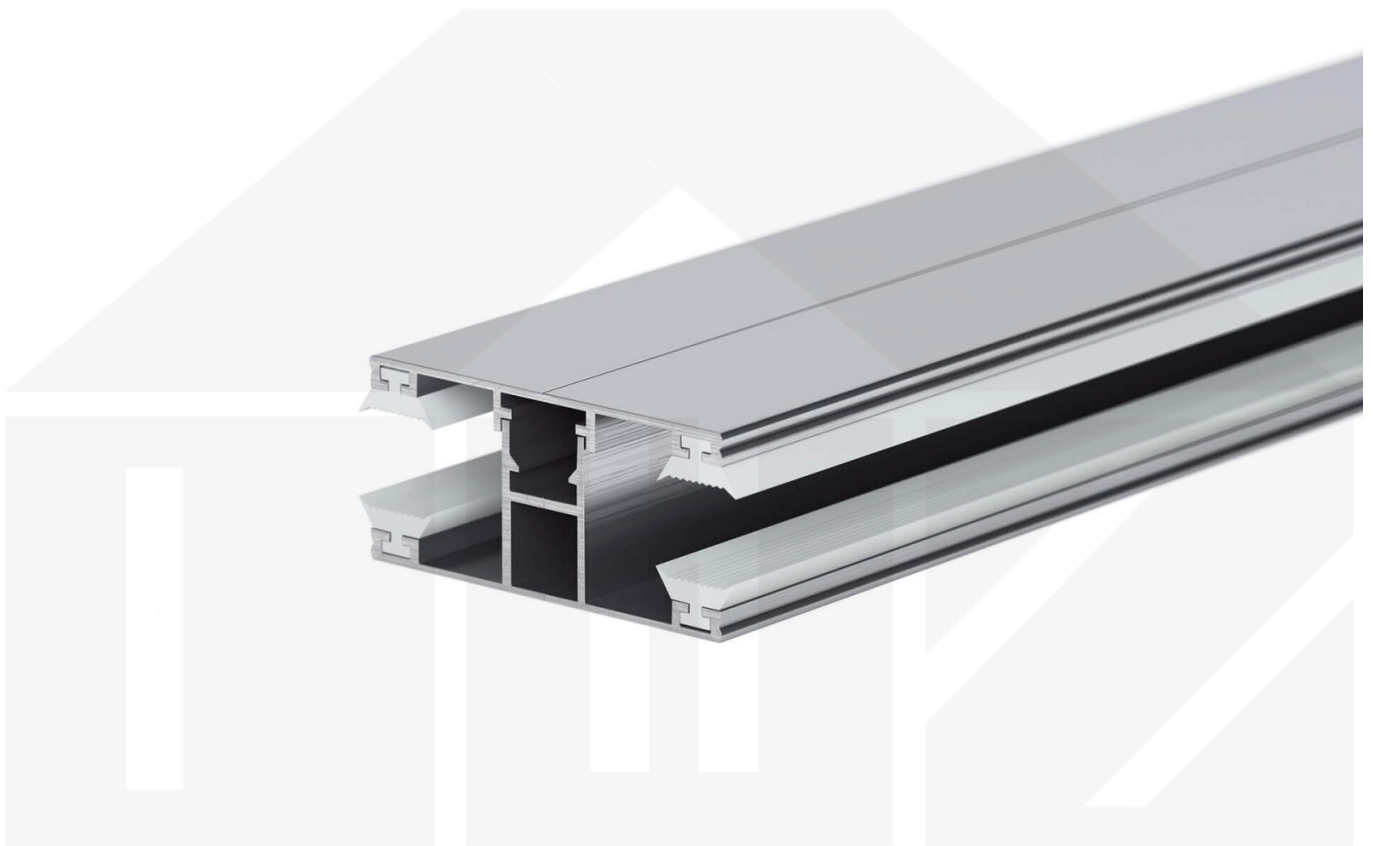

DUO | Mittelprofil | 10 mm | Komplett | Aluminium | Blank | 3500 mm

Dach & Wand Zeven

Art. Nr.: 3510ALVK350

Beschreibung

DUO Profil

Das Verlegeprofil DUO ist ein 60 mm breites Profilsystem aus Aluminium, das durch das Schraub-System einen sehr festen Halt bietet. Dieses Verbindungssystem ist in der Farbe Blank Aluminium in Längen von 2,00 - 7,00 m für 10 mm und 16 mm starke Stegplatten und Massivplatten erhältlich. Die Mittelprofile bestehen aus 2 Teile (Unter- und Oberprofil), die Randprofile aus 3 Teile (Unter- und Oberprofil sowie Randteil).

Einsatzbereich

Diese Verlegeprofile werden für die Montage von Stegplatten und Massivplatten benötigt. Da diese Platten durch ihre Ausdehnung nicht direkt verschraubt werden sollten, werden sie in Verlegeprofile geschoben. Das Verbindungssystem wiederum wird auf die Unterkonstruktion geschraubt.

Besonderheit

Das Schraub-System verspricht eine sehr stabile Montage, da sowohl das Unterprofil als auch das Oberprofil festgeschraubt werden. Dieses langlebige Profilsystem hat vormontierte Dichtungen, die das Wasser abwehrt und die Platten schützt. Optional erhältlich ist ein Klemmdeckel, der die Verschraubungen auf der Oberseite verdeckt.

Technische Details

Zustand	Neu
Ausführung	Mittelprofil
Länge	3500 mm
Material	Aluminium
Farbe	Blank
Einsatzbereich	Verbindung Steg- & Glasplatten
Verlegeprofil	DUO Profil
Montage	Schraubsystem
Breite	60 mm
Passend für	10 mm
Qualität	Premium
Topseller	Nein
Marke	VLF