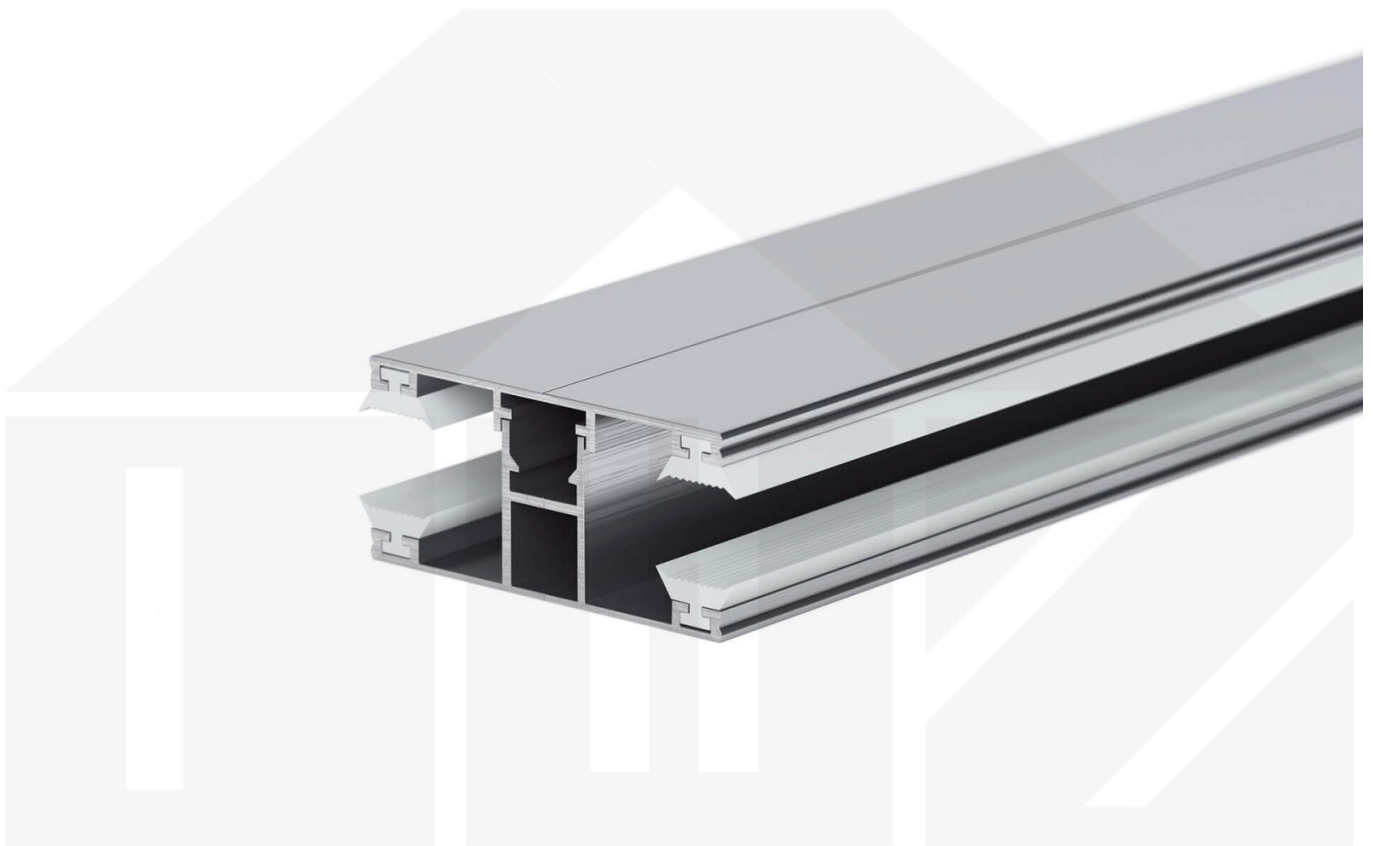

DUO | Mittelprofil | 10 mm | Komplett | Aluminium | Blank | 4000 mm

Dach & Wand Zeven

Art. Nr.: 3510ALVK400

Beschreibung

DUO Profil

Das Verlegeprofil DUO ist ein 60 mm breites Profilsystem aus Aluminium, das durch das Schraub-System einen sehr festen halt bietet. Dieses Verbindungssystem ist in der Farbe Blank Aluminium in Längen von 2,00 - 7,00 m für 10 mm und 16 mm starke Stegplatten und Massivplatten erhältlich. Die Mittelprofile bestehen aus 2 Teile (Unter- und Oberprofil), die Randprofile aus 3 Teile (Unter- und Oberprofil sowie Randteil).

Einsatzbereich

Diese Verlegeprofile werden für die Montage von Stegplatten und Massivplatten benötigt. Da diese Platten durch ihre Ausdehnung nicht direkt verschraubt werden sollten, werden sie in Verlegeprofile geschoben. Das Verbindungssystem wiederum wird auf die Unterkonstruktion geschraubt.

Besonderheit

Das Schraub-System verspricht eine sehr stabile Montage, da sowohl das Unterprofil als auch das Oberprofil festgeschraubt werden. Dieses langlebige Profilsystem hat vormontierte Dichtungen, der das Wasser abwehrt und die Platten schützt. Optional erhältlich ist ein Klemmdeckel, der die Verschraubungen auf der Oberseite verdeckt.

Technische Details

Zustand	Neu
Ausführung	Mittelprofil
Länge	4000 mm
Material	Aluminium
Farbe	Blank
Einsatzbereich	Verbindung Steg- & Glasplatten
Verlegeprofil	DUO Profil
Montage	Schraubsystem
Breite	60 mm
Passend für	10 mm
Qualität	Premium
Topseller	Nein
Marke	VLF