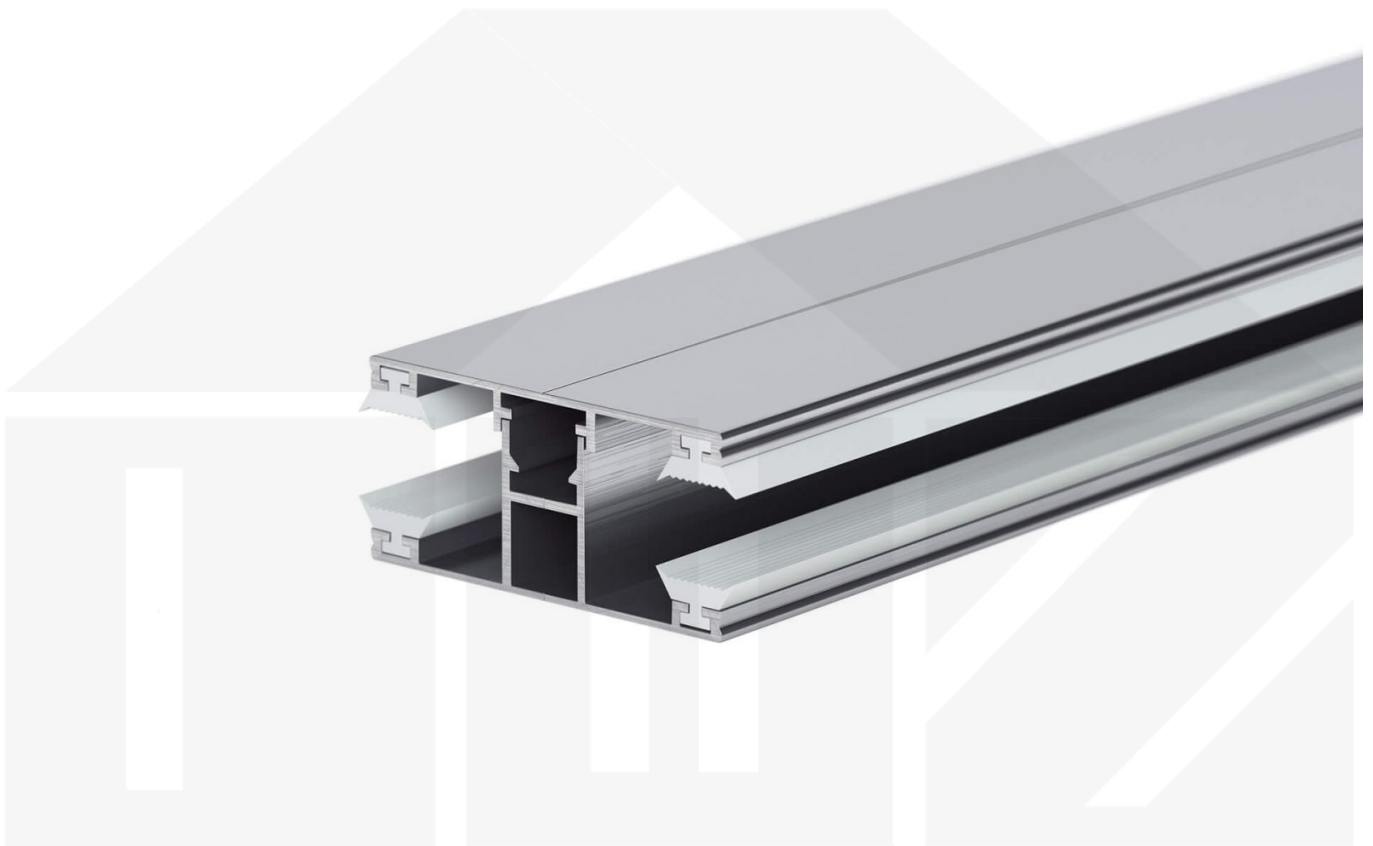

DUO | Mittelprofil | 10 mm | Komplett | Aluminium | Blank | 5000 mm

Dach & Wand Zeven

Art. Nr.: 3510ALVK500

Beschreibung

DUO Profil

Das Verlegeprofil DUO ist ein 60 mm breites Profilsystem aus Aluminium, das durch das Schraub-System einen sehr festen halt bietet. Dieses Verbindungssystem ist in der Farbe Blank Aluminium in Längen von 2,00 - 7,00 m für 10 mm und 16 mm starke Stegplatten und Massivplatten erhältlich. Die Mittelprofile bestehen aus 2 Teile (Unter- und Oberprofil), die Randprofile aus 3 Teile (Unter- und Oberprofil sowie Randteil).

Einsatzbereich

Diese Verlegeprofile werden für die Montage von Stegplatten und Massivplatten benötigt. Da diese Platten durch ihre Ausdehnung nicht direkt verschraubt werden sollten, werden sie in Verlegeprofile geschoben. Das Verbindungssystem wiederum wird auf die Unterkonstruktion geschraubt.

Besonderheit

Das Schraub-System verspricht eine sehr stabile Montage, da sowohl das Unterprofil als auch das Oberprofil festgeschraubt werden. Dieses langlebige Profilsystem hat vormontierte Dichtungen, der das Wasser abwehrt und die Platten schützt. Optional erhältlich ist ein Klemmdeckel, der die Verschraubungen auf der Oberseite verdeckt.

Technische Details

Zustand	Neu
Ausführung	Mittelprofil
Länge	5000 mm
Material	Aluminium
Farbe	Blank
Einsatzbereich	Verbindung Steg- & Glasplatten
Verlegeprofil	DUO Profil
Montage	Schraubsystem
Breite	60 mm
Passend für	10 mm
Qualität	Premium
Topseller	Nein
Marke	VLF