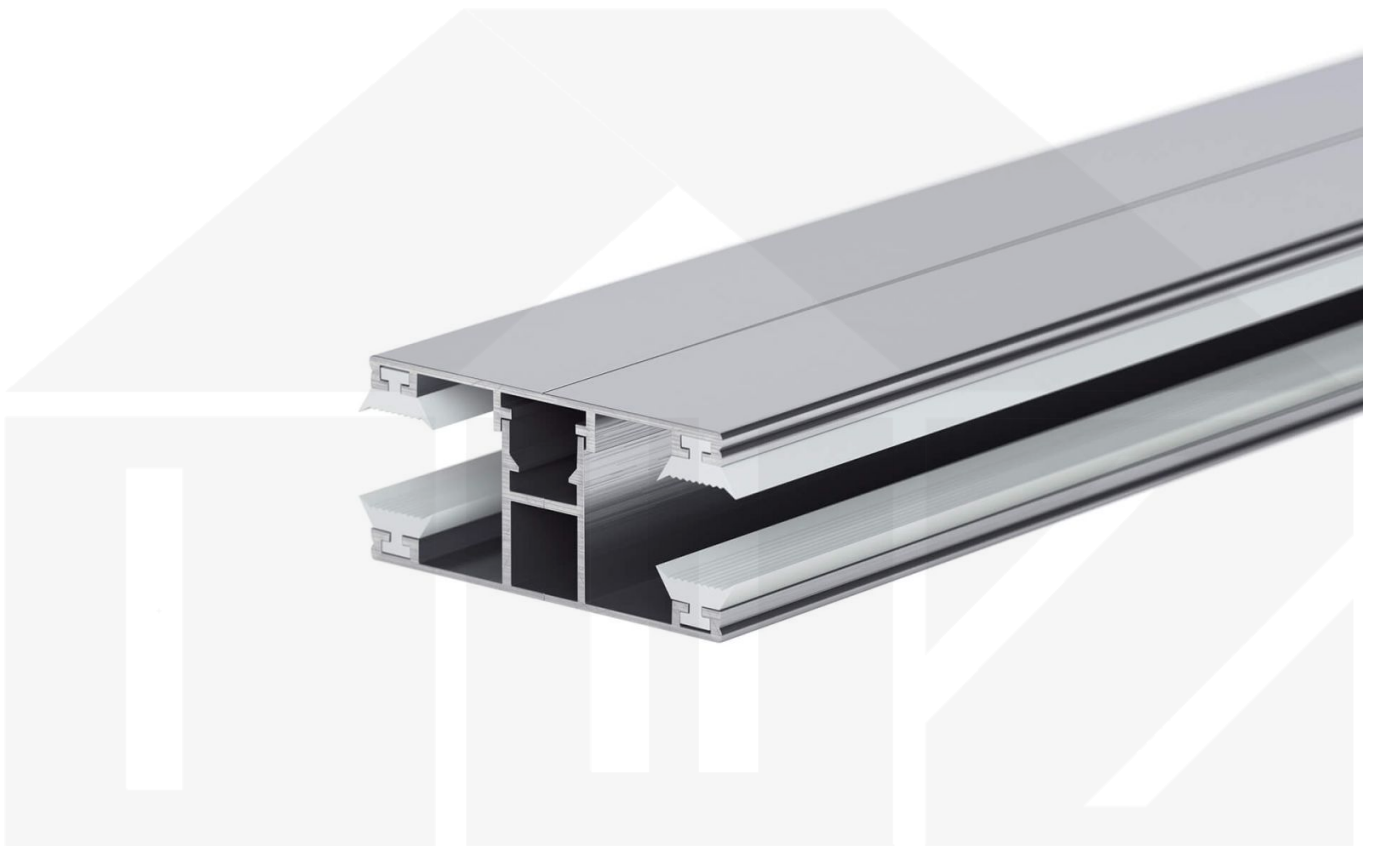

DUO | Mittelprofil | 10 mm | Komplett | Aluminium | Blank | 6000 mm

Dach & Wand Zeven

Art. Nr.: 3510ALVK600

Beschreibung

DUO Profil

Das Verlegeprofil DUO ist ein 60 mm breites Profilsystem aus Aluminium, das durch das Schraub-System einen sehr festen Halt bietet. Dieses Verbindungssystem ist in der Farbe Blank Aluminium in Längen von 2,00 - 7,00 m für 10 mm und 16 mm starke Stegplatten und Massivplatten erhältlich. Die Mittelprofile bestehen aus 2 Teile (Unter- und Oberprofil), die Randprofile aus 3 Teile (Unter- und Oberprofil sowie Randteil).

Einsatzbereich

Diese Verlegeprofile werden für die Montage von Stegplatten und Massivplatten benötigt. Da diese Platten durch ihre Ausdehnung nicht direkt verschraubt werden sollten, werden sie in Verlegeprofile geschoben. Das Verbindungssystem wiederum wird auf die Unterkonstruktion geschraubt.

Besonderheit

Das Schraub-System verspricht eine sehr stabile Montage, da sowohl das Unterprofil als auch das Oberprofil festgeschraubt werden. Dieses langlebige Profilsystem hat vormontierte Dichtungen, die das Wasser abwehrt und die Platten schützt. Optional erhältlich ist ein Klemmdeckel, der die Verschraubungen auf der Oberseite verdeckt.

Technische Details	
Zustand	Neu
Ausführung	Mittelprofil
Länge	6000 mm
Material	Aluminium
Farbe	Blank
Einsatzbereich	Verbindung Steg- & Glasplatten
Verlegeprofil	DUO Profil
Montage	Schraubsystem
Breite	60 mm
Passend für	10 mm
Qualität	Premium
Topseller	Nein
Marke	VLF