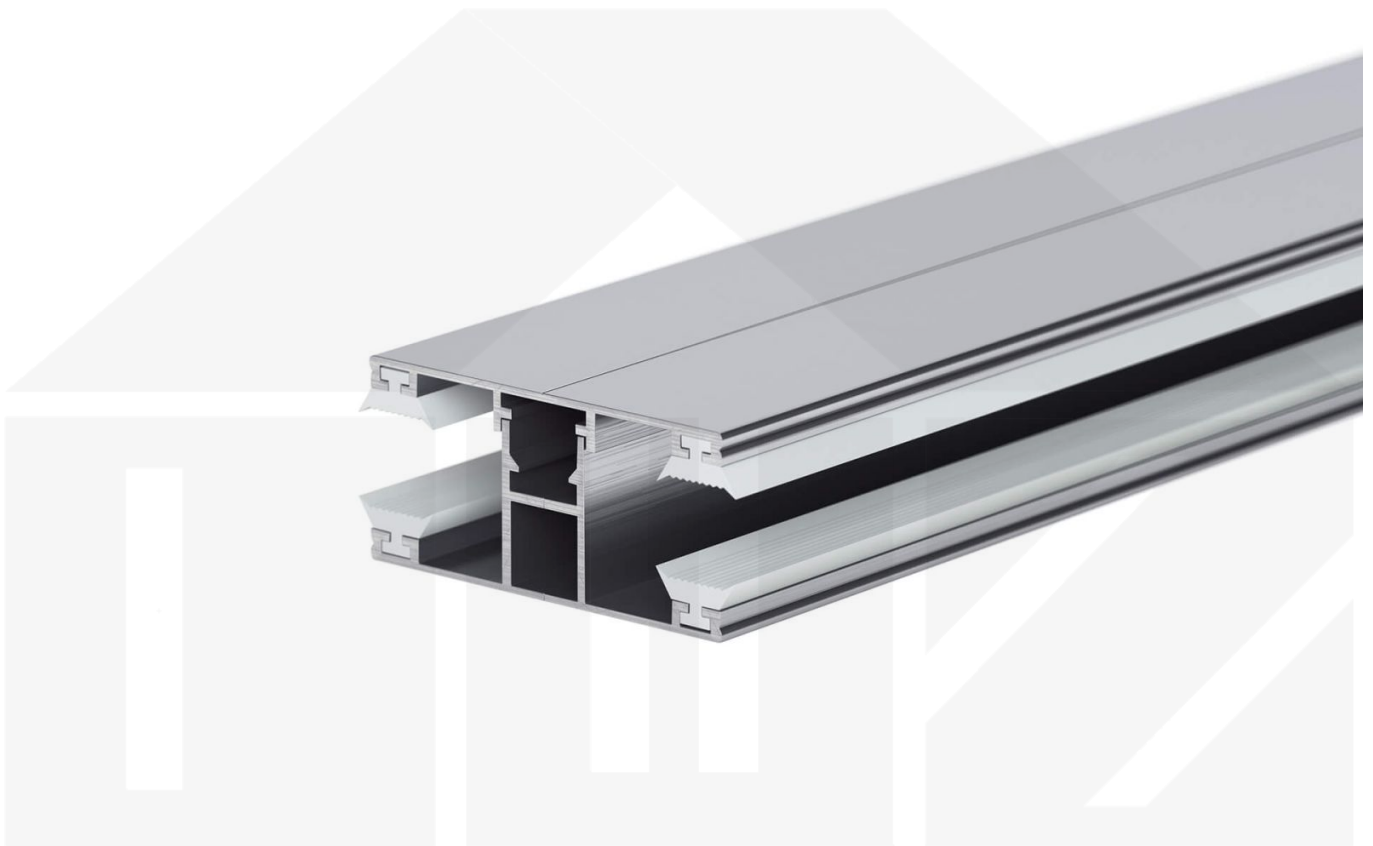

## DUO | Mittelprofil | 10 mm | Komplett | Aluminium | Blank | 7000 mm

Dach & Wand Zeven

Art. Nr.: 3510ALVK700

### DUO Profil

Das Verlegeprofil DUO ist ein 60 mm breites Profilsystem aus Aluminium, das durch das Schraub-System einen sehr festen halt bietet. Dieses Verbindungssystem ist in der Farbe Blank Aluminium in Längen von 2,00 - 7,00 m für 10 mm und 16 mm starke Stegplatten und Massivplatten erhältlich. Die Mittelprofile bestehen aus 2 Teile (Unter- und Oberprofil), die Randprofile aus 3 Teile (Unter- und Oberprofil sowie Randteil).

### Einsatzbereich

Diese Verlegeprofile werden für die Montage von Stegplatten und Massivplatten benötigt. Da diese Platten durch ihre Ausdehnung nicht direkt verschraubt werden sollten, werden sie in Verlegeprofile geschoben. Das Verbindungssystem wiederum wird auf die Unterkonstruktion geschraubt.

### Besonderheit

Das Schraub-System verspricht eine sehr stabile Montage, da sowohl das Unterprofil als auch das Oberprofil festgeschraubt werden. Dieses langlebige Profilsystem hat vormontierte Dichtungen, der das Wasser abwehrt und die Platten schützt. Optional erhältlich ist ein Klemmdeckel, der die Verschraubungen auf der Oberseite verdeckt.