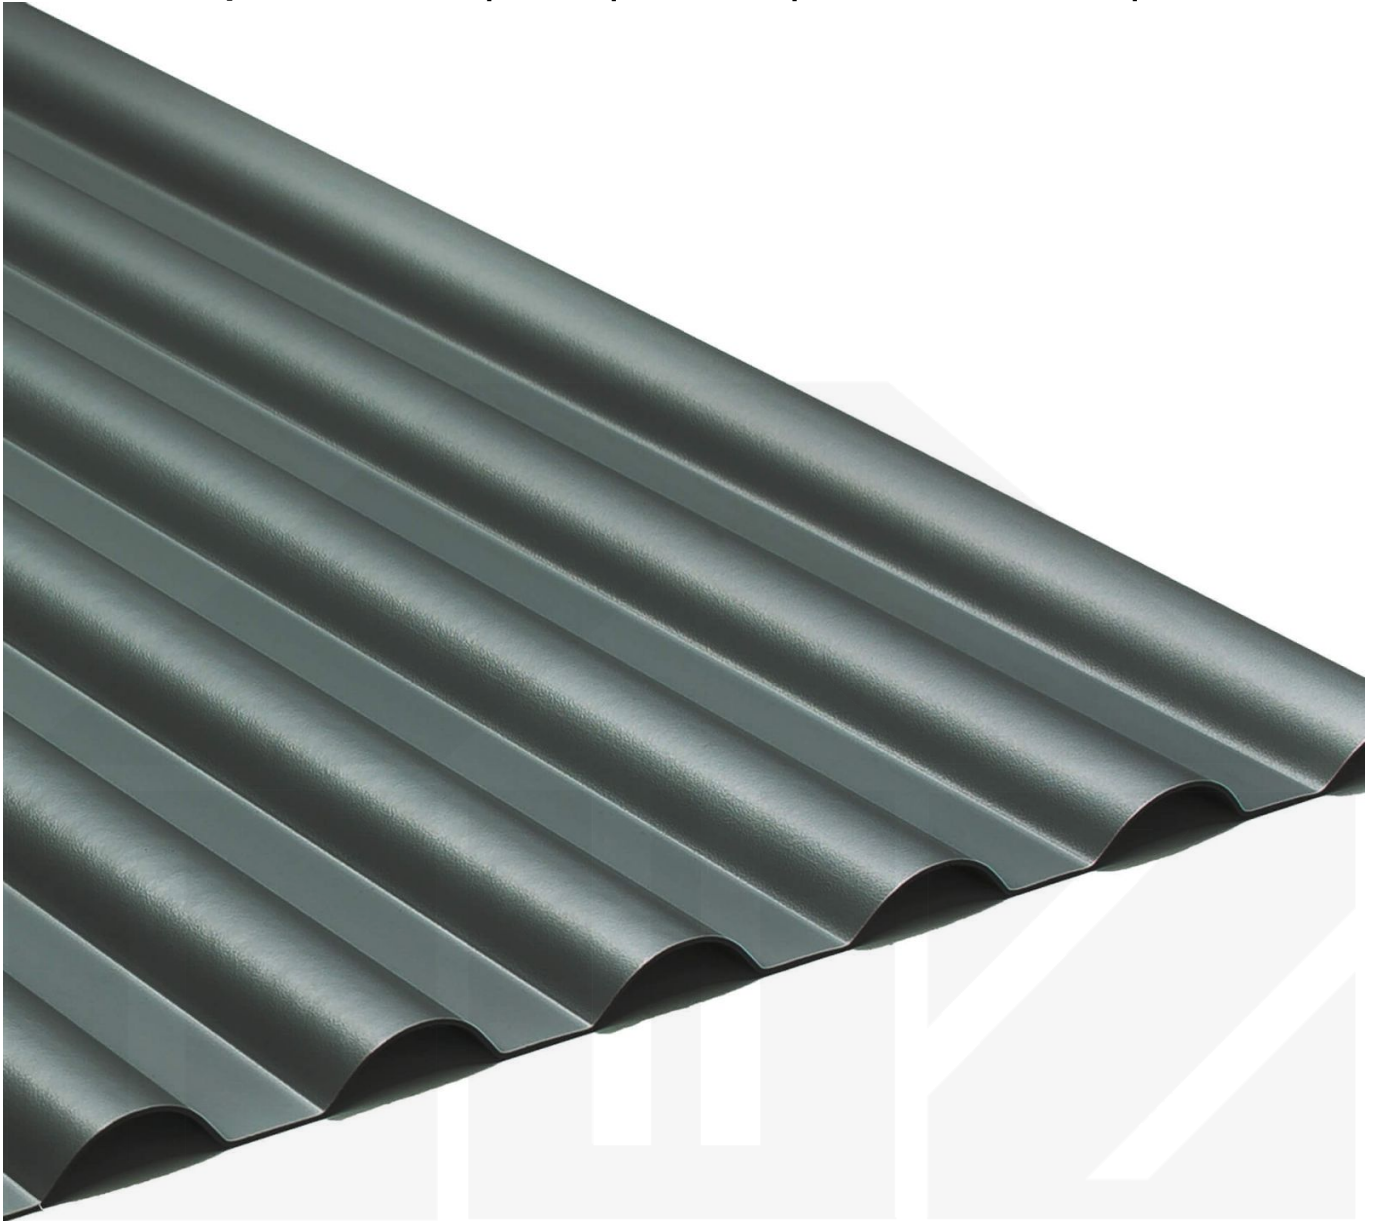

PVC Profilplatte SINTRA | 77/18 | 1,20 mm | Anthrazit Metallic | 2500 mm

Dach & Wand Zeven

Art. Nr.: 35127718AM250

Hier geht's zum Artikel:

Scannen Sie einfach diesen Barcode mit Ihrem Handy und Sie gelangen direkt zum Produkt mit weiteren Informationen, Bildern, Videos usw.

Beschreibung

Profilplatte SINTRA 76/18

Diese Profilplatte mit einer Stärke von 1,2 mm ist in der Farbe Anthrazit-Metallic in Längen von 2 bis 7 m erhältlich. Die Platten werden nicht zugeschnitten. Die Plattenbreite beträgt 900 mm, die Nutbreite 836 mm.

Einsatzbereich

Profilplatten WS-Metallic sind komplett UV-beständig, witterungsbeständig, hagelschlagbeständig (Nicht bei extreme Wetterbedingungen - Siehe Garantie), temperaturbeständig, schwer entflammbar und 100% recyclebar. Profilplatten eignen sich als Dacheindeckungen für Schuppen, Carports, Hallen, Stallungen usw.

Zwischenmaße durch bauseitigem Sägen zu erreichen.

Dach & Wand Zeven

Technische Details

Zustand	Neu
Ausführung	Dach- und Wandplatte
Profil	Welle & Trapez
Profilhöhe	18 mm
Plattenbreite	900 mm
Nutzbreite	836 mm
Länge	2500 mm
Material	PVC
Stärke	1,20 mm
Struktur	Glatt
Farbe	Anthrazit-Metallic
Rückseite	Schwarz
Einsatzbereich	Schuppen, Carport, Hallen, Stallungen uvm.
Garantie	5 Jahre Hagelbeständigkeit
Garantie	5 Jahre
Dachneigung	min. 7° (12,22 cm/m)
Stützabstand	80 cm (Belastung max. 75 kg/m ²)
Verlegerichtung	Links-rechts / Rechts-links möglich
Montagebedarf	Hochsicke: ca. 10 Schrauben (4,5 x 45 mm) und Abstandhalter p/m ²
Eigenschaft	100 % recyclebar, wärmereflektierend, geringere Aufheizung
Auf Rolle	Nein
UV-Beständig	Ja
UV-Schutz	Ja
Temperaturbeständig	Bis 84°
Verarbeitungstemperatur	Ab 10°
Topseller	Ja
Topseller	Ja
Sale	Nein
Stützabstand Wand	90 cm (Belastung max. 75 kg/m ²)
Marke	SALUX