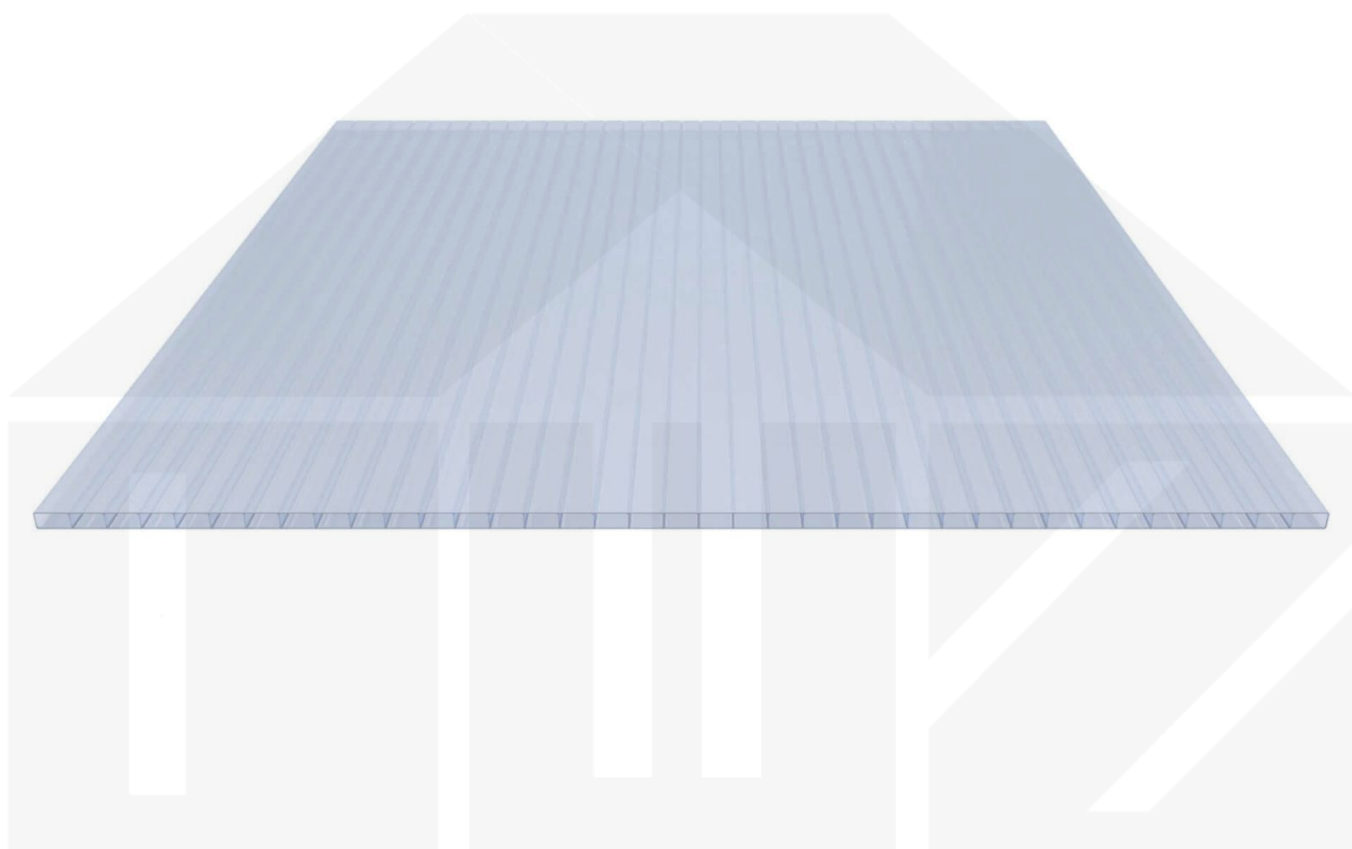

Acrylglas Stegdoppelplatte | 16 mm | Breite 1200 mm | Lichtblau | AntiDrop | Temperaturreduzierend | 4500 mm

Dach & Wand Zeven

Art. Nr.: 3516AC120KB450

Hier geht's zum Artikel:

Scannen Sie einfach diesen Barcode mit Ihrem Handy und Sie gelangen direkt zum Produkt mit weiteren Informationen, Bildern, Videos usw.

Beschreibung

Acrylglas Stegplatte 16 mm

Diese Stegdoppelplatte / Doppelstegplatte mit einer Stärke von 16 mm ist auch unter der Bezeichnung Klima-Blue bekannt. Diese Acrylglas Stegplatte ist in der Farbe Lichtblau mit einem Lichtdurchlass von ca. 21% in Längen von 2 bis 7 m erhältlich. Die Platten werden auftragsbezogen auf Maß Zentimetergenau in der Länge zugeschnitten. Die Abrechnung erfolgt in vollen Längen, bei Zuschchnitt werden die Reststücke mitgeliefert. Die Plattenbreite beträgt 1200 mm.

Verlegeprofil Zevener Sprosse:

Erste Platte mit Profil = 1310 mm, jede folgende Platte mit Profil + 1240 mm

Zwischenmaße durch bauseitiges Sägen zu erreichen.

Hier geht's zum Artikel:

Scannen Sie einfach diesen Barcode mit Ihrem Handy und Sie gelangen direkt zum Produkt mit weiteren Informationen, Bilder, Videos usw.

Technische Details

Zustand	Neu
Ausführung	Dach- und Wandplatte
Plattenbreite	1200 mm
Länge	4500 mm
Material	Acrylglas
Stärke	16 mm
Struktur	Stegdoppel
Farbe	Lichtblau
Einsatzbereich	Terrassen, Carport, Pergolen, Hallen uvm.
Garantie	30 Jahre UV-Beständigkeit 10 Jahre Lichtdurchlässigkeit, Hagelbeständigkeit
Garantie	30 Jahre
Dachneigung	min. 10° (17,45 cm/m)
Stützabstand	4,00 m (Belastung max. 75 kg/m²)
Verlegerichtung	Links-rechts / Rechts-links möglich
Montagebedarf	Mit Verlegeprofile
Kammerbreite	32 mm
Eigenschaft	Sehr bruchfest, ausgezeichnete UV-Beständigkeit
Lichtdurchlass	21 %
Besonderheit	AntiDrop
Besonderheit	Temperaturreduzierend bis 75 %
K-Wert	2,80 W/m²K
UV-Beständig	Ja
UV-Schutz	Ja
Temperaturbeständig	Bis 100°
Verarbeitungstemperatur	Ab 5°
Topseller	Nein
Sale	Nein
Marke	VLF