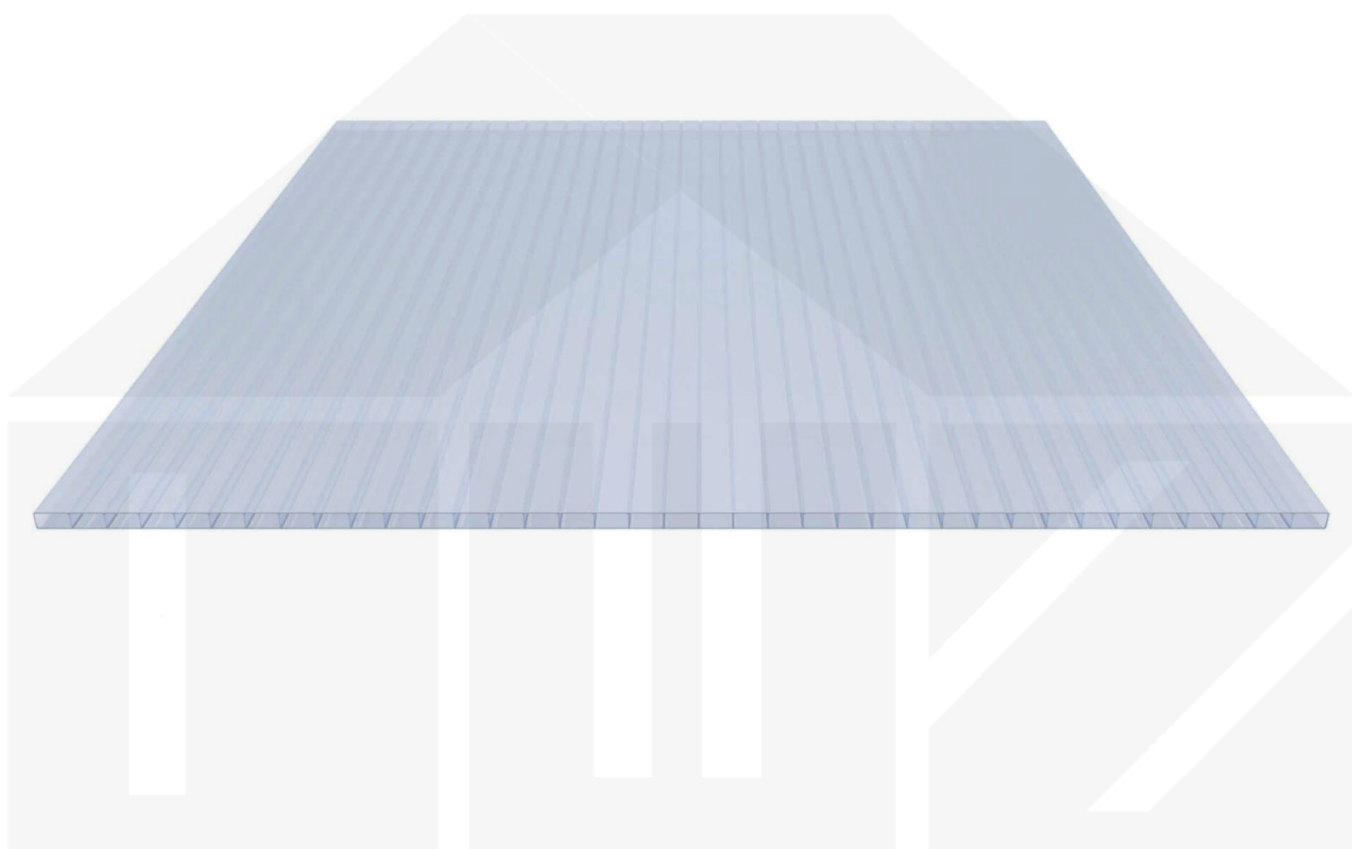

**Acrylglas Stegdoppelplatte | 16 mm | Breite 1200 mm | Lichtblau | AntiDrop |
Temperaturreduzierend | 5000 mm**

Dach & Wand Zeven

Art. Nr.: 3516AC120KB500

Hier geht's zum Artikel:

Scannen Sie einfach diesen Barcode mit Ihrem Handy und Sie gelangen direkt zum Produkt mit weiteren Informationen, Bildern, Videos usw.

Beschreibung

Acrylglas Stegplatte 16 mm

Diese Stegdoppelplatte / Doppelstegplatte mit einer Stärke von 16 mm ist auch unter der Bezeichnung Klima-Blue bekannt. Diese Acrylglas Stegplatte ist in der Farbe Lichtblau mit einem Lichtdurchlass von ca. 21% in Längen von 2 bis 7 m erhältlich. Die Platten werden auftragsbezogen auf Maß Zentimetergenau in der Länge zugeschnitten. Die Abrechnung erfolgt in vollen Längen, bei Zuschnitt werden die Reststücke mitgeliefert. Die Plattenbreite beträgt 1200 mm.

Verlegeprofil Zevener Sprosse:

Erste Platte mit Profil = 1310 mm, jede folgende Platte mit Profil + 1240 mm

Zwischenmaße durch bauseitiges Sägen zu erreichen.

Hier geht's zum Artikel:

Scannen Sie einfach diesen Barcode mit Ihrem Handy und Sie gelangen direkt zum Produkt mit weiteren Informationen, Bilder, Videos usw.

Technische Details

Zustand	Neu
Ausführung	Dach- und Wandplatte
Plattenbreite	1200 mm
Länge	5000 mm
Material	Acrylglas
Stärke	16 mm
Struktur	Stegdoppel
Farbe	Lichtblau
Einsatzbereich	Terrassen, Carport, Pergolen, Hallen uvm.
Garantie	30 Jahre UV-Beständigkeit 10 Jahre Lichtdurchlässigkeit, Hagelbeständigkeit
Garantie	30 Jahre
Dachneigung	min. 10° (17,45 cm/m)
Stützabstand	4,00 m (Belastung max. 75 kg/m²)
Verlegerichtung	Links-rechts / Rechts-links möglich
Montagebedarf	Mit Verlegeprofile
Kammerbreite	32 mm
Eigenschaft	Sehr bruchfest, ausgezeichnete UV-Beständigkeit
Lichtdurchlass	21 %
Besonderheit	AntiDrop
Besonderheit	Temperaturreduzierend bis 75 %
K-Wert	2,80 W/m²K
UV-Beständig	Ja
UV-Schutz	Ja
Temperaturbeständig	Bis 100°
Verarbeitungstemperatur	Ab 5°
Topseller	Nein
Sale	Nein
Marke	VLF