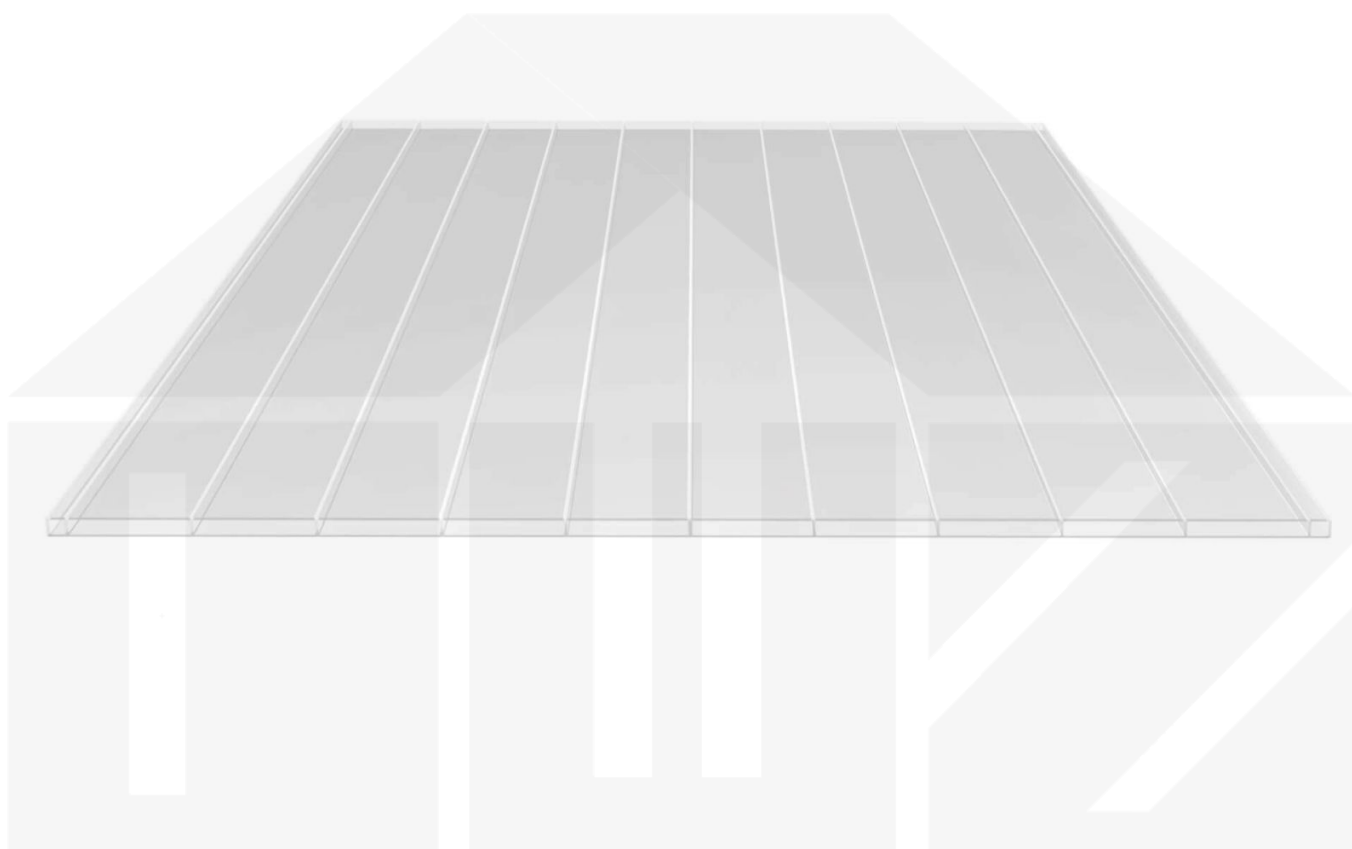

**Acrylglas Stegdoppelplatte | 16 mm | Breite 980 mm | Klar | AntiDrop |
Breitkammer | 4500 mm**

Dach & Wand Zeven

Art. Nr.: 3516AC9896450

Hier geht's zum Artikel:

Scannen Sie einfach diesen Barcode mit Ihrem Handy und Sie gelangen direkt zum Produkt mit weiteren Informationen, Bildern, Videos usw.

Beschreibung

Acrylglas Stegplatte 16 mm

Diese Stegdoppelplatte / Doppelstegplatte mit einer Stärke von 16 mm ist auch unter der Bezeichnung VLF-SDP16-AC96 Breitkammer bekannt. Diese Acrylglas Stegplatte ist in der Farbe Glasklar mit einem Lichtdurchlass von ca. 87% in Längen von 2 bis 7 m erhältlich. Die Platten werden auf Maß Zentimetergenau in der Länge zugeschnitten. Die Abrechnung erfolgt in vollen Längen, bei Zuschnitt werden Reststücke mitgeliefert. Die Plattenbreite beträgt 980 mm.

Verlegeprofil Zevener Sprosse:

Erste Platte mit Profil = 1090 mm, jede folgende Platte mit Profil + 1020 mm

Zwischenmaße durch bauseitiges Sägen zu erreichen.

Hier geht's zum Artikel:

Scannen Sie einfach diesen Barcode mit Ihrem Handy und Sie gelangen direkt zum Produkt mit weiteren Informationen, Bilder, Videos usw.

Technische Details

Zustand	Neu
Ausführung	Dach- und Wandplatte
Plattenbreite	980 mm
Länge	4500 mm
Material	Acrylglas
Stärke	16 mm
Struktur	Stegdoppel
Farbe	Klar
Einsatzbereich	Terrassen, Carport, Pergolen, Hallen uvm.
Garantie	30 Jahre UV-Beständigkeit 10 Jahre Lichtdurchlässigkeit, Hagelbeständigkeit
Garantie	30 Jahre
Dachneigung	min. 10° (17,45 cm/m)
Stützabstand	3,50 m (Belastung max. 75 kg/m²)
Verlegerichtung	Links-rechts / Rechts-links möglich
Montagebedarf	Mit Verlegeprofile
Kammerbreite	96 mm
Eigenschaft	Sehr bruchfest, ausgezeichnete UV-Beständigkeit
Lichtdurchlass	87 %
Besonderheit	AntiDrop
Besonderheit	Extra breite Kammer
K-Wert	2,50 W/m²K
Qualität	Deluxe
UV-Beständig	Ja
UV-Schutz	Ja
Temperaturbeständig	Bis 100°
Verarbeitungstemperatur	Ab 5°
Topseller	Nein
Sale	Ja
Sale	Ja
Marke	VLF