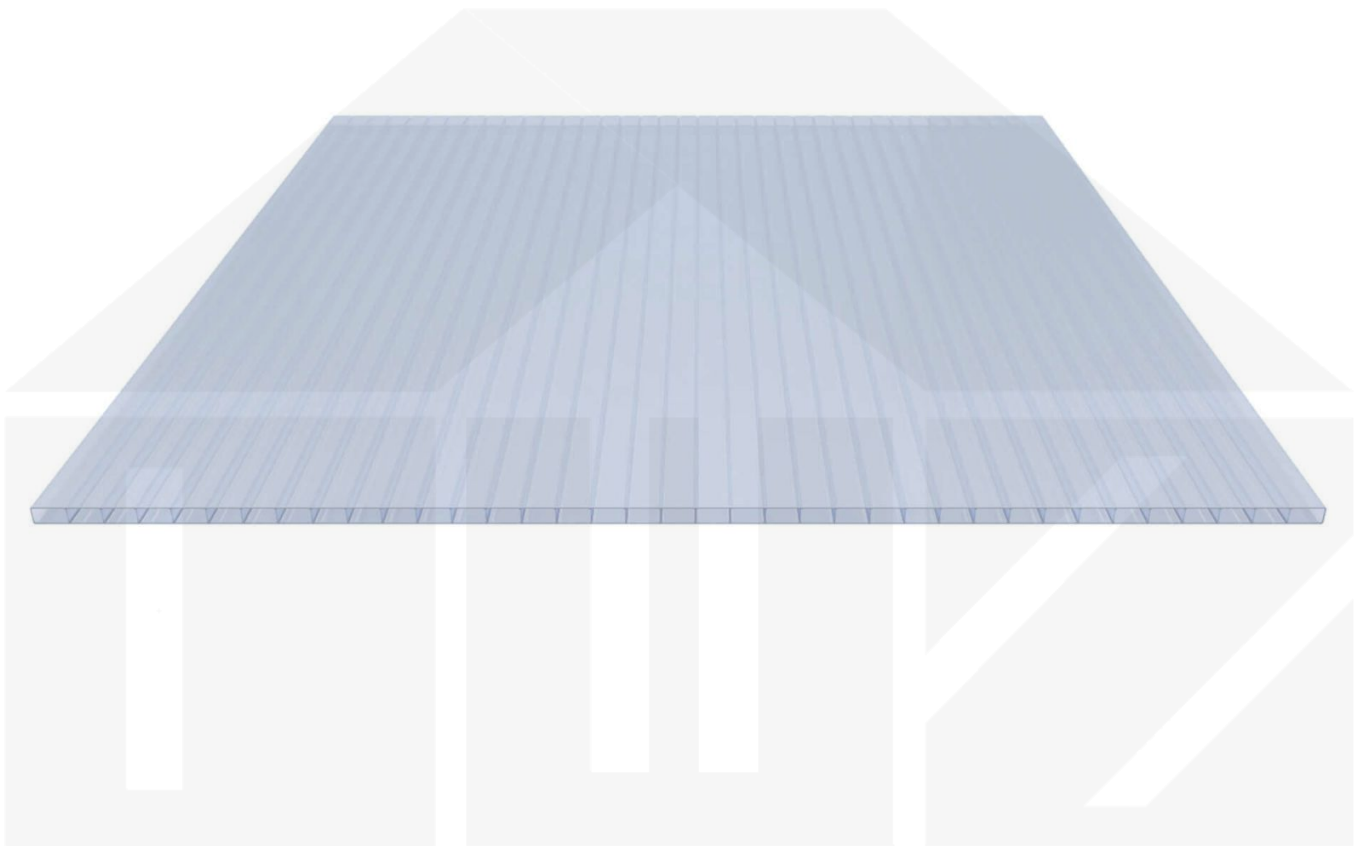

**Acrylglas Stegdoppelplatte | 16 mm | Breite 980 mm | Lichtblau | AntiDrop |  
Temperaturreduzierend | 3500 mm**

Dach & Wand Zeven

Art. Nr.: 3516AC98KB350

**Hier geht's zum Artikel:**

Scannen Sie einfach diesen Barcode mit Ihrem Handy und Sie gelangen direkt zum Produkt mit weiteren Informationen, Bildern, Videos usw.

### Acrylglas Stegplatte 16 mm

Diese Stegdoppelplatte / Doppelstegplatte mit einer Stärke von 16 mm ist auch unter der Bezeichnung VLF-SDP16-ACKB Klima-Blue bekannt. Diese Acrylglas Stegplatte ist in der Farbe Lichtblau mit einem Lichtdurchlass von ca. 21% in Längen von 2 bis 7 m erhältlich. Die Platten werden auf Maß Zentimetergenau in der Länge zugeschnitten. Die Abrechnung erfolgt in vollen Längen, bei Zuschnitt werden Reststücke mitgeliefert. Die Plattenbreite beträgt 980 mm.

Verlegeprofil Zevener Sprosse:

Erste Platte mit Profil = 1090 mm, jede folgende Platte mit Profil + 1020 mm

Zwischenmaße durch bauseitiges Sägen zu erreichen.

**Hier geht's zum Artikel:**

Scannen Sie einfach diesen Barcode mit Ihrem Handy und Sie gelangen direkt zum Produkt mit weiteren Informationen, Bilder, Videos usw.

## Technische Details

Zustand	Neu
Ausführung	Dach- und Wandplatte
Plattenbreite	980 mm
Länge	3500 mm
Material	Acrylglas
Stärke	16 mm
Struktur	Stegdoppel
Farbe	Lichtblau
Einsatzbereich	Terrassen, Carport, Pergolen, Hallen uvm.
Garantie	30 Jahre UV-Beständigkeit   10 Jahre Lichtdurchlässigkeit, Hagelbeständigkeit
Garantie	30 Jahre
Dachneigung	min. 10° (17,45 cm/m)
Stützabstand	6,00 m (Belastung max. 75 kg/m²)
Verlegerichtung	Links-rechts / Rechts-links möglich
Montagebedarf	Mit Verlegeprofile
Kammerbreite	32 mm
Eigenschaft	Sehr bruchfest, ausgezeichnete UV-Beständigkeit
Lichtdurchlass	21 %
Besonderheit	AntiDrop
Besonderheit	Temperaturreduzierend bis 75 %
K-Wert	2,80 W/m²K
Qualität	Deluxe
UV-Beständig	Ja
UV-Schutz	Ja
Temperaturbeständig	Bis 100°
Verarbeitungstemperatur	Ab 5°
Topseller	Nein
Sale	Nein
Marke	VLF