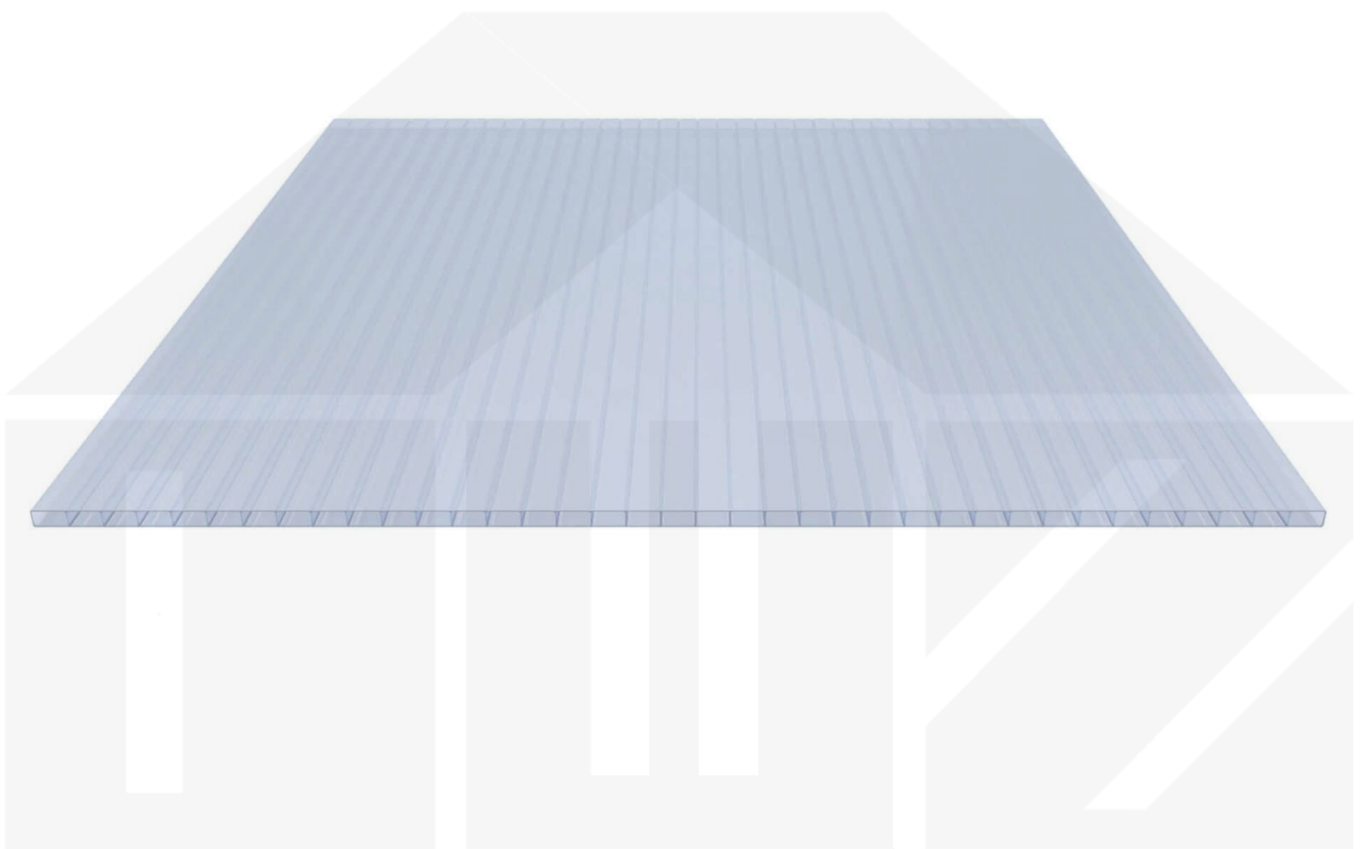

**Acrylglas Stegdoppelplatte | 16 mm | Breite 980 mm | Lichtblau | AntiDrop |
Temperaturreduzierend | 4500 mm**

Dach & Wand Zeven

Art. Nr.: 3516AC98KB450

Beschreibung

Acrylglas Stegplatte 16 mm

Diese Stegdoppelplatte / Doppelstegplatte mit einer Stärke von 16 mm ist auch unter der Bezeichnung VLF-SDP16-ACKB Klima-Blue bekannt. Diese Acrylglas Stegplatte ist in der Farbe Lichtblau mit einem Lichtdurchlass von ca. 21% in Längen von 2 bis 7 m erhältlich. Die Platten werden auf Maß Zentimetergenau in der Länge zugeschnitten. Die Abrechnung erfolgt in vollen Längen, bei Zuschnitt werden Reststücke mitgeliefert. Die Plattenbreite beträgt 980 mm.

Einsatzbereich

Acrylglas Stegplatten sind komplett UV-beständig, vergilben und verspröden nicht. Die hohe Transparenz garantiert höchste Lichtdurchlässigkeit. Acrylglas ist sehr bruchfest, witterungsbeständig, hagelfest (Nicht bei extreme Wetterbedingungen - Siehe Garantie) und normal entflammbar. AC Doppelstegplatten werden als Dacheindeckung für Hallen, Gewächshäuser, Schuppen, Terrassenüberdachungen und Carports sowie auch vertikal für Wände verbaut.

Verlegeprofil Zevener Sprosse:

Erste Platte mit Profil = 1090 mm, jede folgende Platte mit Profil + 1020 mm

Zwischenmaße durch bauseitiges Sägen zu erreichen.

Hier geht's zum Artikel:

Scannen Sie einfach diesen Barcode mit Ihrem Handy und Sie gelangen direkt zum Produkt mit weiteren Informationen, Bilder, Videos usw.