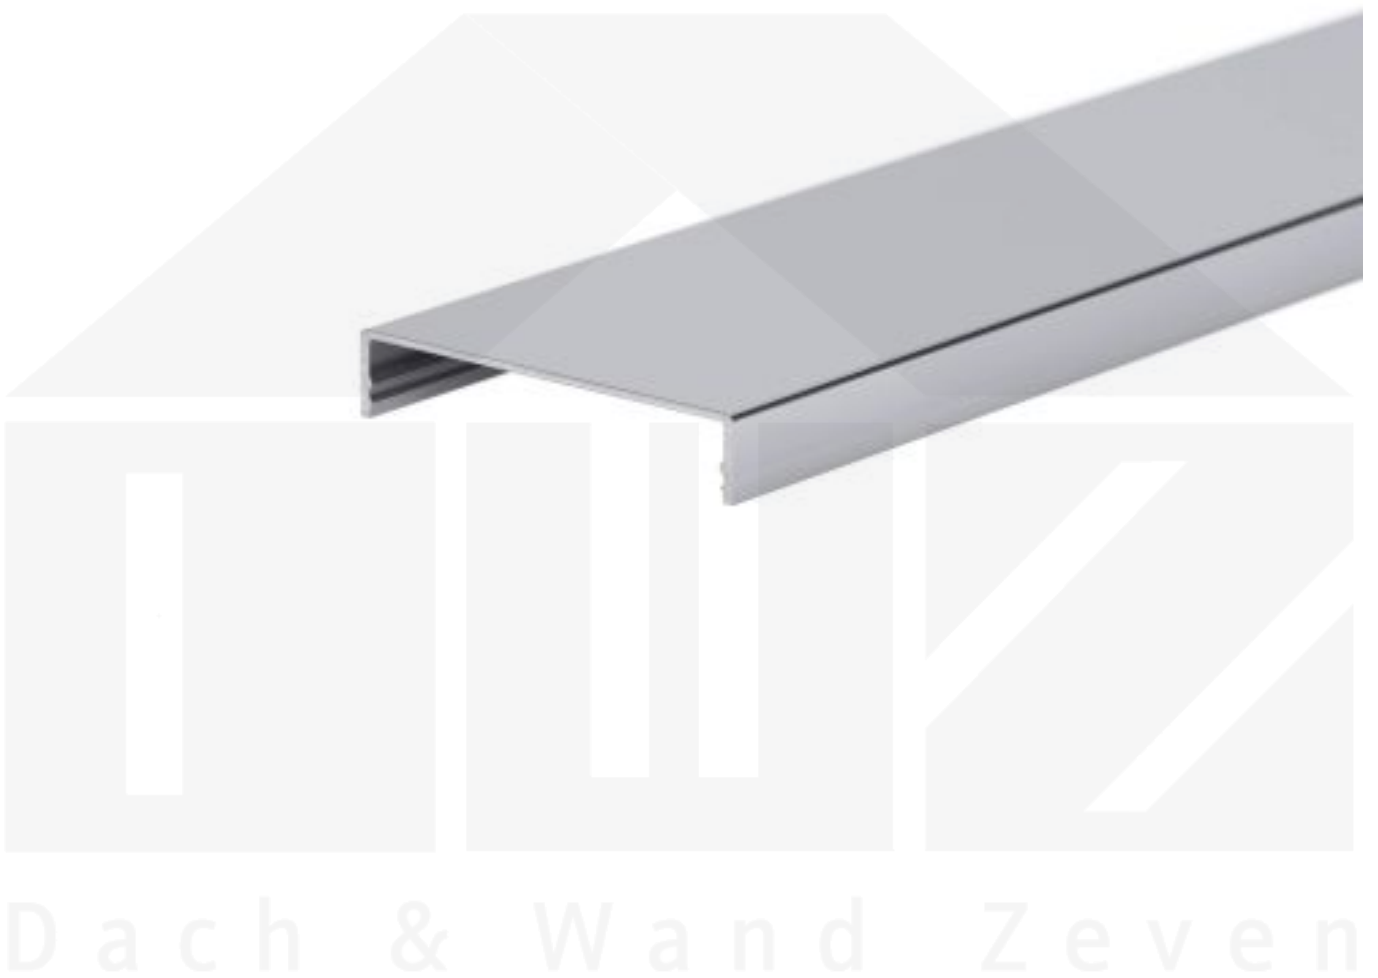

DUO | Klemmdeckel | Aluminium | Blank | Länge 2000 mm

Art. Nr.: 3516ALDN200

Beschreibung

Verdeckt die Schrauben auf der Oberseite des Verlegeprofils

Hier geht's zum Artikel:

Scannen Sie einfach diesen Barcode mit Ihrem Handy und Sie gelangen direkt zum Produkt mit weiteren Informationen, Bildern, Videos usw.

Technische Details

Zustand	Neu
Ausführung	Klemmdeckel
Länge	2000 mm
Gewicht (ca.)	1,30 kg
Material	Aluminium
Farbe	Blank
Einsatzbereich	Verdeckt Schrauben auf Oberseite des Profils
Verlegeprofil	DUO Profil
Breite	60 mm
Verwendung	Stegplatten
Marke	VLF