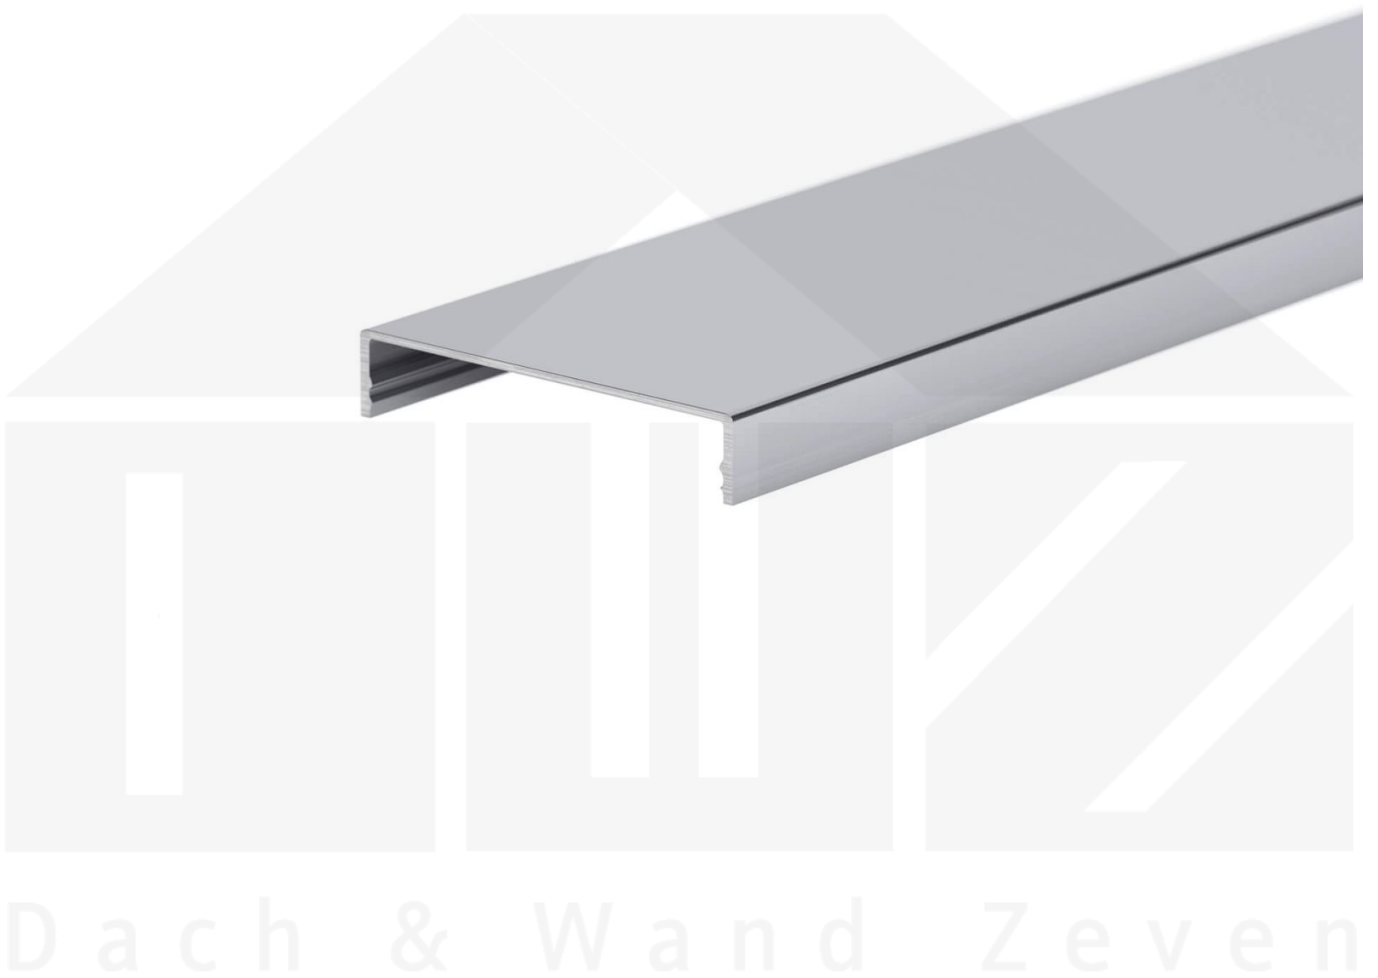

DUO | Klemmdeckel | 60 mm | Aluminium | Blank | Länge 2500 mm

Art. Nr.: 3516ALDN250

Beschreibung

Verdeckt die Schrauben auf der Oberseite des Verlegeprofils

Technische Details	
Zustand	Neu
Ausführung	Klemmdeckel
Länge	2500 mm
Material	Aluminium
Farbe	Blank
Einsatzbereich	Verdeckt Schrauben auf Oberseite des Profils
Verlegeprofil	DUO Profil
Breite	60 mm
Verwendung	Stegplatten
Marke	VLF

Hier geht's zum Artikel:
 Scannen Sie einfach diesen Barcode mit Ihrem Handy und Sie gelangen direkt zum Produkt mit weiteren Informationen, Bilder, Videos usw.