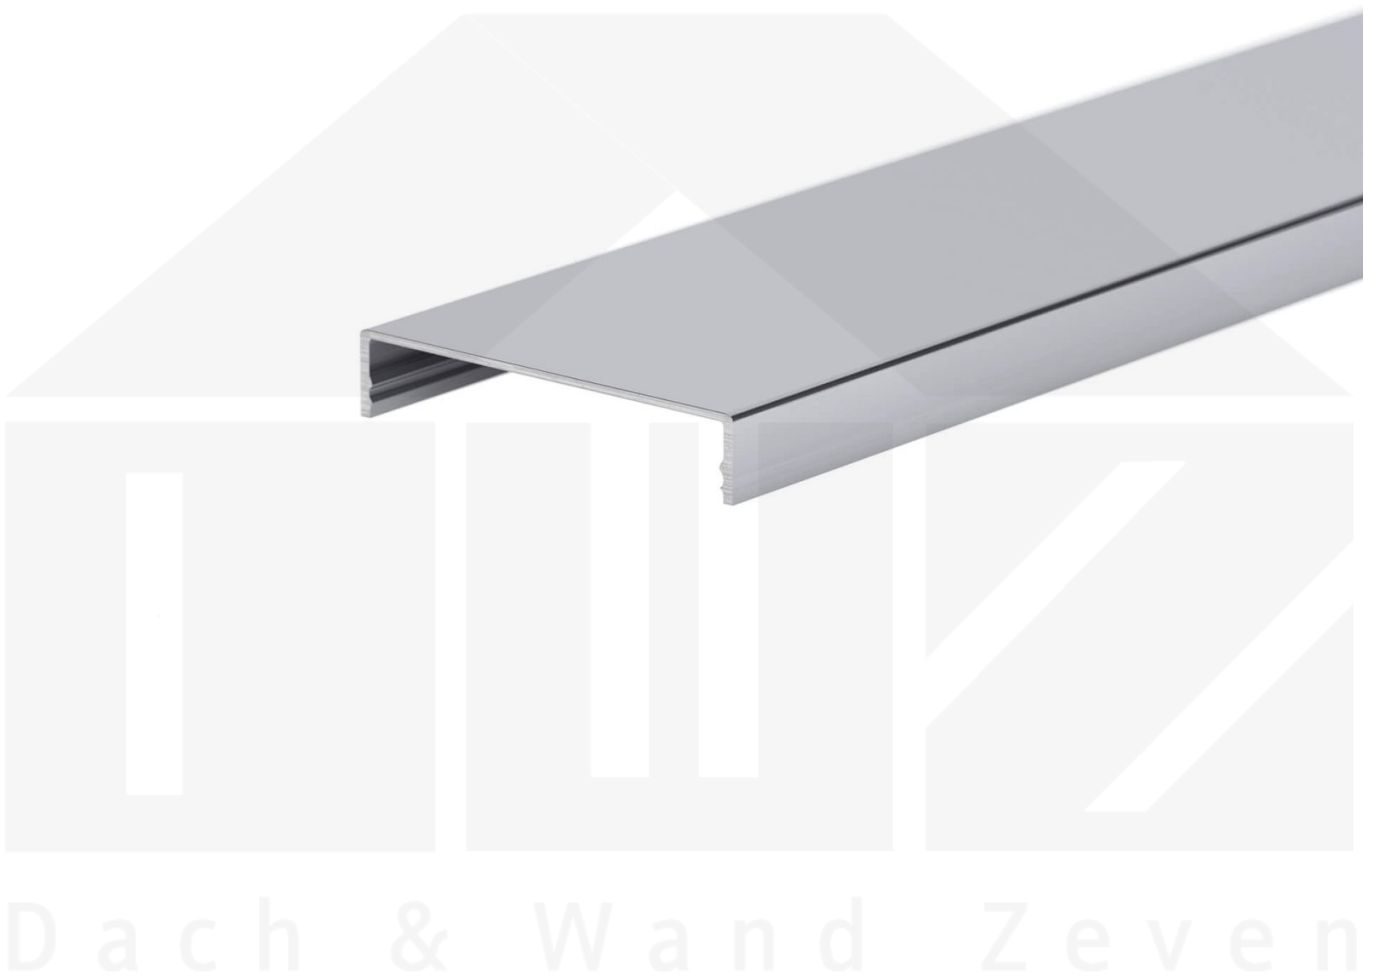

## DUO | Klemmdeckel | 60 mm | Aluminium | Blank | Länge 4000 mm

Art. Nr.: 3516ALDN400

## Beschreibung

Verdeckt die Schrauben auf der Oberseite des Verlegeprofils

**Hier geht's zum Artikel:**

Scannen Sie einfach diesen Barcode mit Ihrem Handy und Sie gelangen direkt zum Produkt mit weiteren Informationen, Bildern, Videos usw.

<b>Technische Details</b>	
Zustand	Neu
Ausführung	Klemmdeckel
Länge	4000 mm
Material	Aluminium
Farbe	Blank
Einsatzbereich	Verdeckt Schrauben auf Oberseite des Profils
Verlegeprofil	DUO Profil
Breite	60 mm
Verwendung	Stegplatten
Marke	VLF