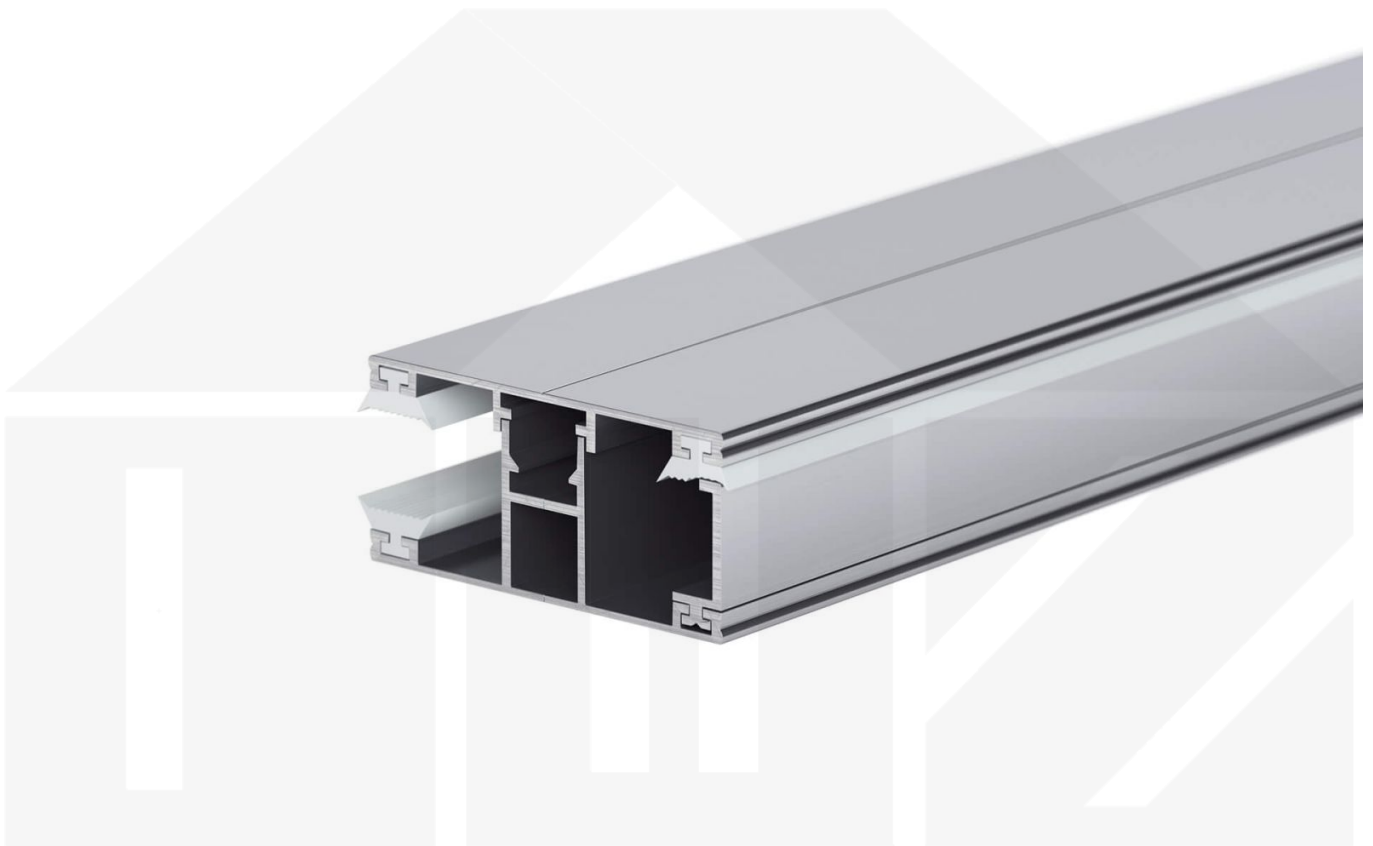

## DUO | Randprofil | 16 mm | Komplett | Aluminium | Blank | 6000 mm

Dach & Wand Zeven

Art. Nr.: 3516ALRK600

### DUO Profil

Das Verlegeprofil DUO ist ein 60 mm breites Profilsystem aus Aluminium, das durch das Schraub-System einen sehr festen halt bietet. Dieses Verbindungssystem ist in der Farbe Blank Aluminium in Längen von 2,00 - 7,00 m für 10 mm und 16 mm starke Stegplatten und Massivplatten erhältlich. Die Mittelprofile bestehen aus 2 Teile (Unter- und Oberprofil), die Randprofile aus 3 Teile (Unter- und Oberprofil sowie Randteil).

### Einsatzbereich

Diese Verlegeprofile werden für die Montage von Stegplatten und Massivplatten benötigt. Da diese Platten durch ihre Ausdehnung nicht direkt verschraubt werden sollten, werden sie in Verlegeprofile geschoben. Das Verbindungssystem wiederum wird auf die Unterkonstruktion geschraubt.

### Besonderheit

Das Schraub-System verspricht eine sehr stabile Montage, da sowohl das Unterprofil als auch das Oberprofil festgeschraubt werden. Dieses langlebige Profilsystem hat vormontierte Dichtungen, der das Wasser abwehrt und die Platten schützt. Optional erhältlich ist ein Klemmdeckel, der die Verschraubungen auf der Oberseite verdeckt.