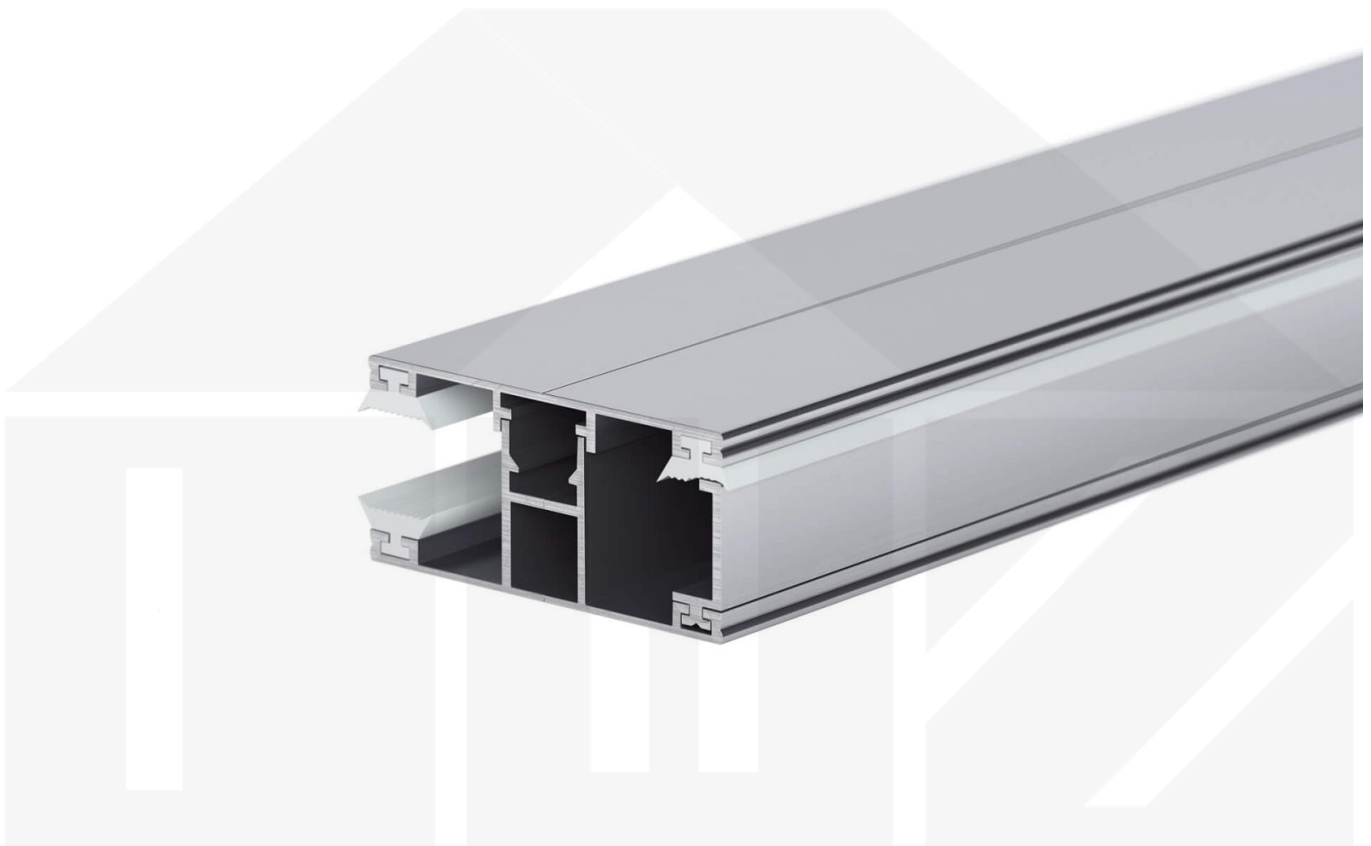

## DUO | Randprofil | 16 mm | Komplett | Aluminium | Blank | 7000 mm

Dach & Wand Zeven

Art. Nr.: 3516ALRK700

### DUO Profil

Das Verlegeprofil DUO ist ein 60 mm breites Profilsystem aus Aluminium, das durch das Schraub-System einen sehr festen Halt bietet. Dieses Verbindungssystem ist in der Farbe Blank Aluminium in Längen von 2,00 - 7,00 m für 10 mm und 16 mm starke Stegplatten und Massivplatten erhältlich. Die Mittelprofile bestehen aus 2 Teile (Unter- und Oberprofil), die Randprofile aus 3 Teile (Unter- und Oberprofil sowie Randteil).

### Einsatzbereich

Diese Verlegeprofile werden für die Montage von Stegplatten und Massivplatten benötigt. Da diese Platten durch ihre Ausdehnung nicht direkt verschraubt werden sollten, werden sie in Verlegeprofile geschoben. Das Verbindungssystem wiederum wird auf die Unterkonstruktion geschraubt.

### Besonderheit

Das Schraub-System verspricht eine sehr stabile Montage, da sowohl das Unterprofil als auch das Oberprofil festgeschraubt werden. Dieses langlebige Profilsystem hat vormontierte Dichtungen, die das Wasser abwehrt und die Platten schützt. Optional erhältlich ist ein Klemmdeckel, der die Verschraubungen auf der Oberseite verdeckt.