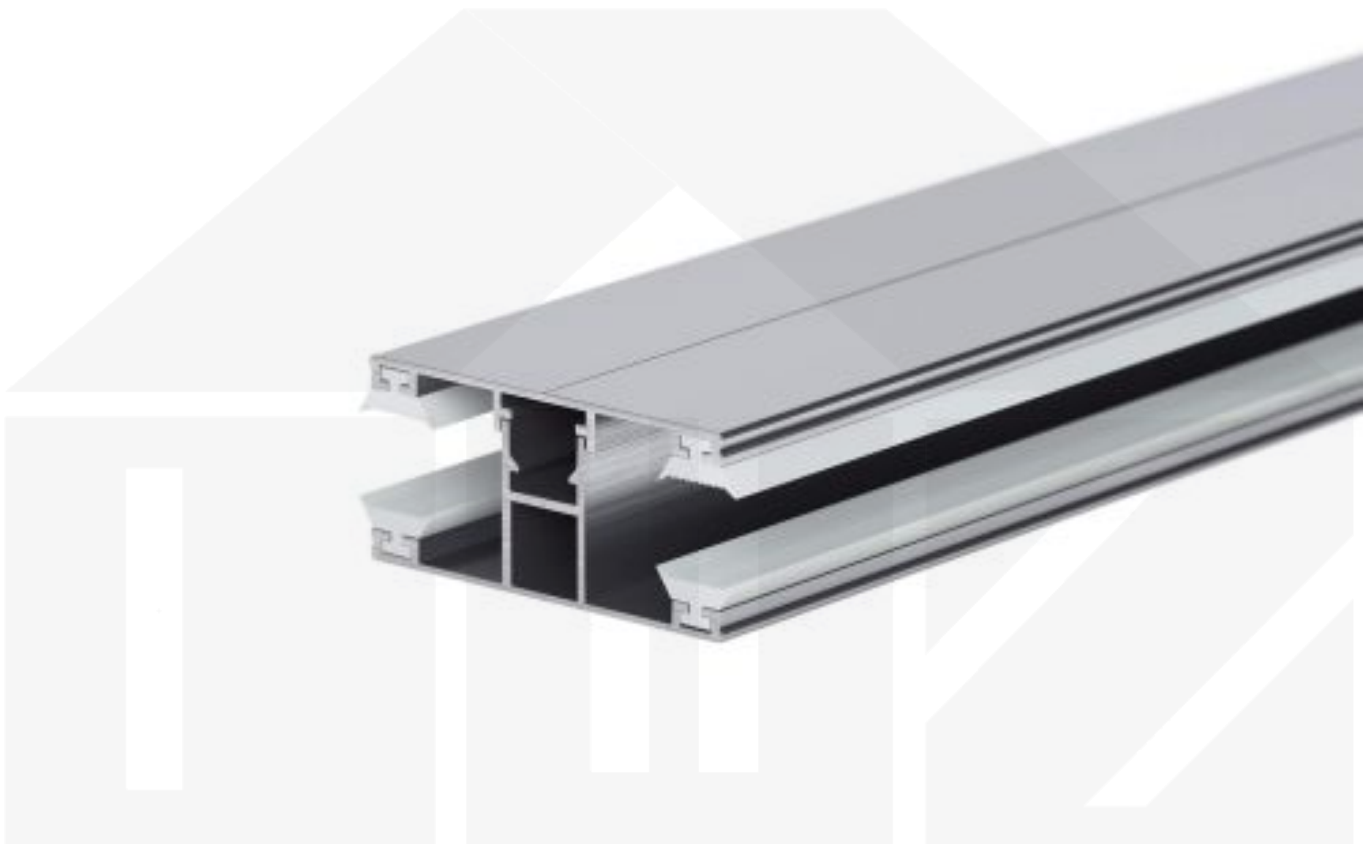

DUO | Mittelprofil | Komplett | Aluminium | Blank | 2000 mm

Dach & Wand Zeven

Art. Nr.: 3516ALVK200

Beschreibung

DUO Profil

Das Verlegeprofil DUO ist ein 60 mm breites Profilsystem aus Aluminium, das durch das Schraub-System einen sehr festen halt bietet. Dieses Verbindungssystem ist in der Farbe Blank Aluminium in Längen von 2,00 - 7,00 m für 10 mm und 16 mm starke Stegplatten und Massivplatten erhältlich. Die Mittelprofile bestehen aus 2 Teile (Unter- und Oberprofil), die Randprofile aus 3 Teile (Unter- und Oberprofil sowie Randteil).

Einsatzbereich

Diese Verlegeprofile werden für die Montage von Stegplatten und Massivplatten benötigt. Da diese Platten durch ihre Ausdehnung nicht direkt verschraubt werden sollten, werden sie in Verlegeprofile geschoben. Das Verbindungssystem wiederum wird auf die Unterkonstruktion geschraubt.

Besonderheit

Das Schraub-System verspricht eine sehr stabile Montage, da sowohl das Unterprofil als auch das Oberprofil festgeschraubt werden. Dieses langlebige Profilsystem hat vormontierte Dichtungen, der das Wasser abwehrt und die Platten schützt. Optional erhältlich ist ein Klemmdeckel, der die Verschraubungen auf der Oberseite verdeckt.

Hier geht's zum Artikel:

Scannen Sie einfach diesen Barcode mit Ihrem Handy und Sie gelangen direkt zum Produkt mit weiteren Informationen, Bilder, Videos usw.

Technische Details

Zustand	Neu
Ausführung	Mittelprofil
Länge	2000 mm
Gewicht (ca.)	0,65 kg
Material	Aluminium
Farbe	Blank
Einsatzbereich	Verbindung Steg- & Glasplatten
Verlegeprofil	DUO Profil
Montage	Schraubsystem
Breite	60 mm
Passend für	16 mm
Marke	VLF