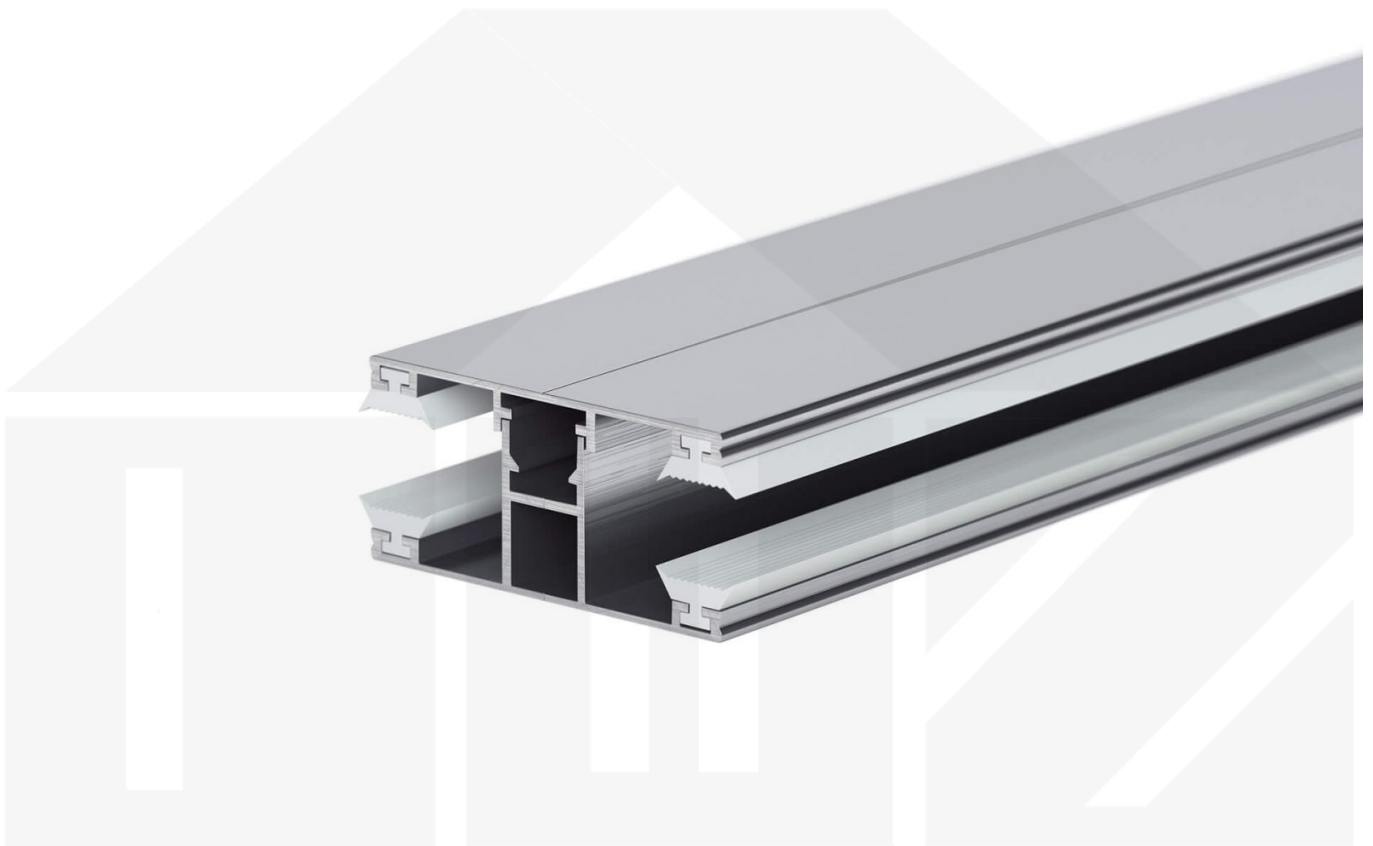

## DUO | Mittelprofil | 16 mm | Komplett | Aluminium | Blank | 4000 mm

Dach & Wand Zeven

Art. Nr.: 3516ALVK400

### DUO Profil

Das Verlegeprofil DUO ist ein 60 mm breites Profilsystem aus Aluminium, das durch das Schraub-System einen sehr festen halt bietet. Dieses Verbindungssystem ist in der Farbe Blank Aluminium in Längen von 2,00 - 7,00 m für 10 mm und 16 mm starke Stegplatten und Massivplatten erhältlich. Die Mittelprofile bestehen aus 2 Teile (Unter- und Oberprofil), die Randprofile aus 3 Teile (Unter- und Oberprofil sowie Randteil).

### Einsatzbereich

Diese Verlegeprofile werden für die Montage von Stegplatten und Massivplatten benötigt. Da diese Platten durch ihre Ausdehnung nicht direkt verschraubt werden sollten, werden sie in Verlegeprofile geschoben. Das Verbindungssystem wiederum wird auf die Unterkonstruktion geschraubt.

### Besonderheit

Das Schraub-System verspricht eine sehr stabile Montage, da sowohl das Unterprofil als auch das Oberprofil festgeschraubt werden. Dieses langlebige Profilsystem hat vormontierte Dichtungen, der das Wasser abwehrt und die Platten schützt. Optional erhältlich ist ein Klemmdeckel, der die Verschraubungen auf der Oberseite verdeckt.