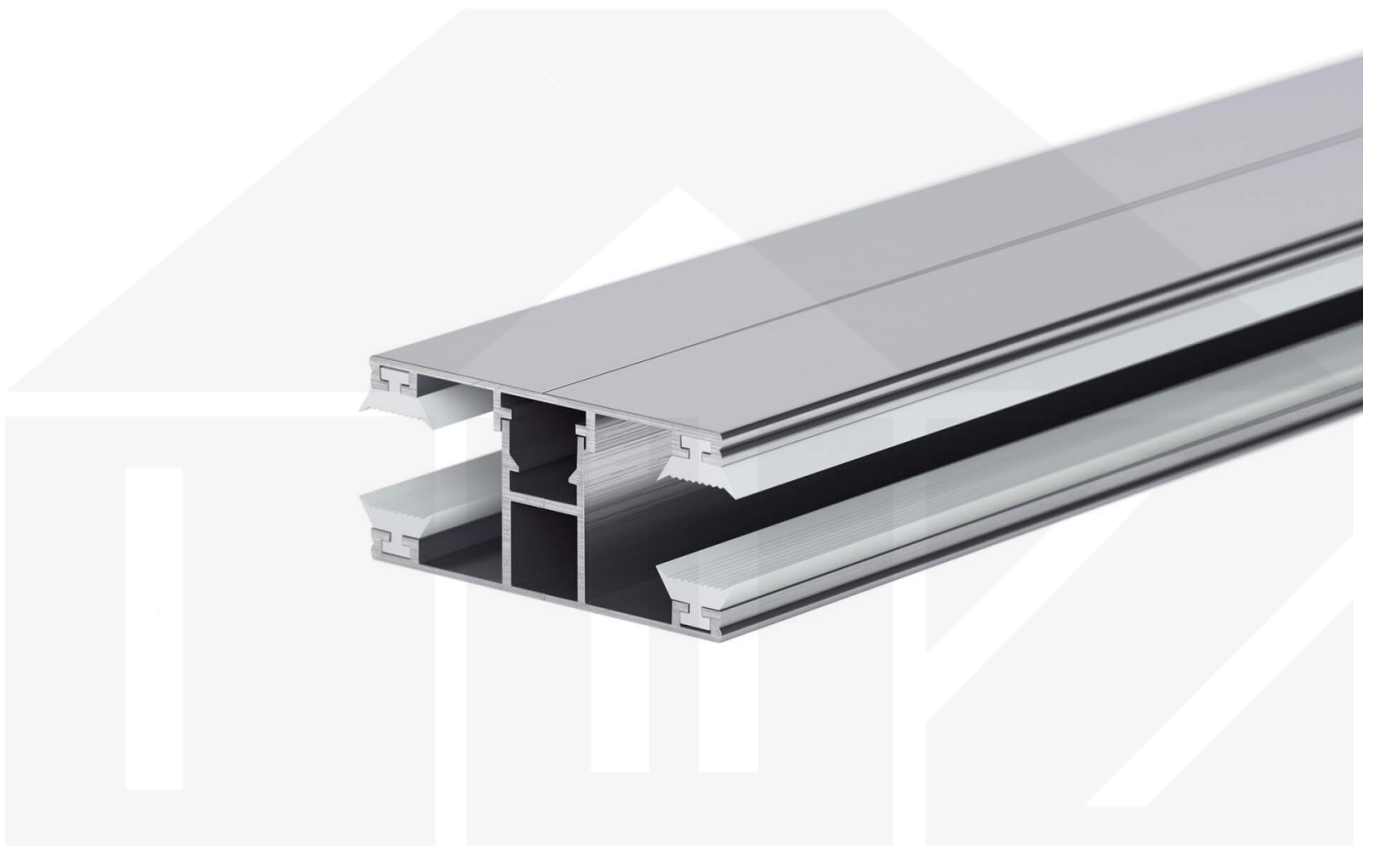

## DUO | Mittelprofil | 16 mm | Komplett | Aluminium | Blank | 6000 mm

Dach & Wand Zeven

Art. Nr.: 3516ALVK600

### DUO Profil

Das Verlegeprofil DUO ist ein 60 mm breites Profilsystem aus Aluminium, das durch das Schraub-System einen sehr festen halt bietet. Dieses Verbindungssystem ist in der Farbe Blank Aluminium in Längen von 2,00 - 7,00 m für 10 mm und 16 mm starke Stegplatten und Massivplatten erhältlich. Die Mittelprofile bestehen aus 2 Teile (Unter- und Oberprofil), die Randprofile aus 3 Teile (Unter- und Oberprofil sowie Randteil).

### Einsatzbereich

Diese Verlegeprofile werden für die Montage von Stegplatten und Massivplatten benötigt. Da diese Platten durch ihre Ausdehnung nicht direkt verschraubt werden sollten, werden sie in Verlegeprofile geschoben. Das Verbindungssystem wiederum wird auf die Unterkonstruktion geschraubt.

### Besonderheit

Das Schraub-System verspricht eine sehr stabile Montage, da sowohl das Unterprofil als auch das Oberprofil festgeschraubt werden. Dieses langlebige Profilsystem hat vormontierte Dichtungen, der das Wasser abwehrt und die Platten schützt. Optional erhältlich ist ein Klemmdeckel, der die Verschraubungen auf der Oberseite verdeckt.