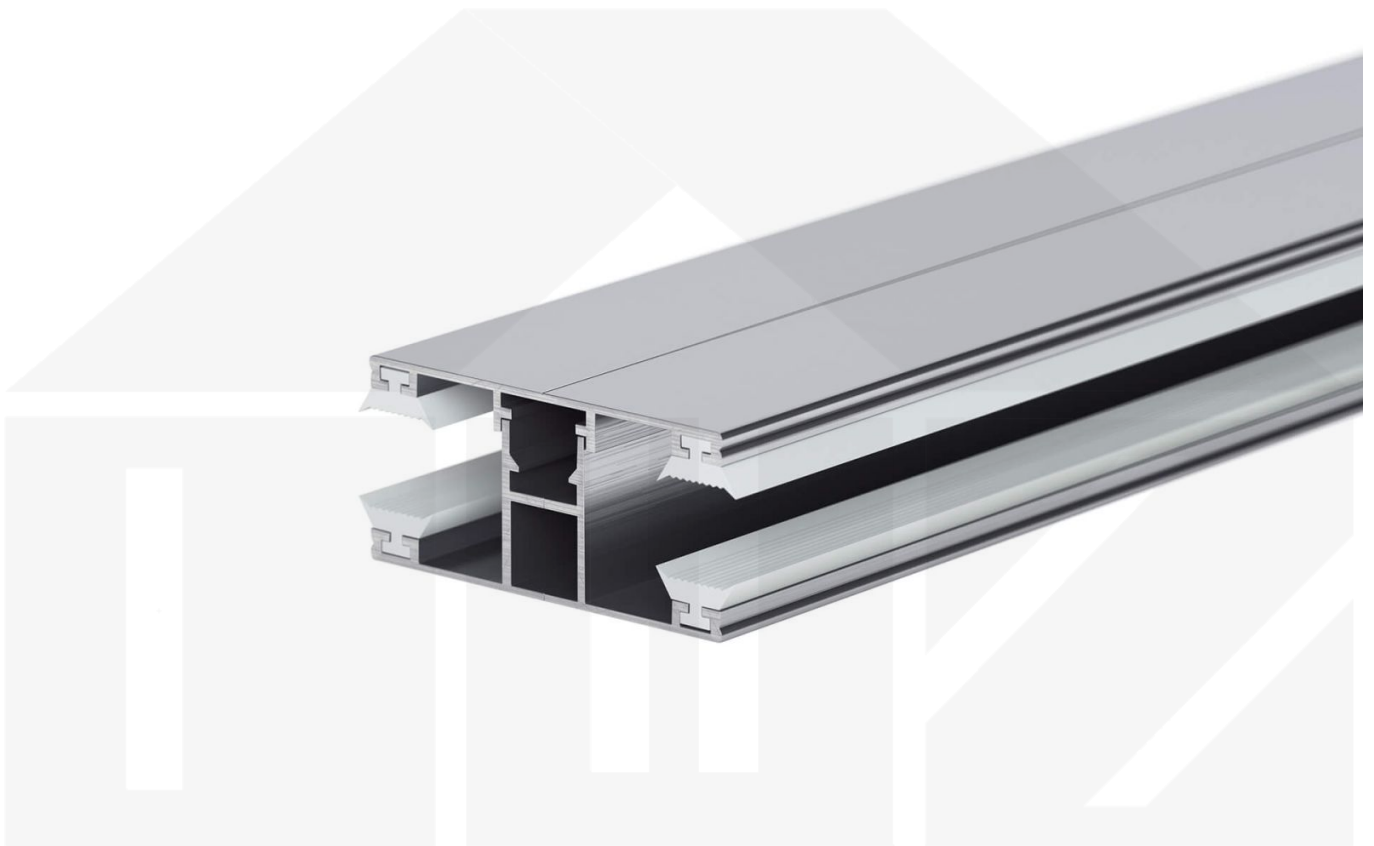

DUO | Mittelprofil | 16 mm | Komplett | Aluminium | Blank | 7000 mm

Dach & Wand Zeven

Art. Nr.: 3516ALVK700

Beschreibung

DUO Profil

Das Verlegeprofil DUO ist ein 60 mm breites Profilsystem aus Aluminium, das durch das Schraub-System einen sehr festen halt bietet. Dieses Verbindungssystem ist in der Farbe Blank Aluminium in Längen von 2,00 - 7,00 m für 10 mm und 16 mm starke Stegplatten und Massivplatten erhältlich. Die Mittelprofile bestehen aus 2 Teile (Unter- und Oberprofil), die Randprofile aus 3 Teile (Unter- und Oberprofil sowie Randteil).

Einsatzbereich

Diese Verlegeprofile werden für die Montage von Stegplatten und Massivplatten benötigt. Da diese Platten durch ihre Ausdehnung nicht direkt verschraubt werden sollten, werden sie in Verlegeprofile geschoben. Das Verbindungssystem wiederum wird auf die Unterkonstruktion geschraubt.

Besonderheit

Das Schraub-System verspricht eine sehr stabile Montage, da sowohl das Unterprofil als auch das Oberprofil festgeschraubt werden. Dieses langlebige Profilsystem hat vormontierte Dichtungen, der das Wasser abwehrt und die Platten schützt. Optional erhältlich ist ein Klemmdeckel, der die Verschraubungen auf der Oberseite verdeckt.

Hier geht's zum Artikel:

Scannen Sie einfach diesen Barcode mit Ihrem Handy und Sie gelangen direkt zum Produkt mit weiteren Informationen, Bilder, Videos usw.

Technische Details

Zustand	Neu
Ausführung	Mittelprofil
Länge	7000 mm
Material	Aluminium
Farbe	Blank
Einsatzbereich	Verbindung Steg- & Glasplatten
Verlegeprofil	DUO Profil
Montage	Schraubsystem
Breite	60 mm
Passend für	16 mm
Qualität	Premium
Topseller	Ja
Marke	VLF