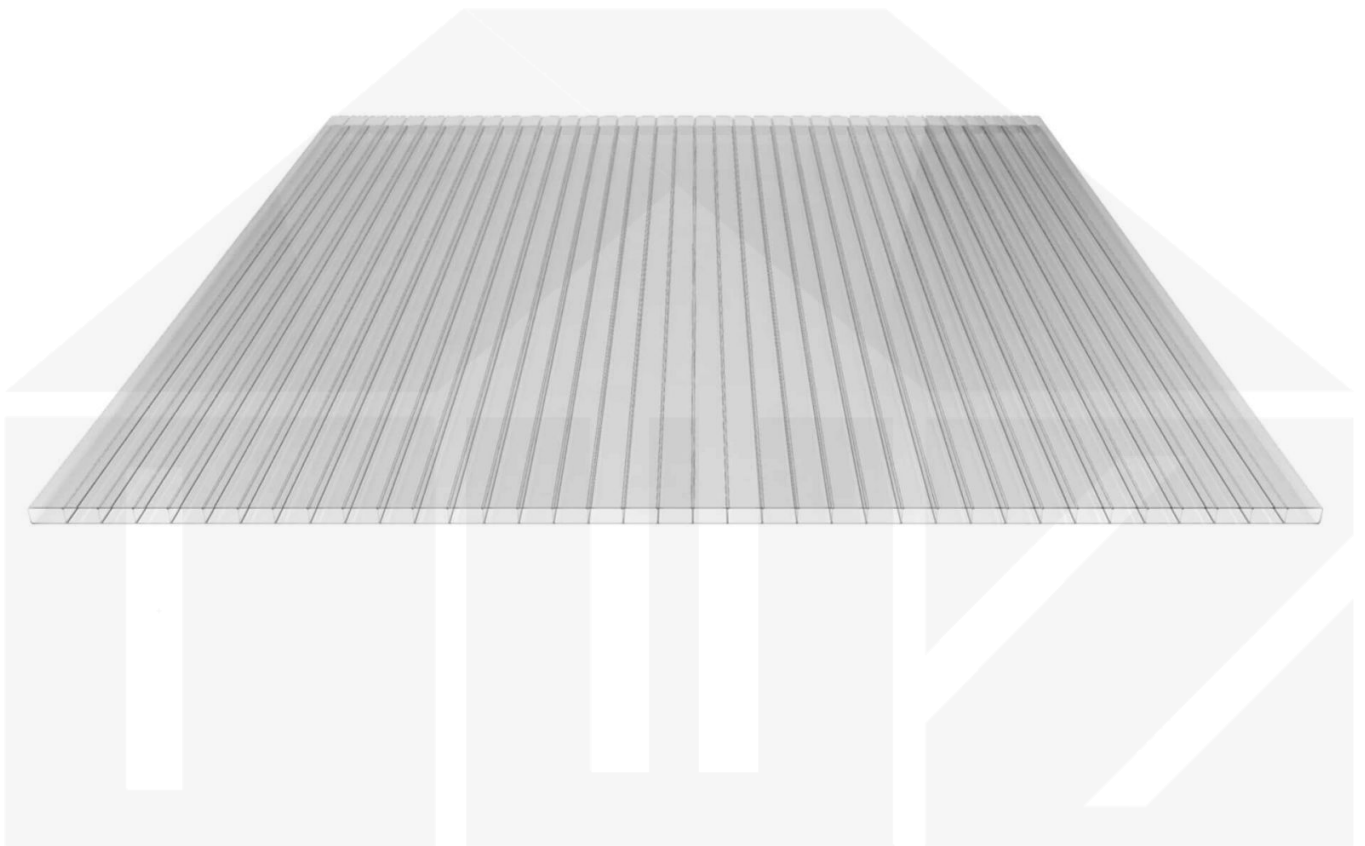

Acrylglas Stegdoppelplatte | 16 mm | Breite 980 mm | Klar | AntiDrop | 4000 mm

Dach & Wand Zeven

Art. Nr.: 3516SDAC98400

Beschreibung

Acrylglas Stegplatte 16 mm

Diese Stegdoppelplatte / Doppelstegplatte mit einer Stärke von 16 mm ist auch unter der Bezeichnung VLF-SDP16-AC bekannt. Diese Acrylglas Stegplatte ist in der Farbe Glasklar mit einem Lichtdurchlass von ca. 84% in Längen von 2 bis 7 m erhältlich. Die Platten werden auf Maß Zentimetergenau in der Länge zugeschnitten. Die Abrechnung erfolgt in vollen Längen, bei Zuschnitt werden Reststücke mitgeliefert. Die Plattenbreite beträgt 980 mm.

Einsatzbereich

Acrylglas Stegplatten / Hohlkammerplatten sind komplett UV-beständig, vergilben und verspröden nicht. Die hohe Transparenz garantiert höchste Lichtdurchlässigkeit. Acrylglas ist sehr bruchfest, witterungsbeständig, hagelfest (Nicht bei extreme Wetterbedingungen - Siehe Garantie) und normal entflammbar. AC Doppelstegplatten werden als Dacheindeckung für Hallen, Gewächshäuser, Schuppen, Terrassenüberdachungen und Carports sowie auch vertikal für Wände verbaut.

Verlegeprofil Zevener Sprosse:

Erste Platte mit Profil = 1090 mm, jede folgende Platte mit Profil + 1020 mm

Zwischenmaße durch bauseitiges Sägen zu erreichen.

Hier geht's zum Artikel:

Scannen Sie einfach diesen Barcode mit Ihrem Handy und Sie gelangen direkt zum Produkt mit weiteren Informationen, Bilder, Videos usw.