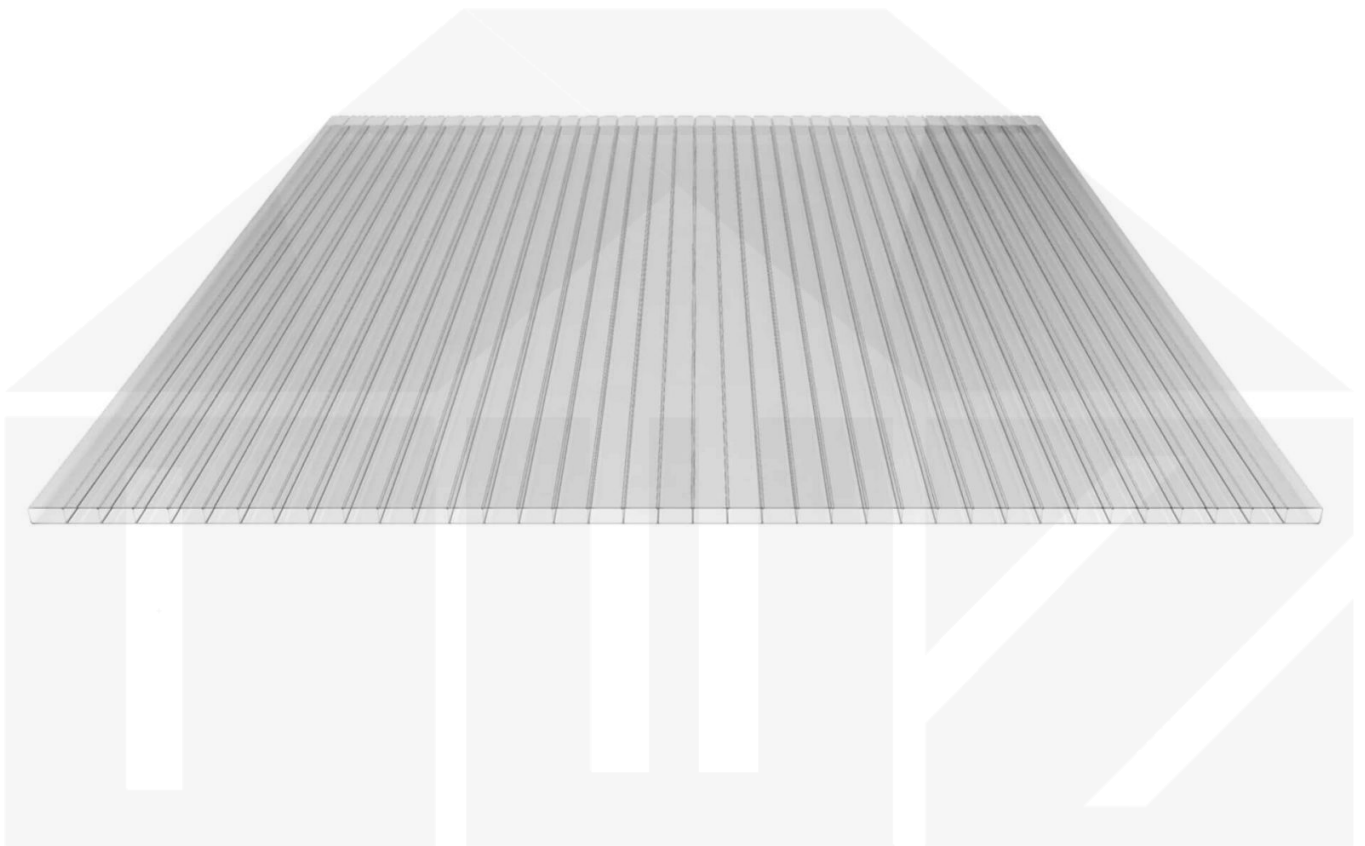

Acrylglas Stegdoppelplatte | 16 mm | Breite 980 mm | Klar | AntiDrop | 4500 mm

Dach & Wand Zeven

Art. Nr.: 3516SDAC98450

Hier geht's zum Artikel:

Scannen Sie einfach diesen Barcode mit Ihrem Handy und Sie gelangen direkt zum Produkt mit weiteren Informationen, Bildern, Videos usw.

Beschreibung

Acrylglas Stegplatte 16 mm

Diese Stegdoppelplatte / Doppelstegplatte mit einer Stärke von 16 mm ist auch unter der Bezeichnung VLF-SDP16-AC bekannt. Diese Acrylglas Stegplatte ist in der Farbe Glasklar mit einem Lichtdurchlass von ca. 84% in Längen von 2 bis 7 m erhältlich. Die Platten werden auf Maß Zentimetergenau in der Länge zugeschnitten. Die Abrechnung erfolgt in vollen Längen, bei Zuschnitt werden Reststücke mitgeliefert. Die Plattenbreite beträgt 980 mm.

Einsatzbereich

Acrylglas Stegplatten / Hohlkammerplatten sind komplett UV-beständig, vergilben und verspröden nicht. Die hohe Transparenz garantiert höchste Lichtdurchlässigkeit. Acrylglas ist sehr bruchfest, witterungsbeständig, hagelfest (Nicht bei extreme Wetterbedingungen - Siehe Garantie) und normal entflammbar. AC Doppelstegplatten werden als Dacheindeckung für Hallen, Gewächshäuser, Schuppen, Terrassenüberdachungen und Carports sowie auch vertikal für Wände verbaut.

Verlegeprofil Zevener Sprosse:

Erste Platte mit Profil = 1090 mm, jede folgende Platte mit Profil + 1020 mm

Zwischenmaße durch bauseitiges Sägen zu erreichen.

Hier geht's zum Artikel:

Scannen Sie einfach diesen Barcode mit Ihrem Handy und Sie gelangen direkt zum Produkt mit weiteren Informationen, Bilder, Videos usw.