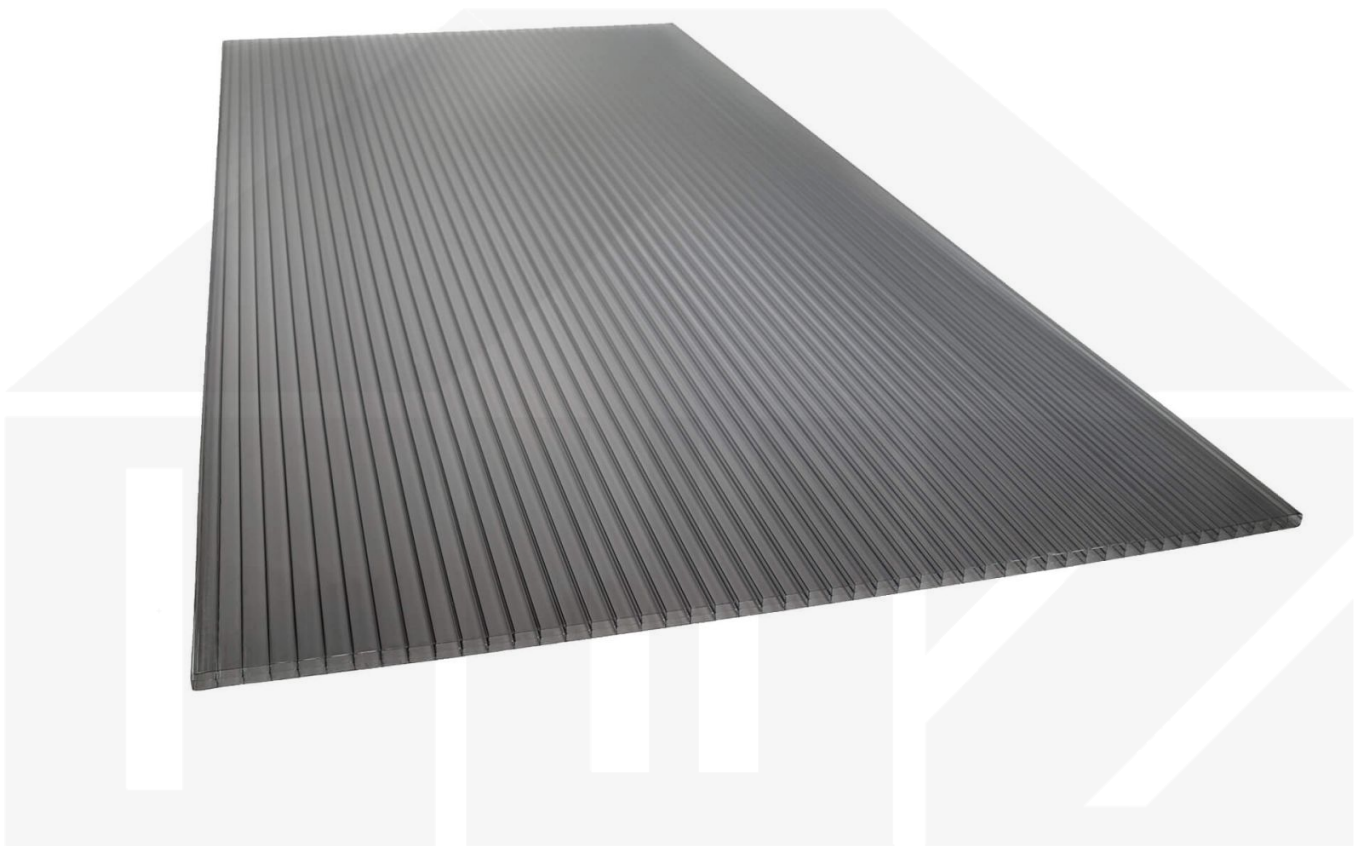

**Polycarbonat Stegplatte | 16 mm | Breite 980 mm | Anthrazitgrau | Novalite | 6000 mm**

Dach & Wand Zeven

Art. Nr.: 3516SDPCLA600

### Polycarbonat Stegplatte 16 mm

Diese Stegdreifachplatte mit einer Stärke von 16 mm ist auch unter der Bezeichnung VLF-SDP16-PCNL Nova Lite bekannt. Diese Polycarbonat Stegplatte ist in der Farbe Anthrazitgrau mit einem Lichtdurchlass von ca. 40% in Längen von 2 bis 7 m erhältlich. Die Platten werden auf Maß zentimetergenau in der Länge zugeschnitten. Die Abrechnung erfolgt in vollen Längen, bei Zuschnitt werden Reststücke mitgeliefert. Die Plattenbreite beträgt 980 mm.

### Einsatzbereich

Polycarbonat Stegplatten / Hohlkammerplatten sind standard einseitig UV-beschichtet und geschützt, sehr klar, witterungsbeständig, schlag- und bruchfest, formstabil, hoch temperaturbeständig und schwer entflammbar. PC Stegplatten werden im Hallenbau, Gartenbau, als Dacheindeckung für Hallen, Gewächshäuser, Schuppen, Terrassenüberdachungen und Carports sowie auch vertikal für Wände verbaut.

Verlegeprofil Zevener Sprosse:

Erste Platte mit Profil = 1090 mm, jede folgende Platte mit Profil + 1020 mm

Zwischenmaße durch bauseitiges Sägen zu erreichen.

Dach & Wand Zeven

**Hier geht's zum Artikel:**