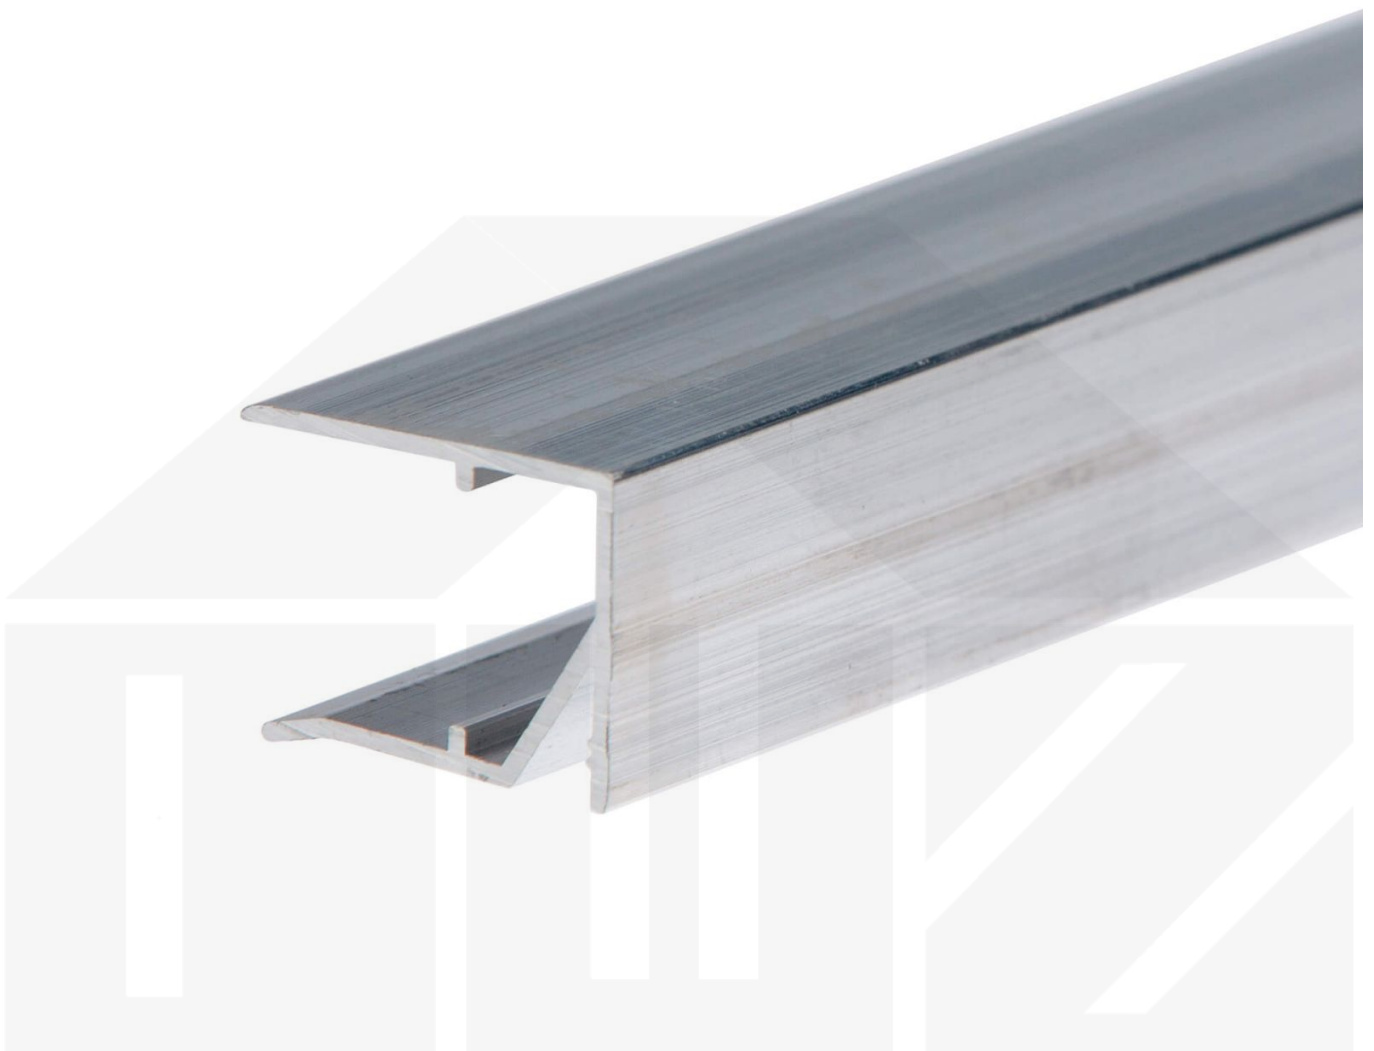

Abschlussprofil oberseite | 25 mm | Aluminium | Breite 1000 mm | Blank

Dach & Wand Zeven

Art. Nr.: 3525AS100

Hier geht's zum Artikel:

Scannen Sie einfach diesen Barcode mit Ihrem Handy und Sie gelangen direkt zum Produkt mit weiteren Informationen, Bildern, Videos usw.

Beschreibung

Zum Abschließen der Stegplatten an der Oberseite

Hier geht's zum Artikel:

Scannen Sie einfach diesen Barcode mit Ihrem Handy und Sie gelangen direkt zum Produkt mit weiteren Informationen, Bildern, Videos usw.

Technische Details	
Zustand	Neu
Ausführung	Abschlussprofil
Länge	1000 mm
Material	Aluminium
Farbe	Blank
Einsatzbereich	Abschluss Stegplatte Oberseite
Passend für	25 mm
Verwendung	Stegplatten
Marke	VLF