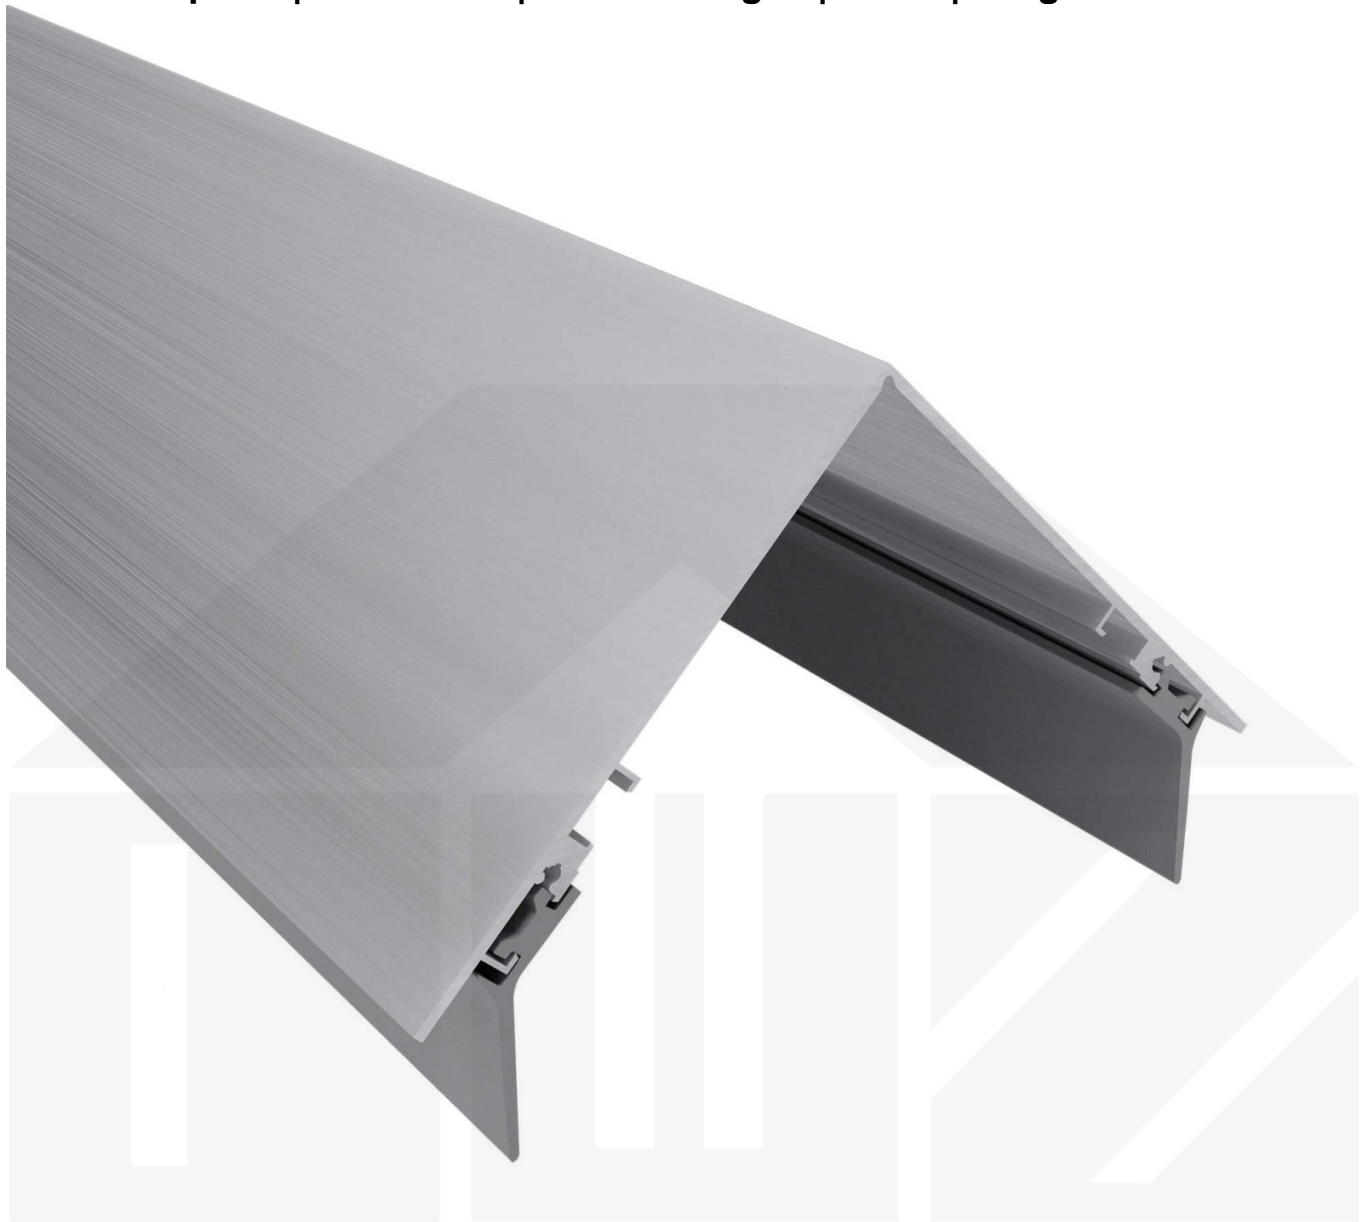

Firstprofil | Aluminium | Mit Dichtungen | Blank | Länge 4100 mm

Dach & Wand Zeven

Art. Nr.: 35FP125410

Hier geht's zum Artikel:

Scannen Sie einfach diesen Barcode mit Ihrem Handy und Sie gelangen direkt zum Produkt mit weiteren Informationen, Bilder, Videos usw.

Beschreibung

VLF Firstprofil – Perfekter Firstabschluss für Lichtplatten

Die Firsthaube sorgt für einen sauberen und wettergeschützten Abschluss des Firsts bei Satteldächern mit Lichtplatten. Sie **verhindert das Eindringen von Regen, Schnee und Schmutz** und sorgt für eine harmonische Dachoptik.

Warum Firstprofil?

- **Optimaler Firstabschluss** – Entwickelt für den sicheren Abschluss des Satteldachs.
- **Passgenau für Stegplatte** – Speziell für das Profil Universal passend gefertigt.
- **Praktische Maße** – 4100 mm Länge für optimale Ausnutzung.
- **Langlebig & wetterbeständig** – Gefertigt aus hochwertigem Aluminium.
- **Unauffällige Optik** – In Blank für eine dezente Integration.