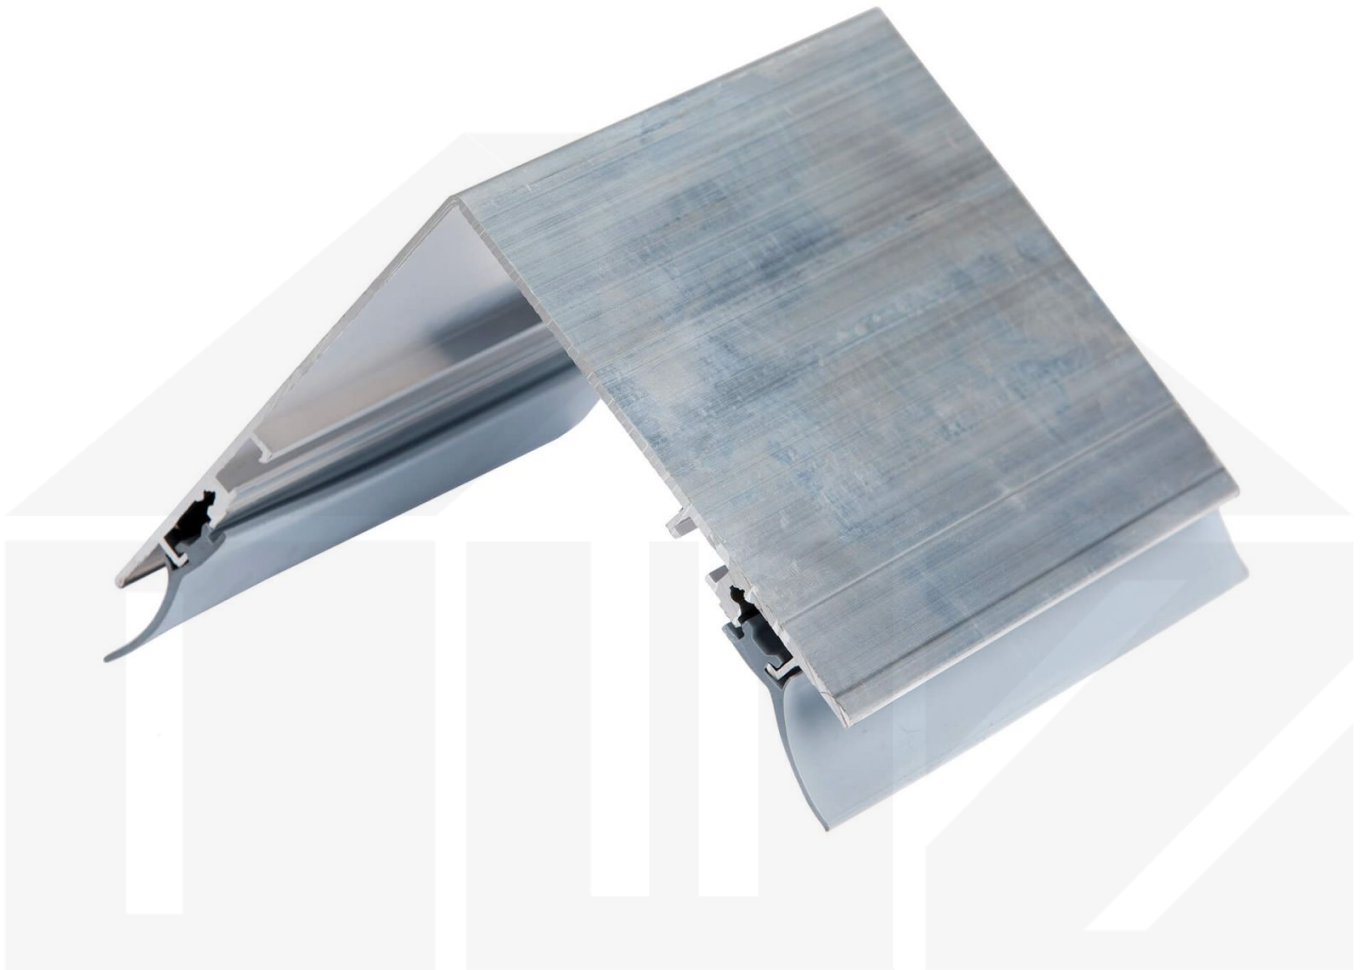

Firstprofil | Aluminium | Mit Dichtungen | Blank | Länge 5100 mm

Dach & Wand Zeven

Art. Nr.: 35FP125510

Beschreibung

Für den Abschluss des Firsts eines Satteldaches

Hier geht's zum Artikel:

Scannen Sie einfach diesen Barcode mit Ihrem Handy und Sie gelangen direkt zum Produkt mit weiteren Informationen, Bildern, Videos usw.

Technische Details

Zustand	Neu
Ausführung	Firsthaube
Länge	5100 mm
Länge A	125 mm
Länge B	125 mm
Material	Aluminium
Farbe	Blank
Einsatzbereich	Abschluss First Satteldach
Besonderheit	Inklusive Dichtung
Verwendung	Stegplatten
Marke	VLF