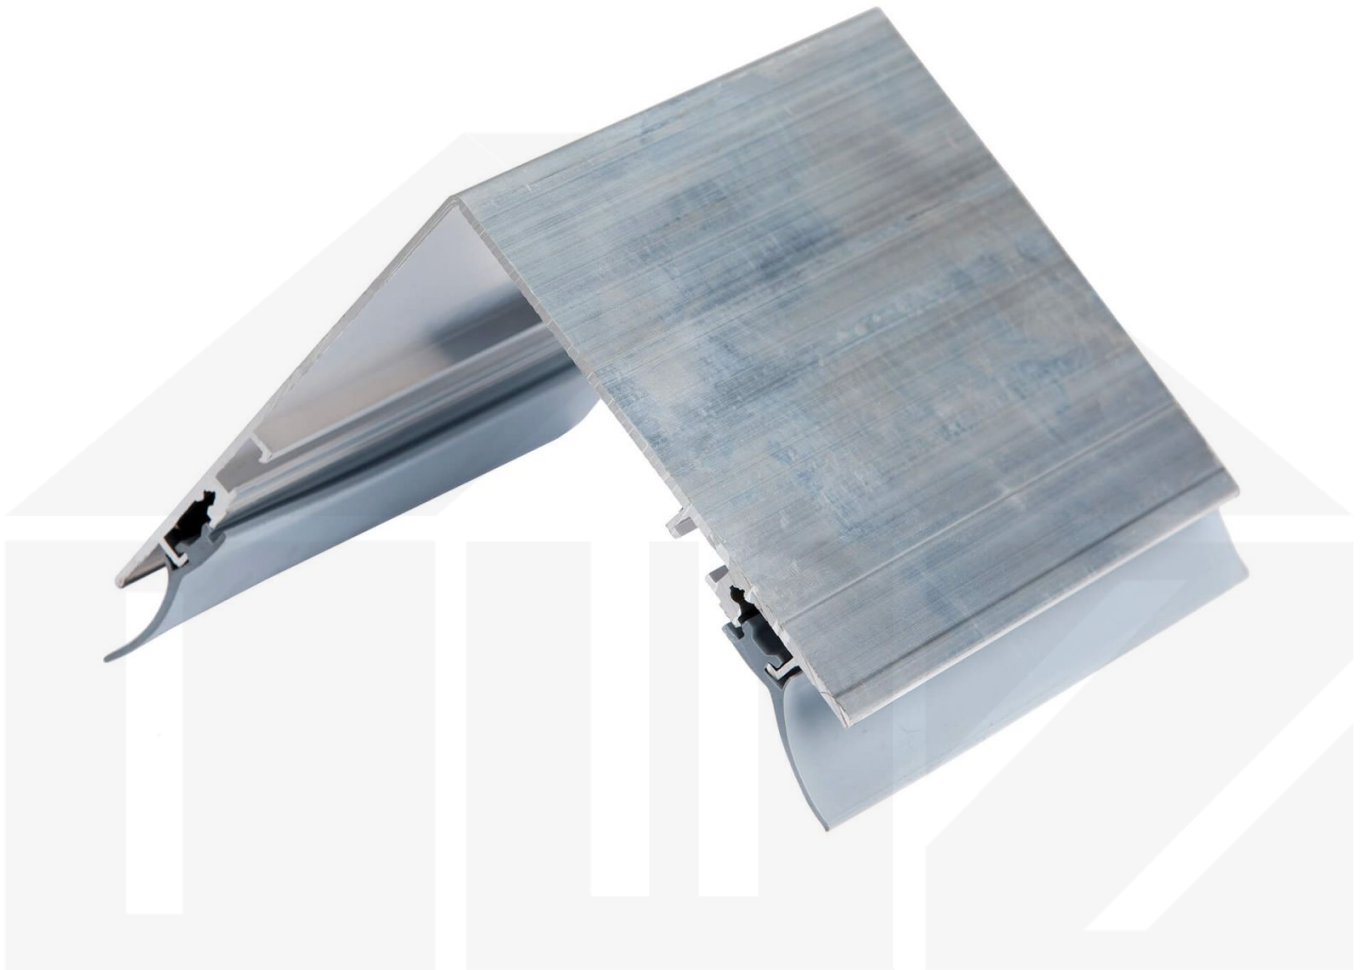

Firstprofil | Aluminium | Mit Dichtungen | Blank | Länge 6100 mm

Dach & Wand Zeven

Art. Nr.: 35FP125610

Hier geht's zum Artikel:

Scannen Sie einfach diesen Barcode mit Ihrem Handy und Sie gelangen direkt zum Produkt mit weiteren Informationen, Bildern, Videos usw.

Beschreibung

Für den Abschluss des Firsts eines Satteldaches

Hier geht's zum Artikel:

Scannen Sie einfach diesen Barcode mit Ihrem Handy und Sie gelangen direkt zum Produkt mit weiteren Informationen, Bildern, Videos usw.

Technische Details

Zustand	Neu
Ausführung	Firsthaube
Länge	6100 mm
Länge A	125 mm
Länge B	125 mm
Material	Aluminium
Farbe	Weiß
Einsatzbereich	Abschluss First Satteldach
Besonderheit	Inklusive Dichtung
Verwendung	Stegplatten
Marke	VLF