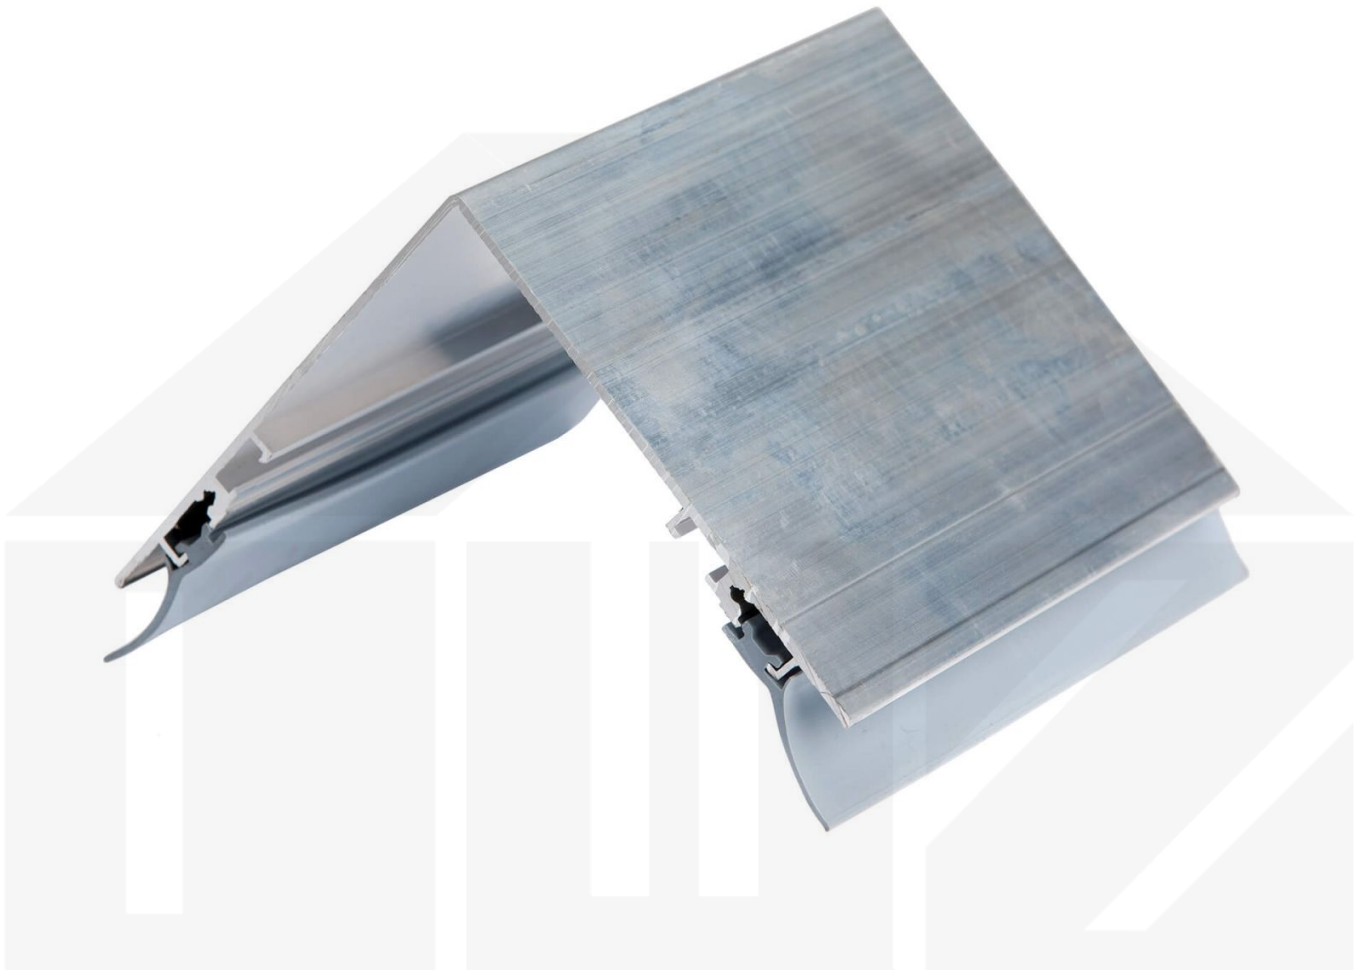

## Firstprofil | Aluminium | Mit Dichtungen | Dunkelgrau | Länge 4100 mm

Dach & Wand Zeven

Art. Nr.: 35FPP125410

## Beschreibung

Für den Abschluss des Firsts eines Satteldaches

**Hier geht's zum Artikel:**

Scannen Sie einfach diesen Barcode mit Ihrem Handy und Sie gelangen direkt zum Produkt mit weiteren Informationen, Bildern, Videos usw.

<b>Technische Details</b>	
Zustand	Neu
Ausführung	Firsthaube
Länge	4100 mm
Länge A	125 mm
Länge B	125 mm
Material	Aluminium
Farbe	Dunkelgrau
Einsatzbereich	Abschluss First Satteldach
Besonderheit	Inklusive Dichtung
Verwendung	Stegplatten
Marke	VLF